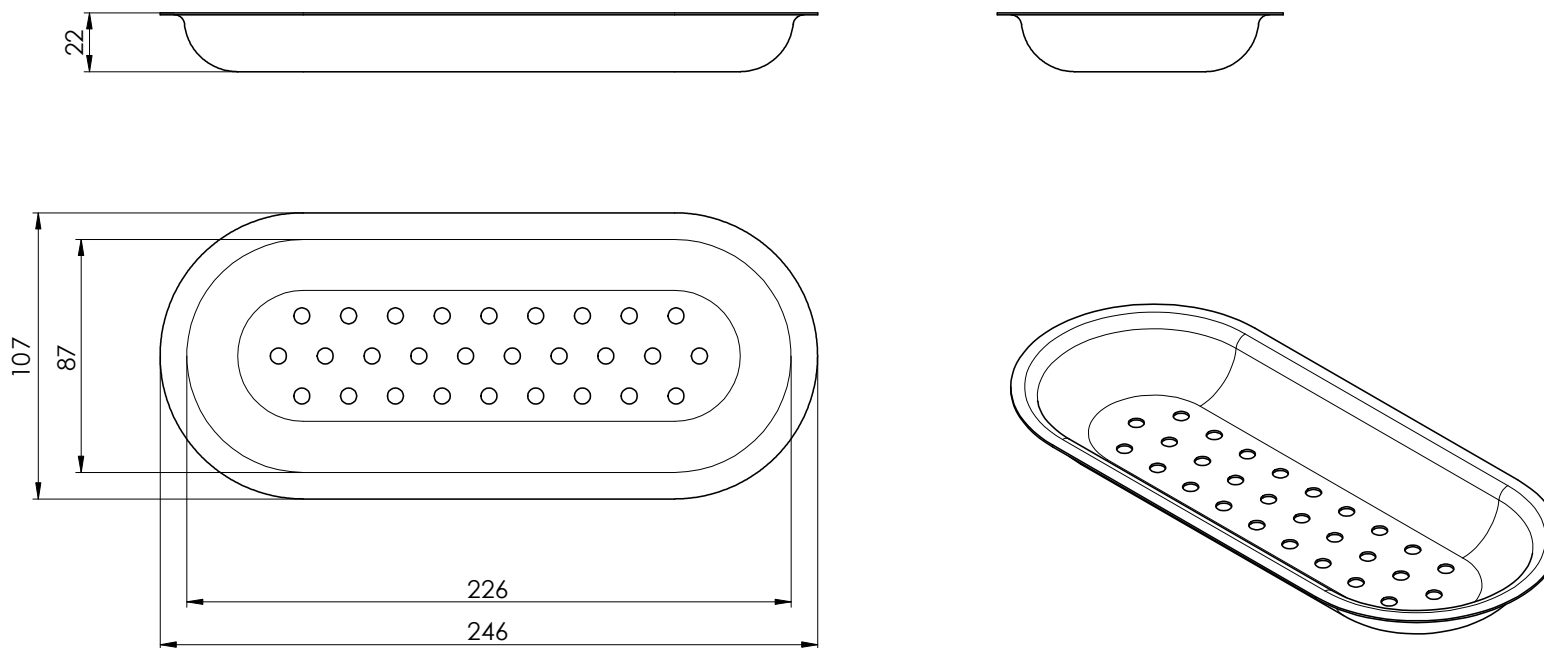

Silver Steel SS 9U Resteschale