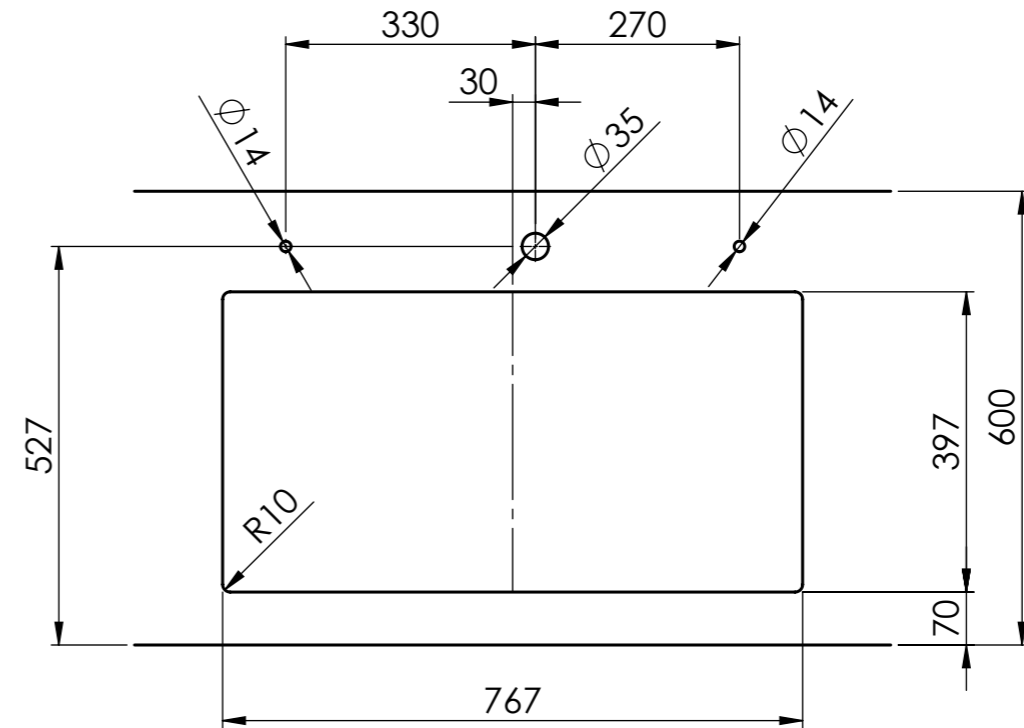

Becken 400 x 400 x 175mm, 20 Liter
 Becken 340 x 400 x 175mm, 18 Liter

Für dieses Dokument und den darin dargestellten Gegenstand behalten wir uns alle Rechte vor. Vervielfältigung, Bekanntgabe an Dritte oder Verwendung seines Inhalts, ohne unsere Zustimmung ist verboten. © Copyright 2005 Suter Inox AG. All rights reserved.