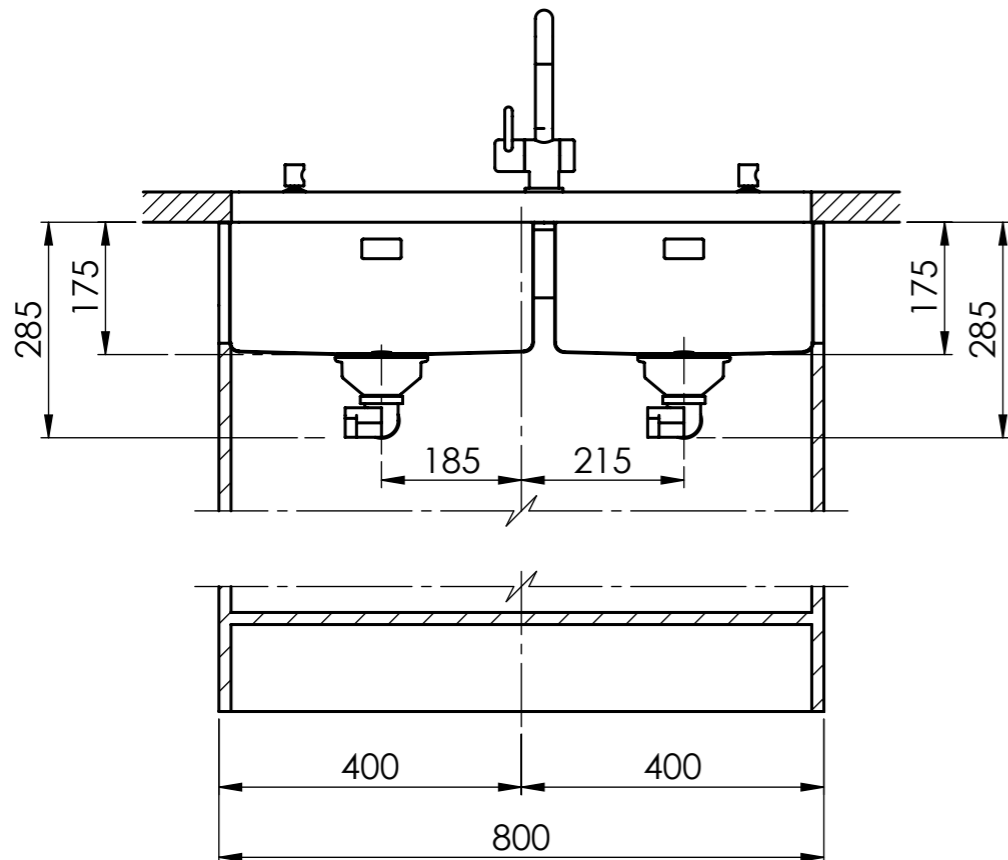

Becken 400 x 400 x 175mm, 20 Liter
 Becken 340 x 400 x 175mm, 18 Liter

Für dieses Dokument und den darin dargestellten Gegenstand behalten wir uns alle Rechte vor. Vervielfältigung, Bekanntgabe an Dritte oder Verwendung seines Inhalts, ohne unsere Zustimmung ist verboten. © Copyright 2005 Suter Inox AG. All rights reserved.