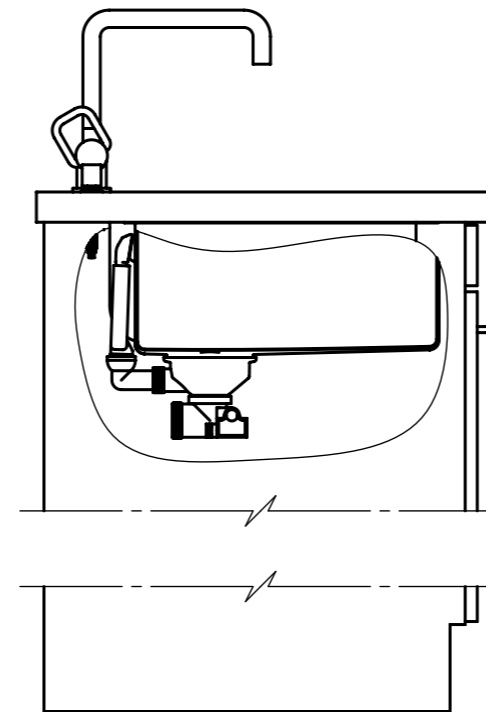

Becken 400 x 400 x 175mm, 20 Liter
 Becken 340 x 400 x 175mm, 18 Liter

Für dieses Dokument und den darin dargestellten Gegenstand behalten wir uns alle Rechte vor. Vervielfältigung, Bekanntgabe an Dritte oder Verwendung seines Inhalts, ohne unsere Zustimmung ist verboten. © Copyright 2005 Suter Inox AG. All rights reserved.