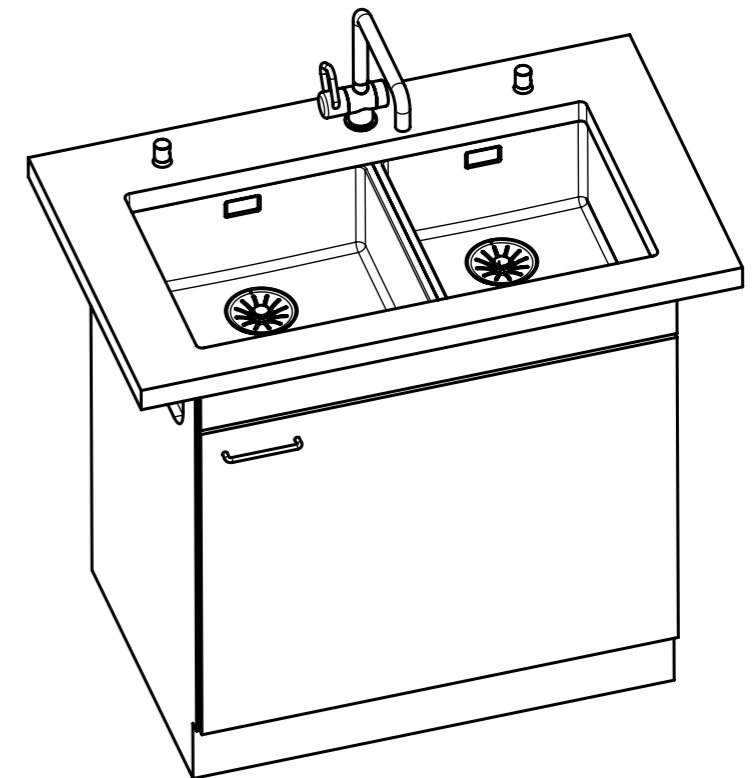

Becken 400 x 400 x 175mm, 20 Liter
 Becken 340 x 400 x 175mm, 18 Liter

Für dieses Dokument und den darin dargestellten Gegenstand behalten wir uns alle Rechte vor. Vervielfältigung, Bekanntgabe an Dritte oder Verwendung seines Inhalts, ohne unsere Zustimmung ist verboten. © Copyright 2005 Suter Inox AG. All rights reserved.