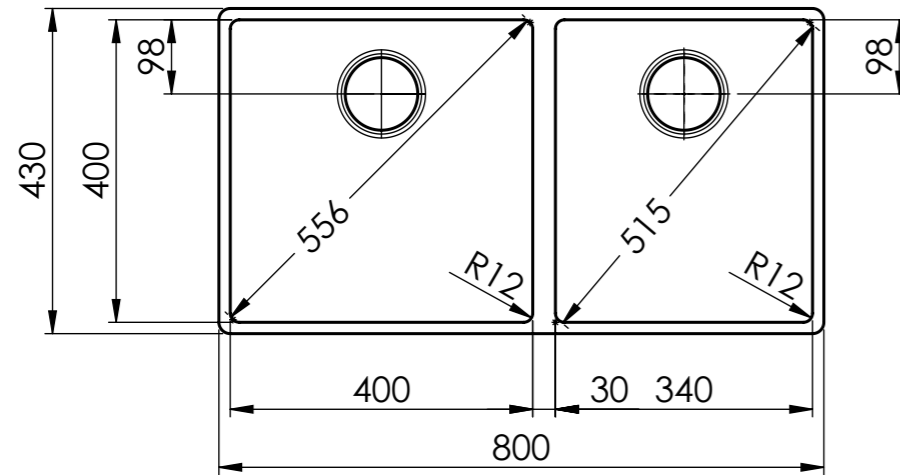

Becken 400 x 400 x 175mm, 20 Liter
 Becken 340 x 400 x 175mm, 18 Liter

Für dieses Dokument und den darin dargestellten Gegenstand behalten wir uns alle Rechte vor. Vervielfältigung, Bekanntgabe an Dritte oder Verwendung seines Inhalts, ohne unsere Zustimmung ist verboten. © Copyright 2005 Suter Inox AG. All rights reserved.