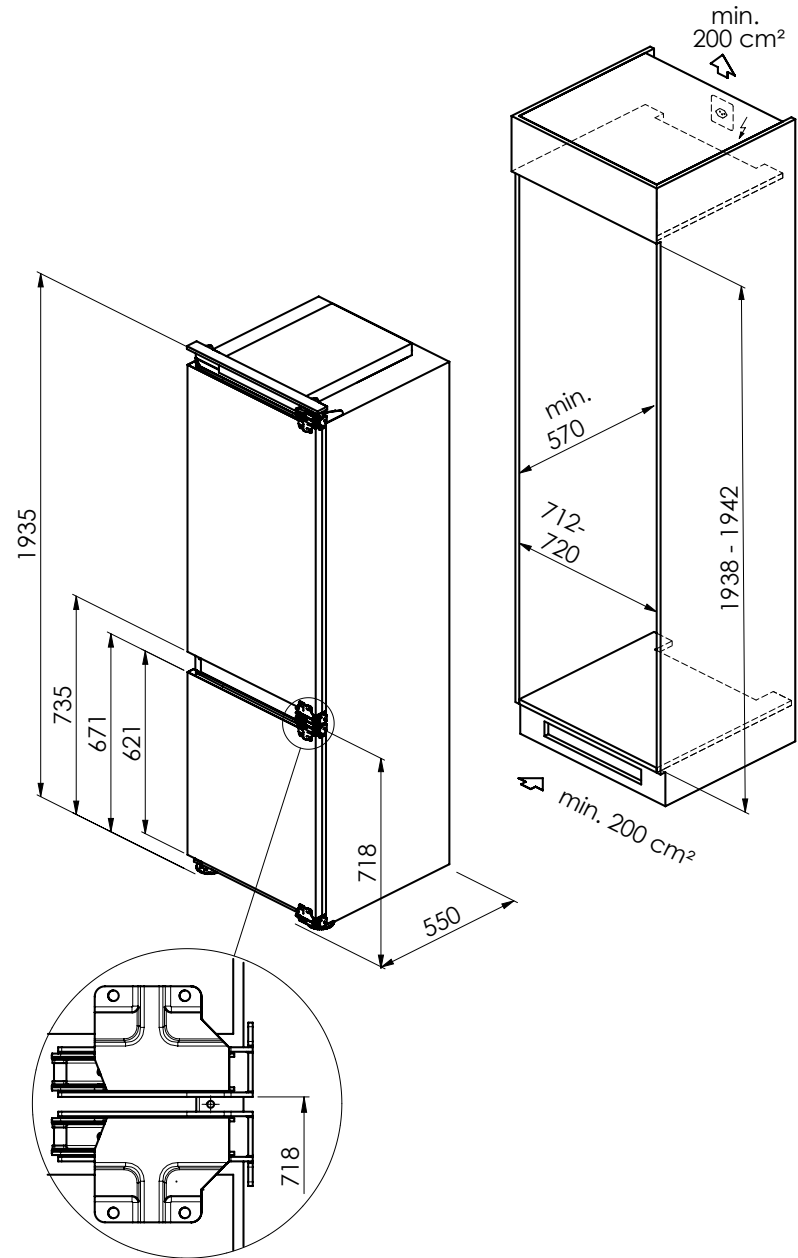

EKG260: 230 V / 10 A, T12, 2500 mm

Mit Schlepptüren