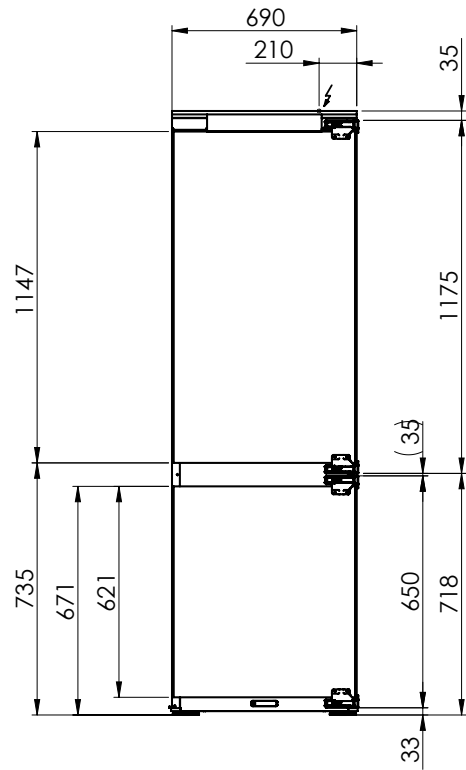

EKG260: 230 V / 10 A, T12, 2500 mm

Mit Schlepptüren