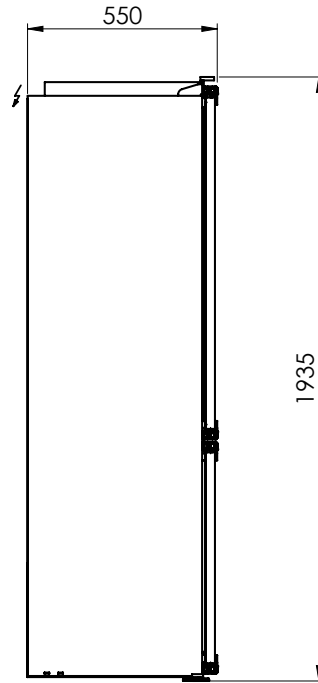

EKG260: 230 V / 10 A, T12, 2500 mm

Mit Schlepptüren