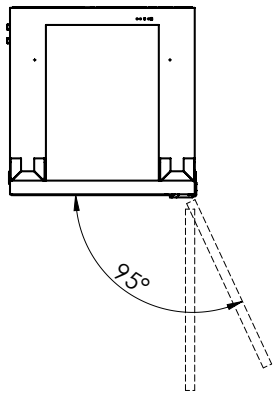

EKG260: 230 V / 10 A, T12, 2500 mm

Mit Schlepptüren