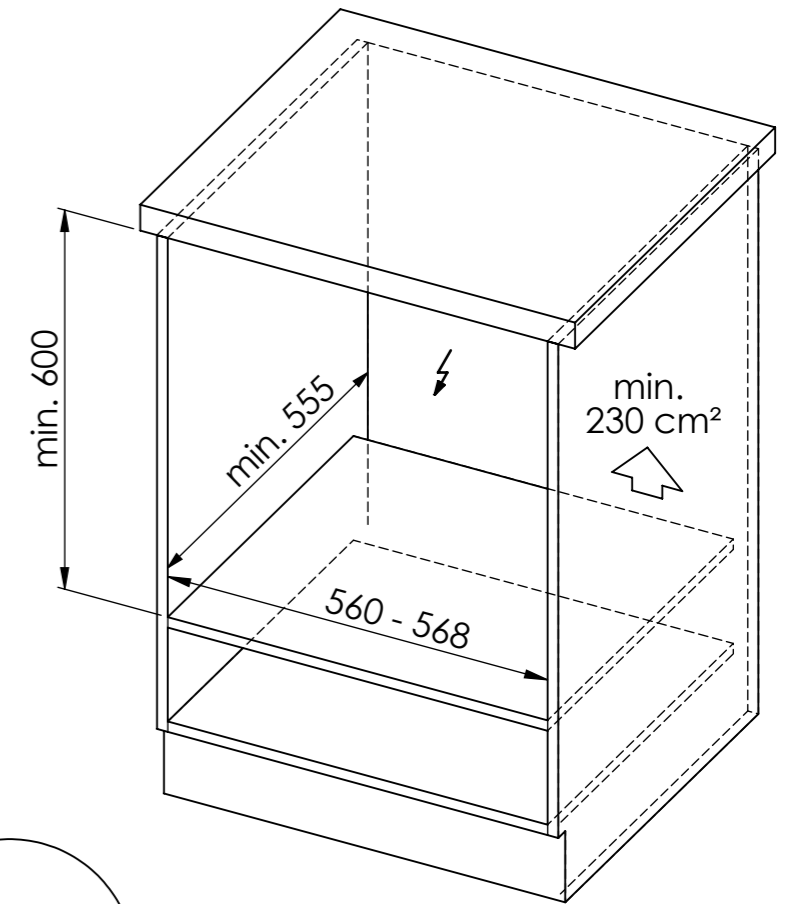

Für dieses Dokument und den darin dargestellten Gegenstand behalten wir uns alle Rechte vor. Vervielfältigung, Bekanntgabe an Dritte oder Verwendung seines Inhalts, ohne unsere Zustimmung ist verboten. © Copyright 2003 Suter Inox AG. All rights reserved.

BO30: 230 V / 16 A, Direktanschluss / Raccordement électrique / Rollegamento elettrico¹

¹Anschlusskabel bauseits
Câble de raccordement fourni par le client
Cavo di collegamento fornito da parte cliente