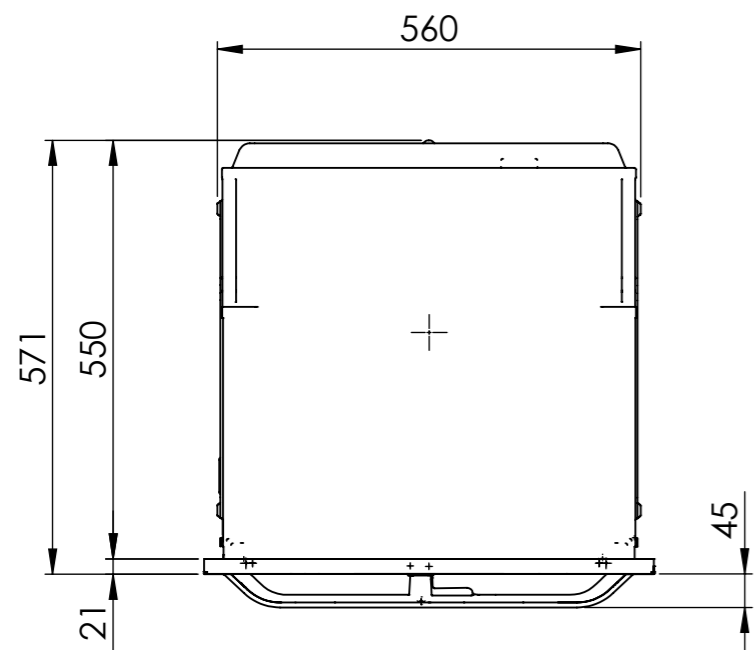

Für dieses Dokument und den darin dargestellten Gegenstand behalten wir uns alle Rechte vor. Vervielfältigung, Bekanntgabe an Dritte oder Verwendung seines Inhalts, ohne unsere Zustimmung ist verboten. © Copyright 2003 Suter Inox AG. All rights reserved.

BO30: 230 V / 16 A, Direktanschluss / Raccordement électrique / Rollegamento elettrico¹

¹Anschlusskabel bauseits
Câble de raccordement fourni par le client
Cavo di collegamento fornito da parte cliente