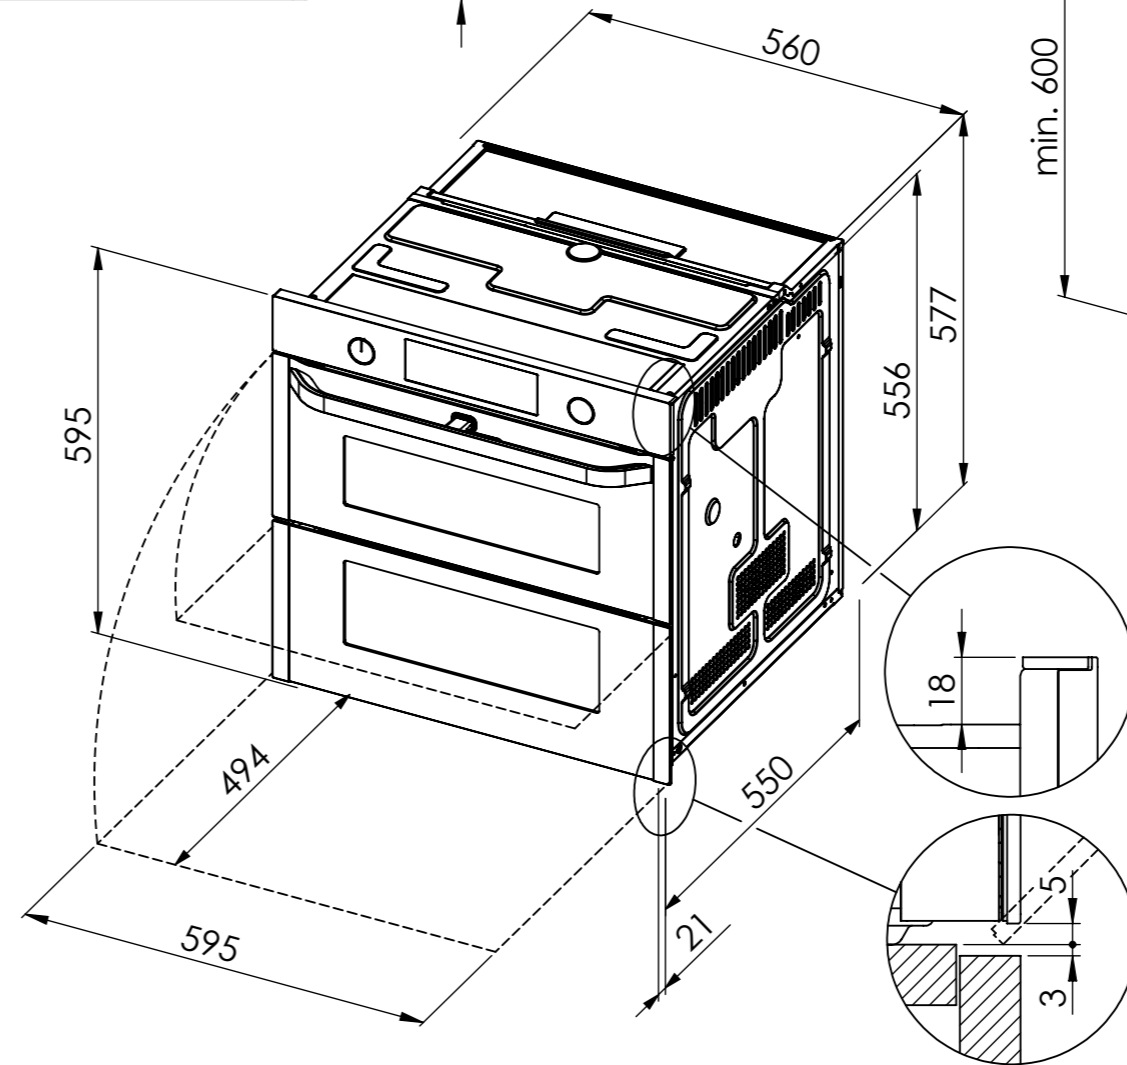

Für dieses Dokument und den darin dargestellten Gegenstand behalten wir uns alle Rechte vor. Vervielfältigung, Bekanntgabe an Dritte oder Verwendung seines Inhalts, ohne unsere Zustimmung ist verboten. © Copyright 2003 Suter Inox AG. All rights reserved.

BO30: 230 V / 16 A, Direktanschluss / Raccordement électrique / Rollegamento elettrico¹

¹Anschlusskabel bauseits
Câble de raccordement fourni par le client
Cavo di collegamento fornito da parte cliente