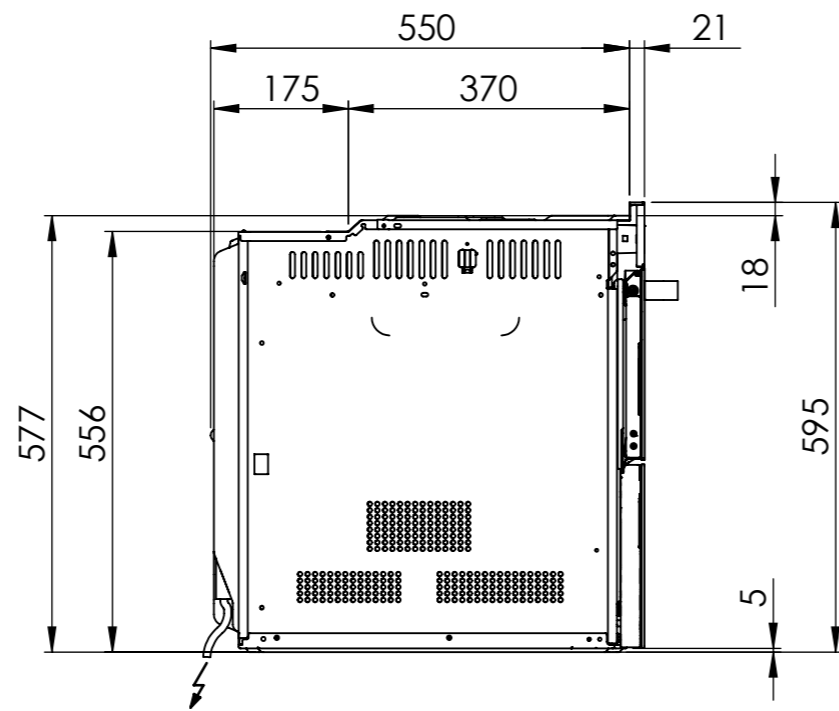

Für dieses Dokument und den darin dargestellten Gegenstand behalten wir uns alle Rechte vor. Vervielfältigung, Bekanntgabe an Dritte oder Verwendung seines Inhalts, ohne unsere Zustimmung ist verboten. © Copyright 2003 Suter Inox AG. All rights reserved.

BO30: 230 V / 16 A, Direktanschluss / Raccordement électrique / Rollegamento elettrico¹

¹Anschlusskabel bauseits
Câble de raccordement fourni par le client
Cavo di collegamento fornito da parte cliente