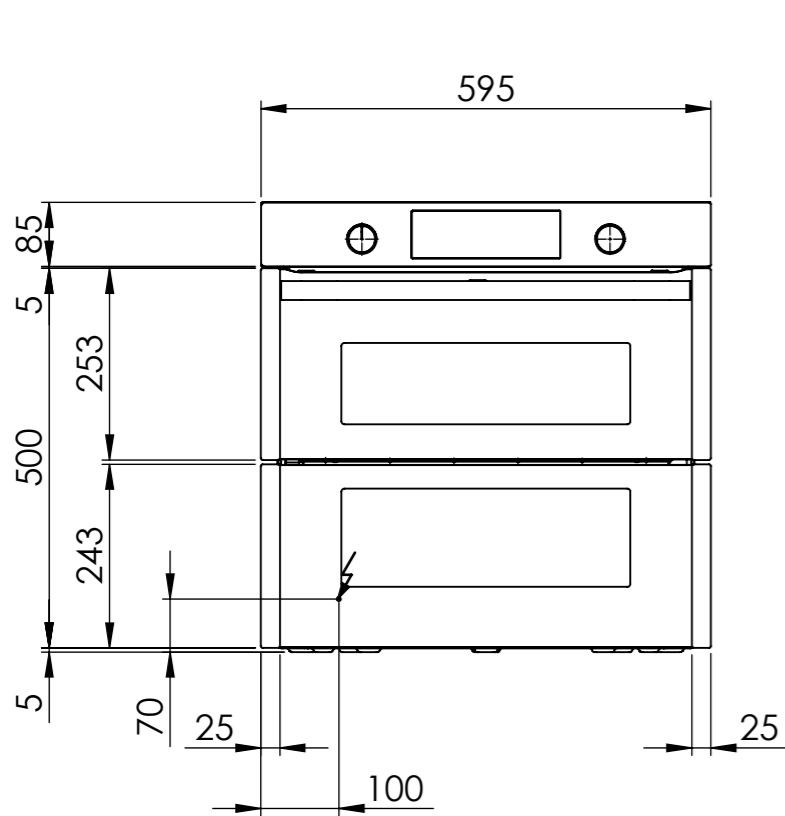

Für dieses Dokument und den darin dargestellten Gegenstand behalten wir uns alle Rechte vor. Vervielfältigung, Bekanntgabe an Dritte oder Verwendung seines Inhalts, ohne unsere Zustimmung ist verboten. © Copyright 2003 Suter Inox AG. All rights reserved.

BO30: 230 V / 16 A, Direktanschluss / Raccordement électrique / Rollegamento elettrico¹

¹Anschlusskabel bauseits
Câble de raccordement fourni par le client
Cavo di collegamento fornito da parte cliente