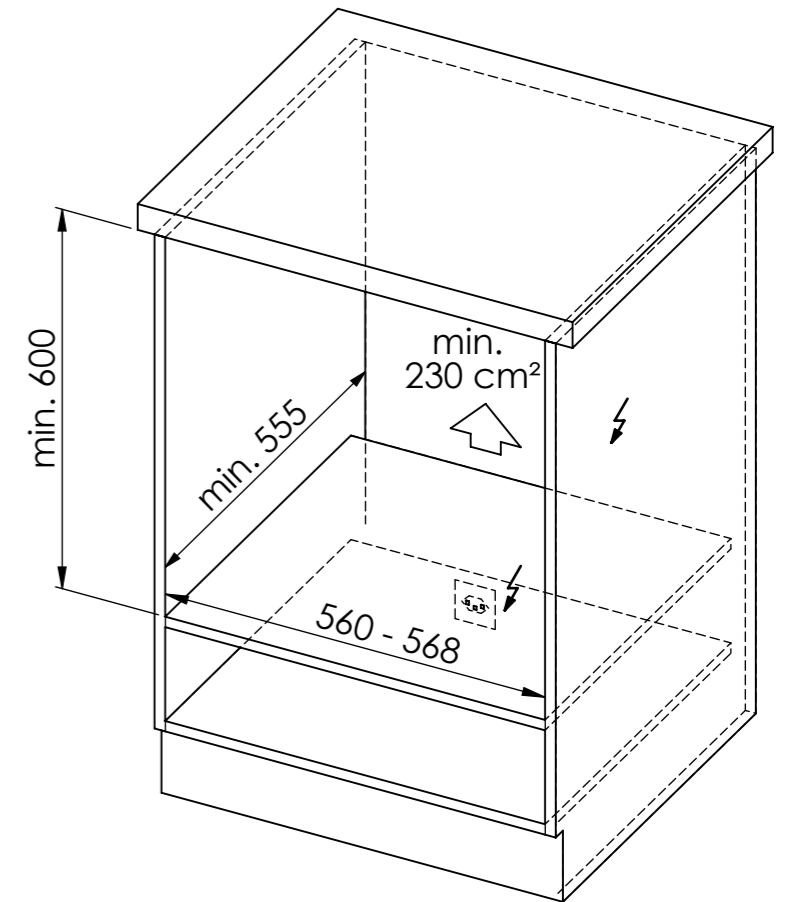

BO60¹: 230 V / 16 A, T23, 1400 mm

¹Direktanschluss möglich (Anschlusskabel bauseits)

Raccordement électrique direct possible (câble de raccordement fourni par le client)

Collegamento elettrico diretto possibile (cavo di collegamento fornito da parte cliente)