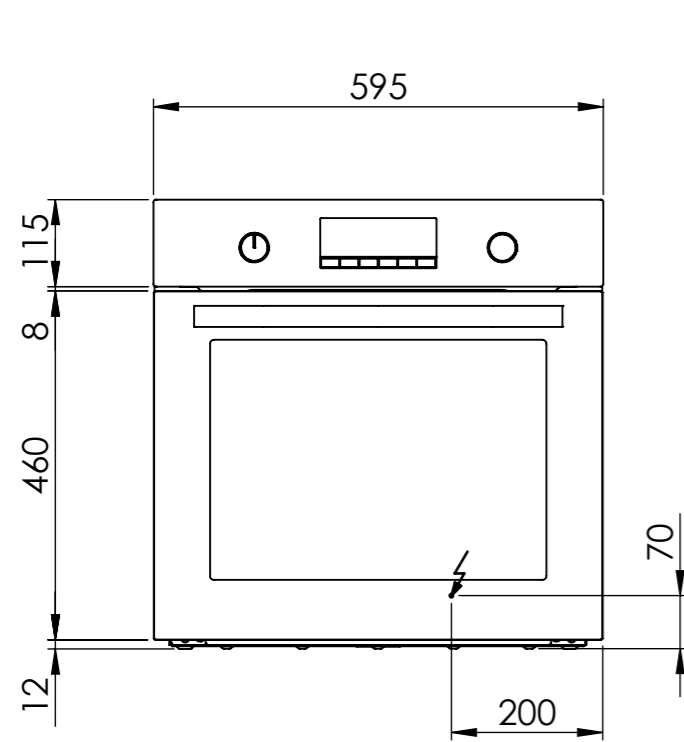

BO60¹: 230 V / 16 A, T23, 1400 mm

¹Direktanschluss möglich (Anschlusskabel bauseits)

Raccordement électrique direct possible (câble de raccordement fourni par le client)

Collegamento elettrico diretto possibile (cavo di collegamento fornito da parte cliente)