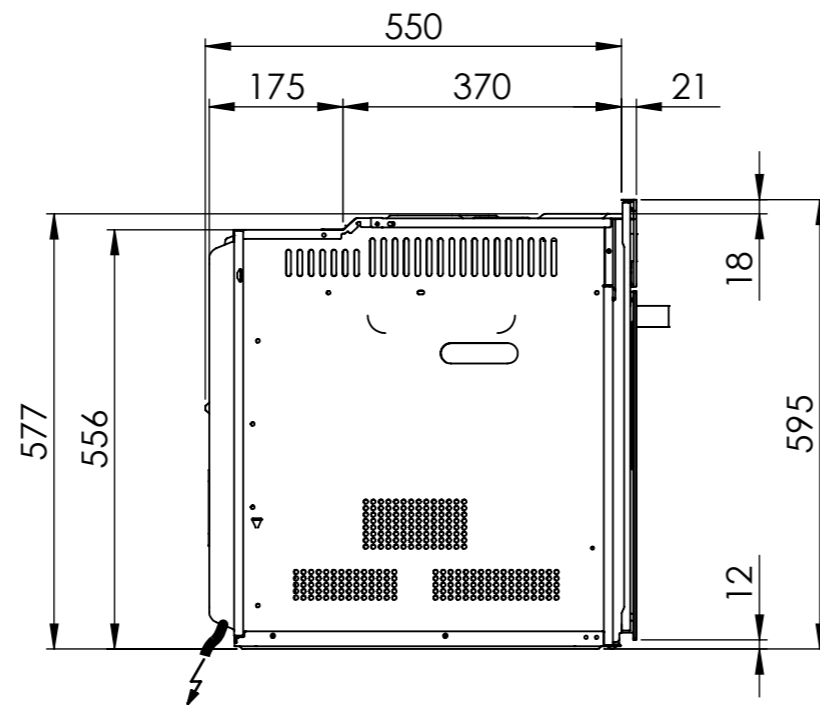

BO60¹: 230 V / 16 A, T23, 1400 mm

¹Direktanschluss möglich (Anschlusskabel bauseits)

Raccordement électrique direct possible (câble de raccordement fourni par le client)

Collegamento elettrico diretto possibile (cavo di collegamento fornito da parte cliente)