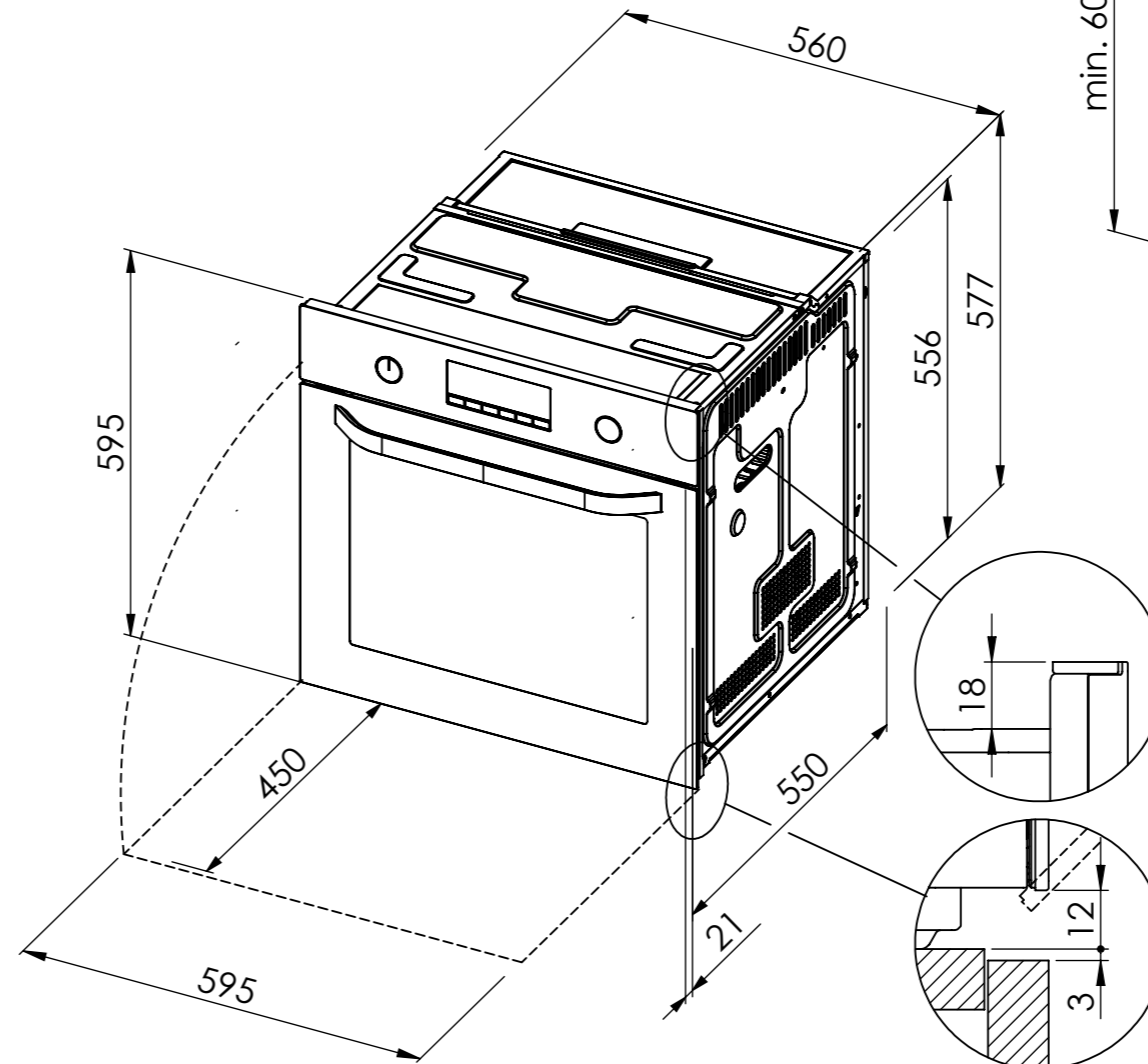

BO60¹: 230 V / 16 A, T23, 1400 mm

¹Direktanschluss möglich (Anschlusskabel bauseits)

Raccordement électrique direct possible (câble de raccordement fourni par le client)

Collegamento elettrico diretto possibile (cavo di collegamento fornito da parte cliente)