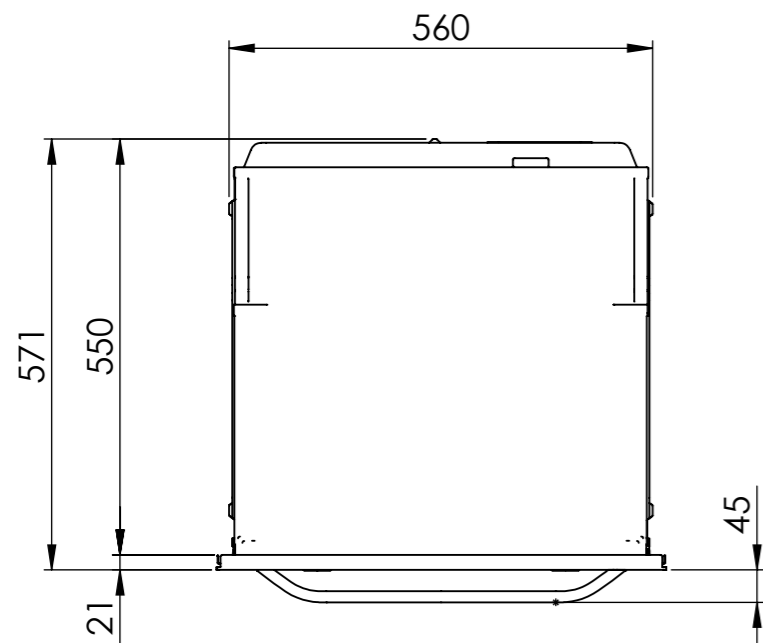

BO60¹: 230 V / 16 A, T23, 1400 mm

¹Direktanschluss möglich (Anschlusskabel bauseits)

Raccordement électrique direct possible (câble de raccordement fourni par le client)

Collegamento elettrico diretto possibile (cavo di collegamento fornito da parte cliente)

Für dieses Dokument und den darin dargestellten Gegenstand behalten wir uns alle Rechte vor. Vervielfältigung, Bekanntgabe an Dritte oder Verwendung seines Inhalts, ohne unsere Zustimmung ist verboten. © Copyright 2003 Suter Inox AG. All rights reserved.