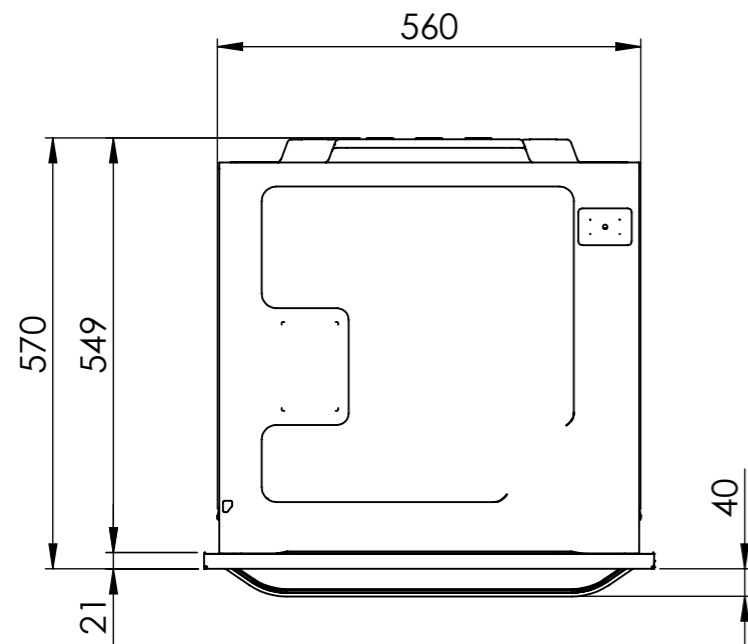

BM30/50: 230 V / 16 A, T23, 2000 mm

Für dieses Dokument und den darin dargestellten Gegenstand behalten wir uns alle Rechte vor. Vervielfältigung, Bekanntgabe an Dritte oder Verwendung seines Inhalts, ohne unsere Zustimmung ist verboten. © Copyright 2003 Suter Inox AG. All rights reserved.

BM30/50: 230 V / 16 A, T23, 2000 mm