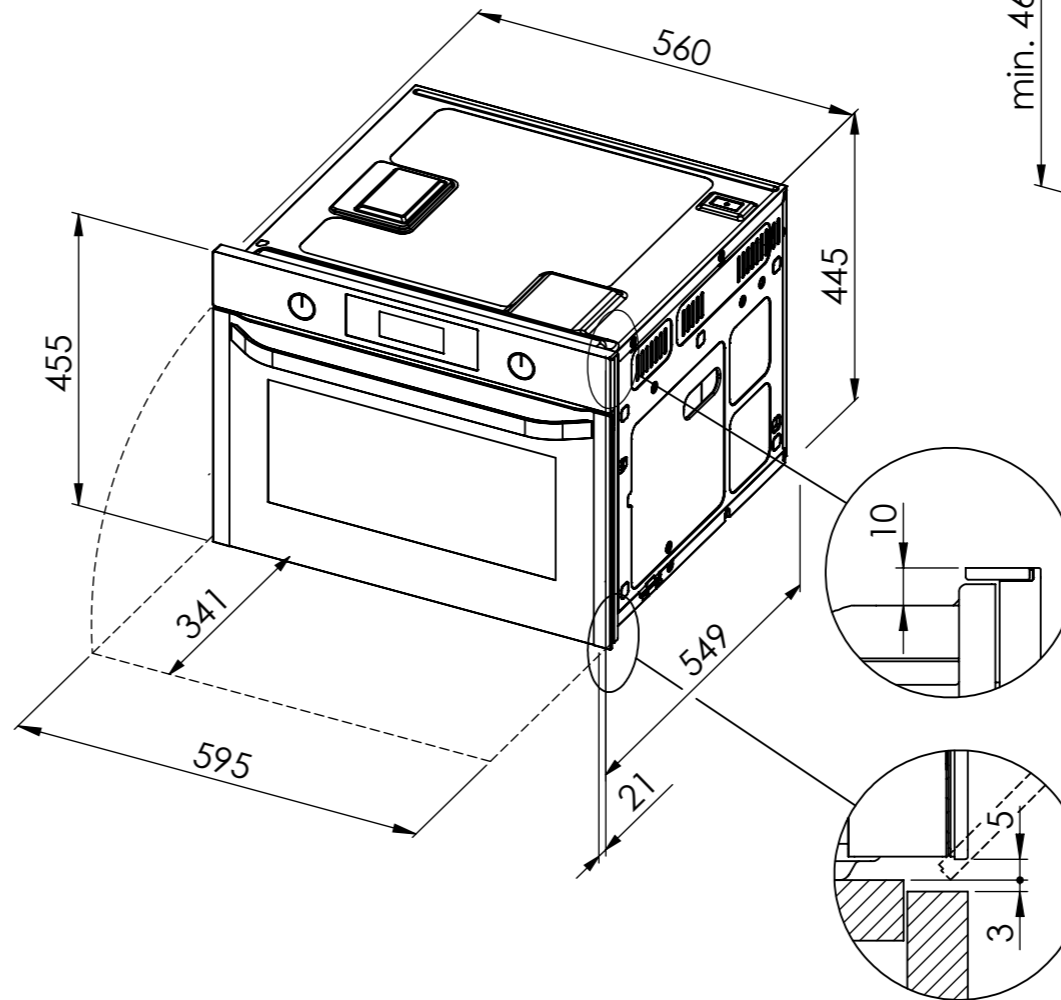

BM30/50: 230 V / 16 A, T23, 2000 mm

Für dieses Dokument und den darin dargestellten Gegenstand behalten wir uns alle Rechte vor. Vervielfältigung, Bekanntgabe an Dritte oder Verwendung seines Inhalts, ohne unsere Zustimmung ist verboten. © Copyright 2003 Suter Inox AG. All rights reserved.

BM30/50: 230 V / 16 A, T23, 2000 mm