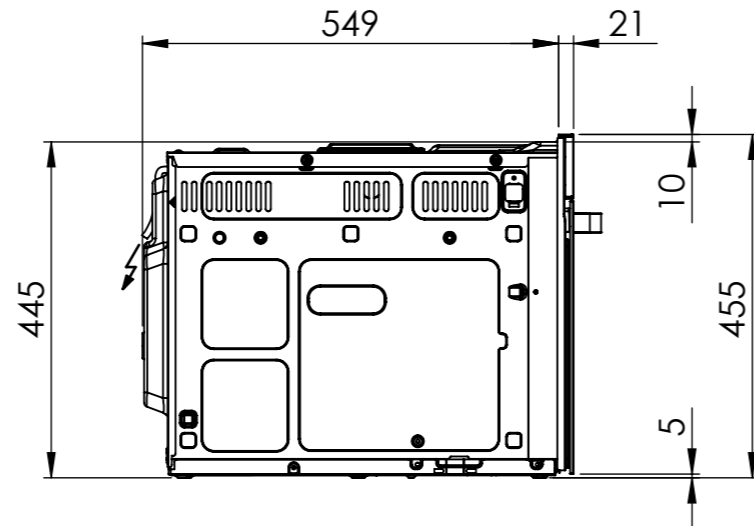

BM30/50: 230 V / 16 A, T23, 2000 mm

Für dieses Dokument und den darin dargestellten Gegenstand behalten wir uns alle Rechte vor. Vervielfältigung, Bekanntgabe an Dritte oder Verwendung seines Inhalts, ohne unsere Zustimmung ist verboten. © Copyright 2003 Suter Inox AG. All rights reserved.

BM30/50: 230 V / 16 A, T23, 2000 mm