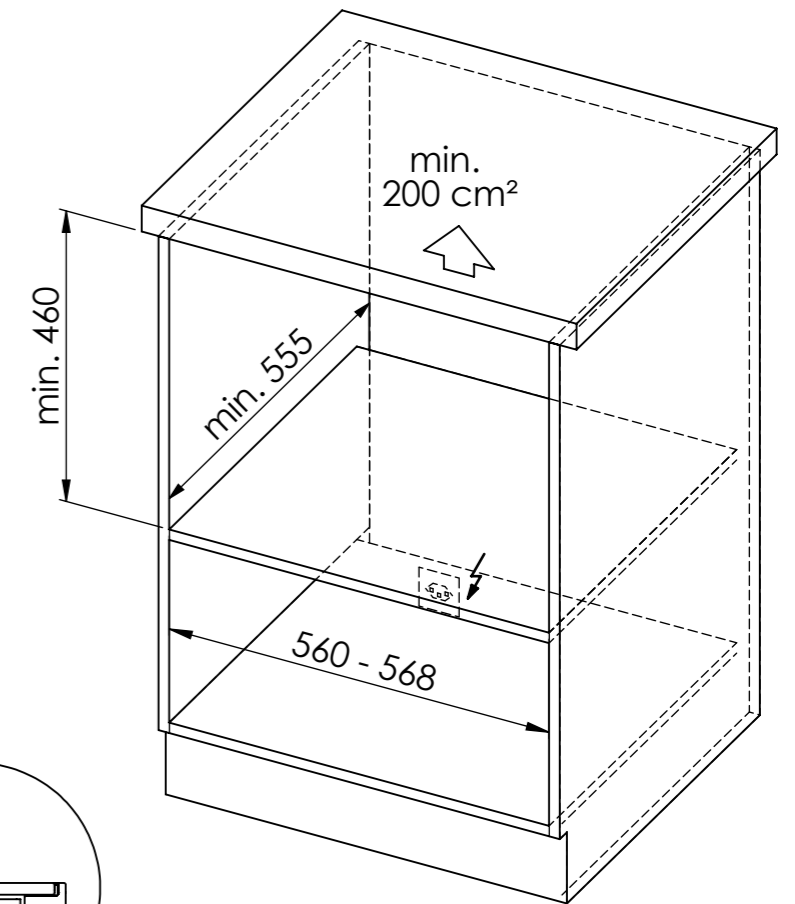

BM30/50: 230 V / 16 A, T23, 2000 mm

Für dieses Dokument und den darin dargestellten Gegenstand behalten wir uns alle Rechte vor. Vervielfältigung, Bekanntgabe an Dritte oder Verwendung seines Inhalts, ohne unsere Zustimmung ist verboten. © Copyright 2003 Suter Inox AG. All rights reserved.

BM30/50: 230 V / 16 A, T23, 2000 mm