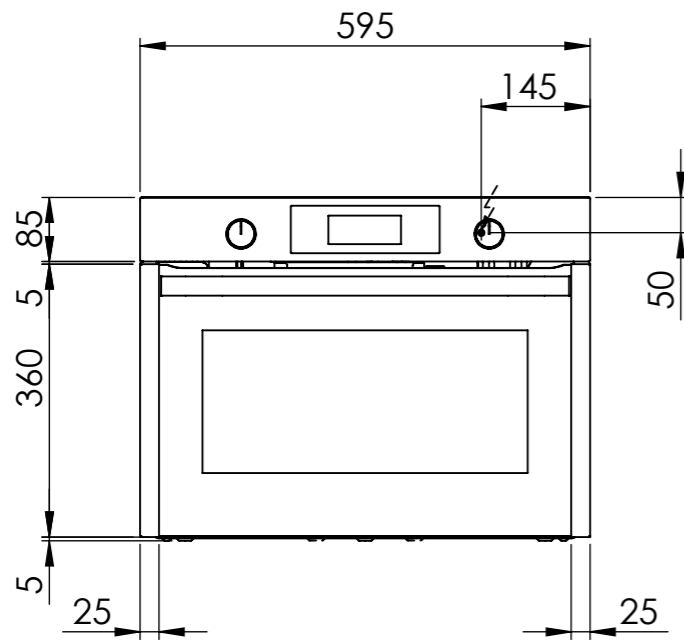

BM30/50: 230 V / 16 A, T23, 2000 mm

Für dieses Dokument und den darin dargestellten Gegenstand behalten wir uns alle Rechte vor. Vervielfältigung, Bekanntgabe an Dritte oder Verwendung seines Inhalts, ohne unsere Zustimmung ist verboten. © Copyright 2003 Suter Inox AG. All rights reserved.

BM30/50: 230 V / 16 A, T23, 2000 mm