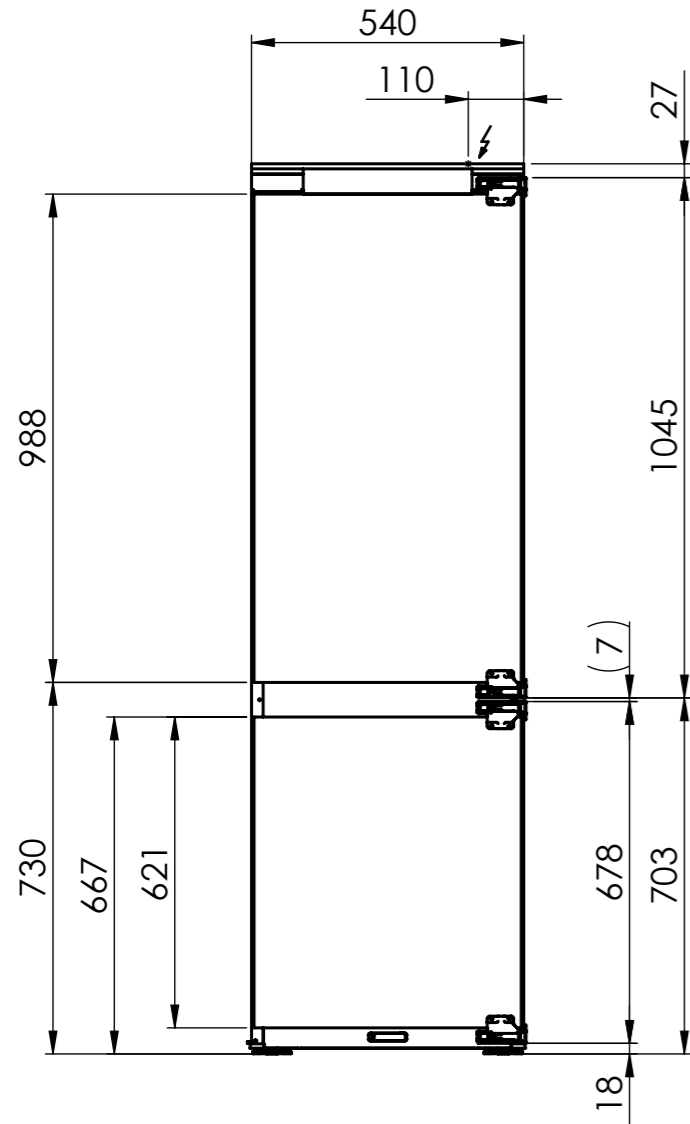

EKG130: 230 V / 10 A, T12, 2500 mm

Für dieses Dokument und den darin dargestellten Gegenstand behalten wir uns alle Rechte vor. Vervielfältigung, Bekanntgabe an Dritte oder Verwendung seines Inhalts, ohne unsere Zustimmung ist verboten. © Copyright 2003 Suter Inox AG. All rights reserved.

EKG130: 230 V / 10 A, T12, 2500 mm ²Montagezubehör siehe: www.suter.ch