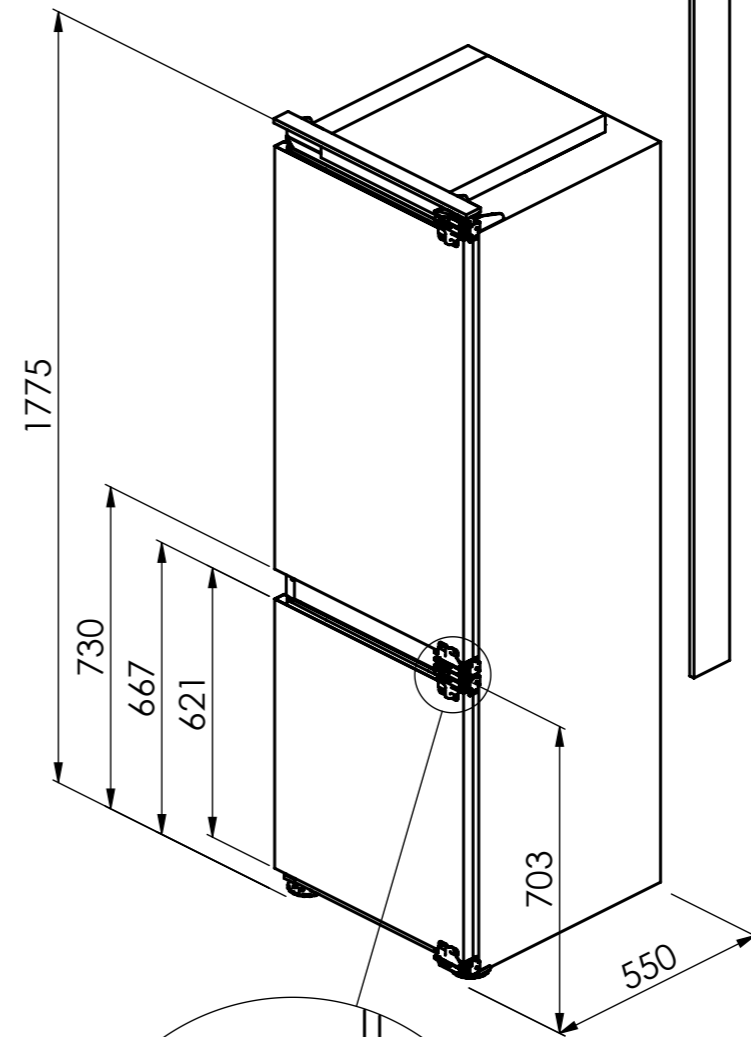

EKG130: 230 V / 10 A, T12, 2500 mm

Für dieses Dokument und den darin dargestellten Gegenstand behalten wir uns alle Rechte vor. Vervielfältigung, Bekanntgabe an Dritte oder Verwendung seines Inhalts, ohne unsere Zustimmung ist verboten. © Copyright 2003 Suter Inox AG. All rights reserved.

EKG130: 230 V / 10 A, T12, 2500 mm ²Montagezubehör siehe: www.suter.ch