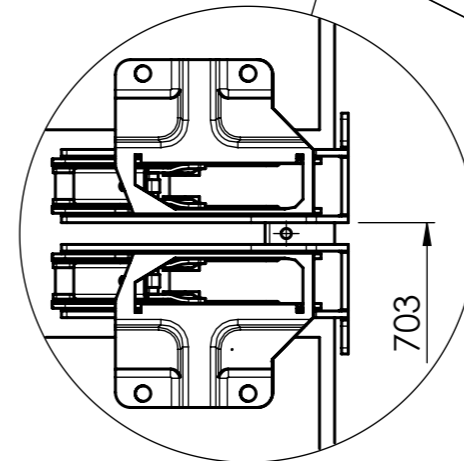

EKG130: 230 V / 10 A, T12, 2500 mm

Für dieses Dokument und den darin dargestellten Gegenstand behalten wir uns alle Rechte vor. Vervielfältigung, Bekanntgabe an Dritte oder Verwendung seines Inhalts, ohne unsere Zustimmung ist verboten. © Copyright 2003 Suter Inox AG. All rights reserved.

EKG130: 230 V / 10 A, T12, 2500 mm ²Montagezubehör siehe: www.suter.ch