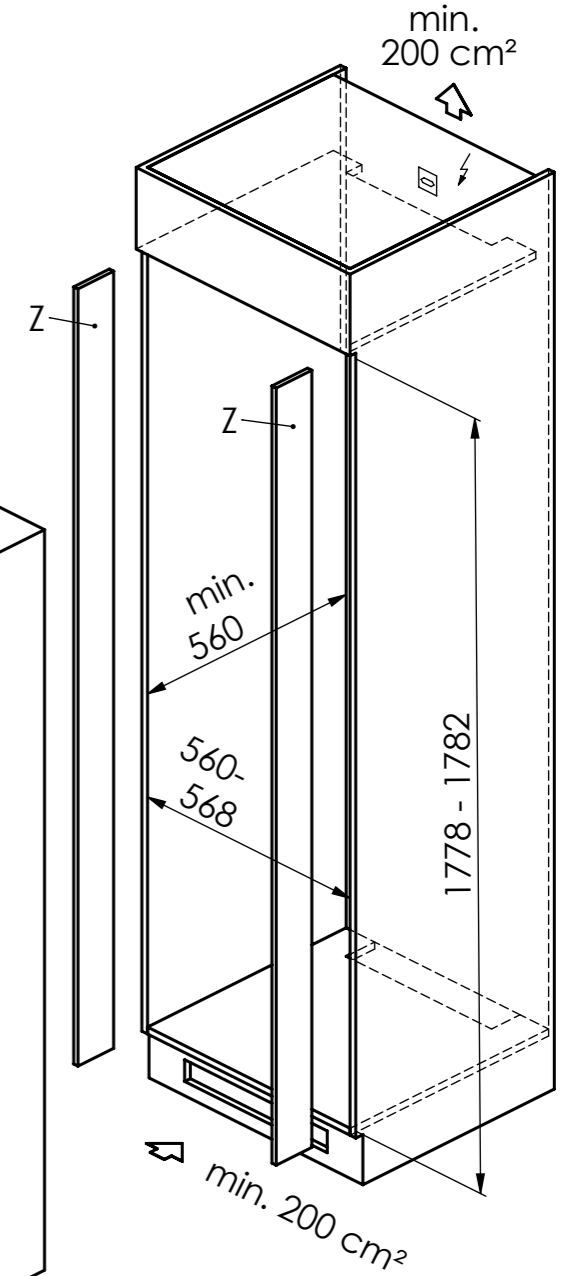

EKG130: 230 V / 10 A, T12, 2500 mm

Für dieses Dokument und den darin dargestellten Gegenstand behalten wir uns alle Rechte vor. Vervielfältigung, Bekanntgabe an Dritte oder Verwendung seines Inhalts, ohne unsere Zustimmung ist verboten. © Copyright 2003 Suter Inox AG. All rights reserved.

EKG130: 230 V / 10 A, T12, 2500 mm ²Montagezubehör siehe: www.suter.ch