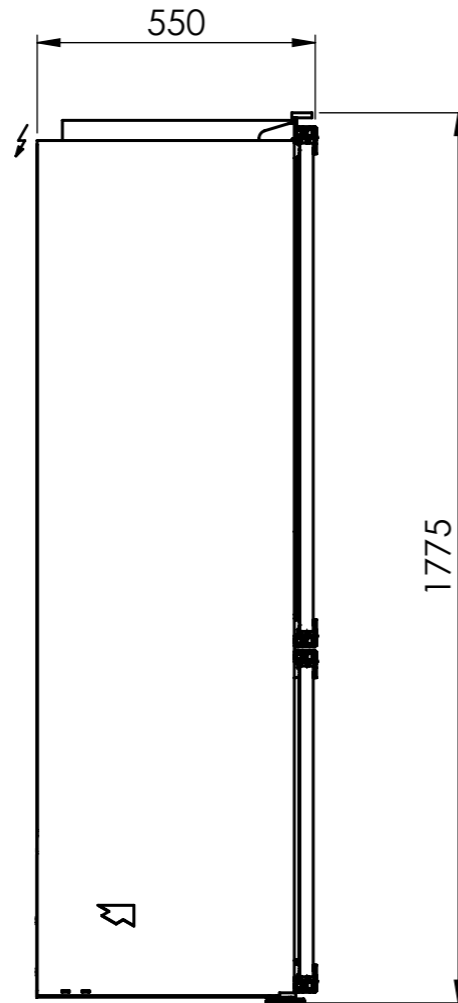

EKG130: 230 V / 10 A, T12, 2500 mm

Für dieses Dokument und den darin dargestellten Gegenstand behalten wir uns alle Rechte vor. Vervielfältigung, Bekanntgabe an Dritte oder Verwendung seines Inhalts, ohne unsere Zustimmung ist verboten. © Copyright 2003 Suter Inox AG. All rights reserved.

EKG130: 230 V / 10 A, T12, 2500 mm ²Montagezubehör siehe: www.suter.ch