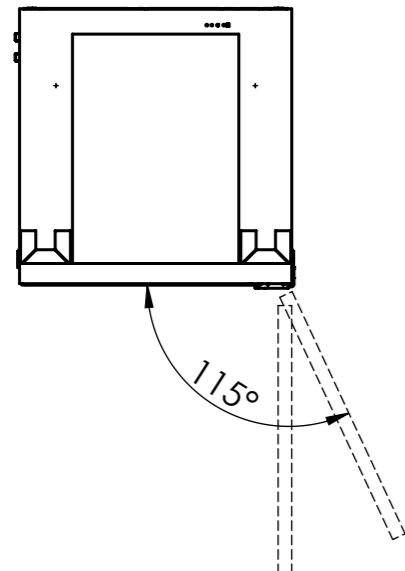

EKG130: 230 V / 10 A, T12, 2500 mm

Für dieses Dokument und den darin dargestellten Gegenstand behalten wir uns alle Rechte vor. Vervielfältigung, Bekanntgabe an Dritte oder Verwendung seines Inhalts, ohne unsere Zustimmung ist verboten. © Copyright 2003 Suter Inox AG. All rights reserved.

EKG130: 230 V / 10 A, T12, 2500 mm ²Montagezubehör siehe: www.suter.ch