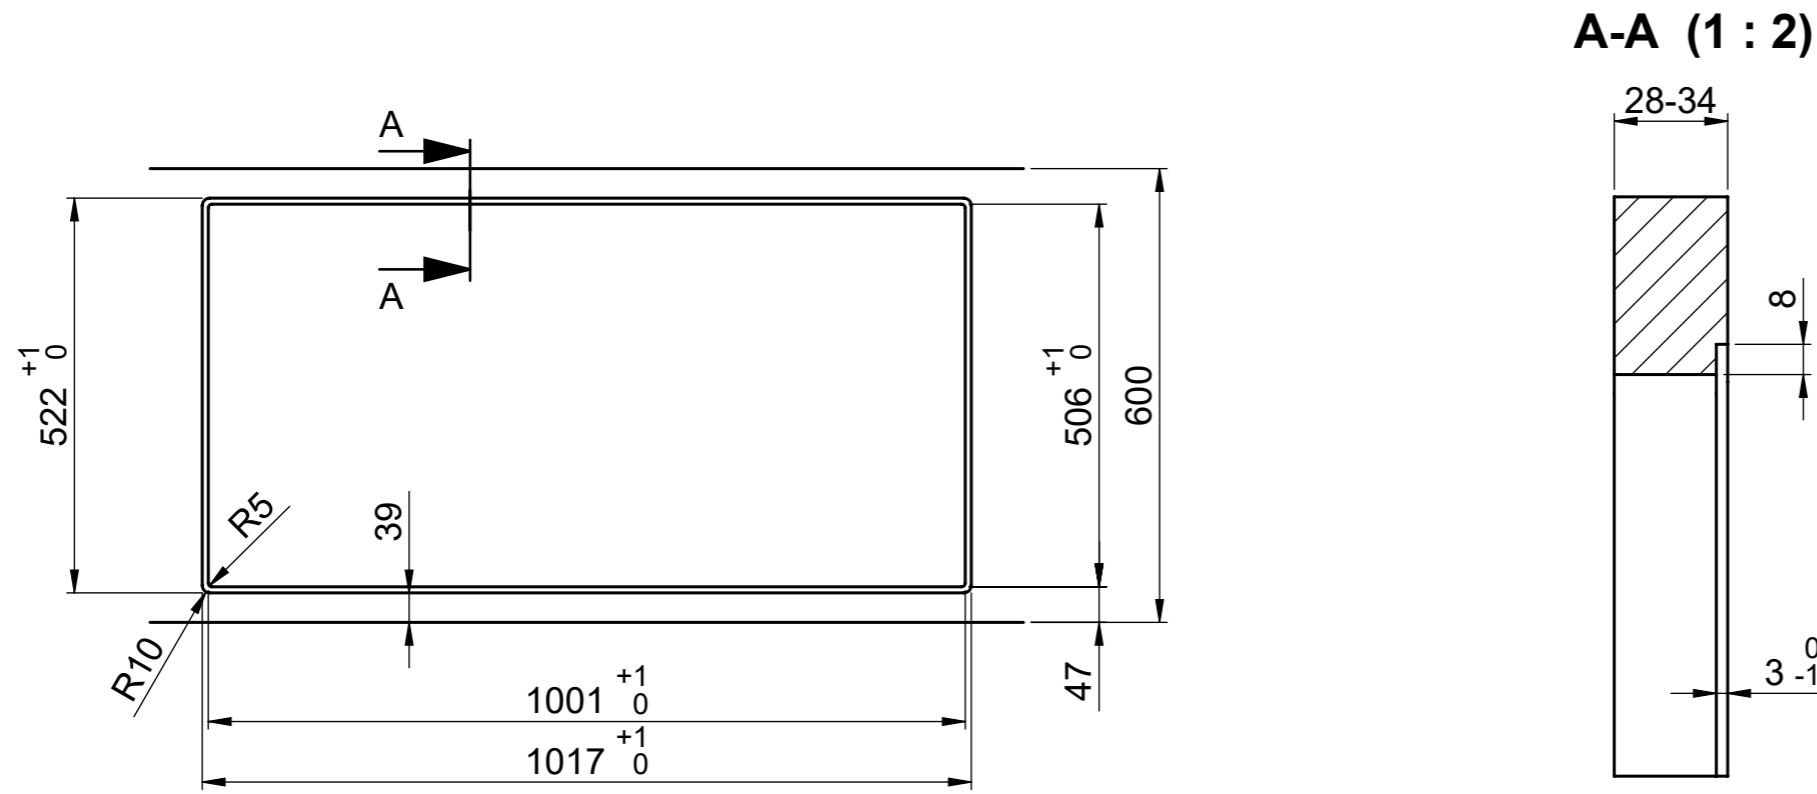

Daneo DAN 100-50IF/A

Für dieses Dokument und den darin dargestellten Gegenstand behalten wir uns alle Rechte vor. Vervielfältigung, Bekanntgabe an Dritte oder Verwendung seines Inhalts ohne unsere Zustimmung ist verboten. © Copyright 2005 Suter Inox AG. All rights reserved.