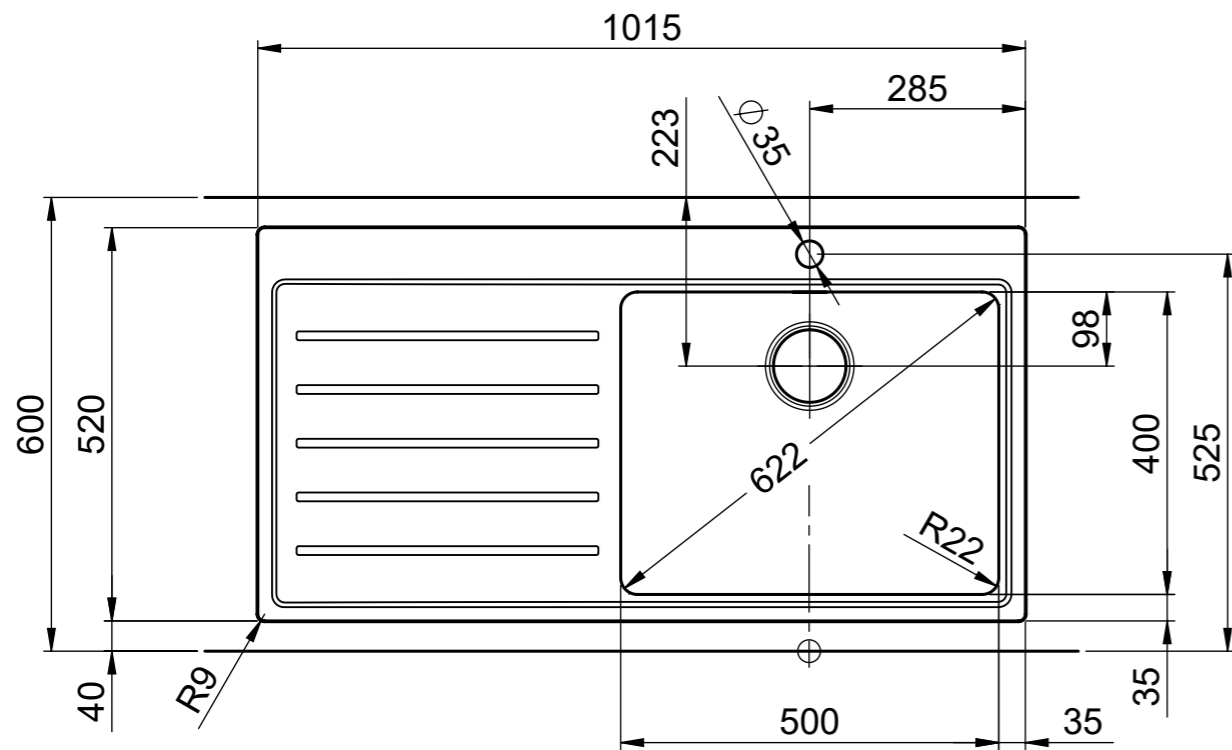

Daneo DAN 100-50IF/A

Für dieses Dokument und den darin dargestellten Gegenstand behalten wir uns alle Rechte vor. Vervielfältigung, Bekanntgabe an Dritte oder Verwendung seines Inhalts ohne unsere Zustimmung ist verboten. © Copyright 2005 Suter Inox AG. All rights reserved.