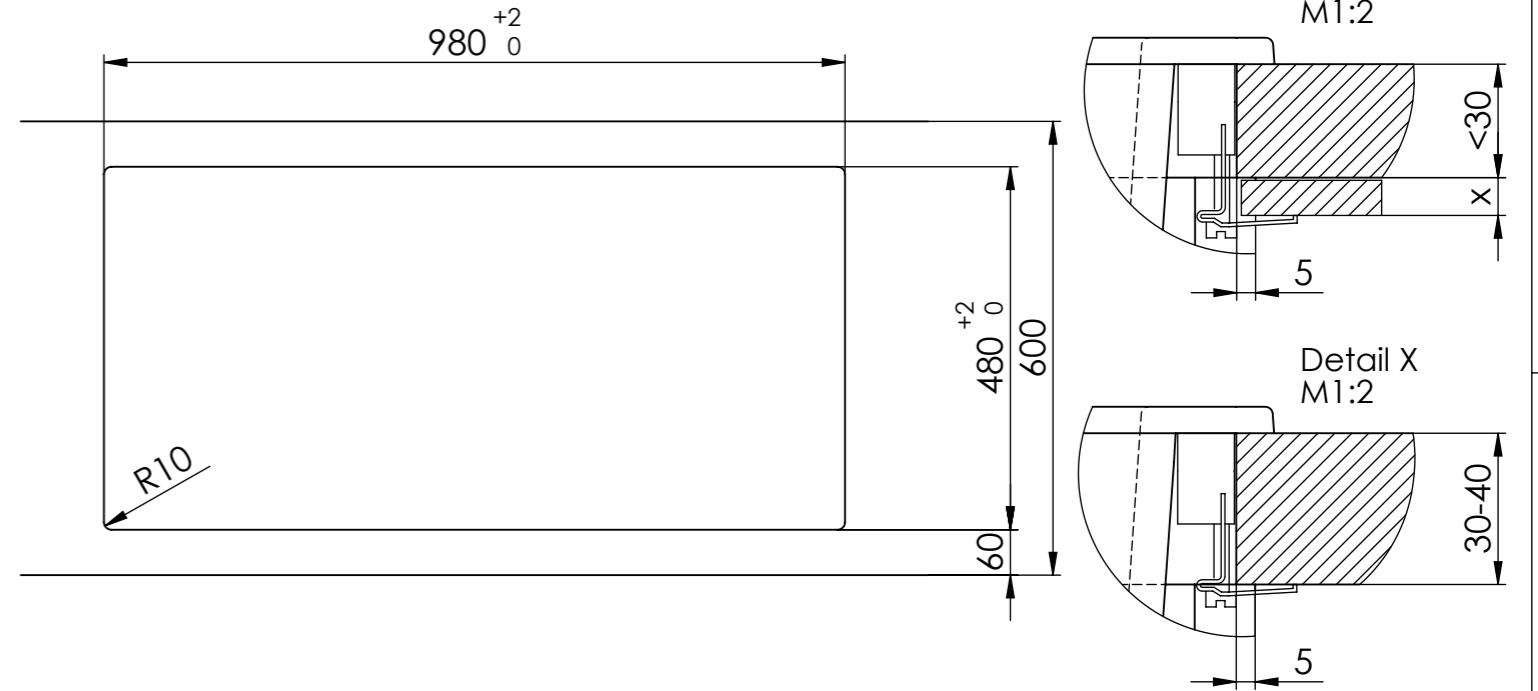

Primus PRI D 150

Masse / Ausschnittkontur

Für dieses Dokument und den darin dargestellten Gegenstand behalten wir uns alle Rechte vor. Vervielfältigung, Bekanntgabe an Dritte oder Verwendung seines Inhalts, ohne unsere Zustimmung ist verboten. © Copyright 2003 Suter Inox AG. All rights reserved.