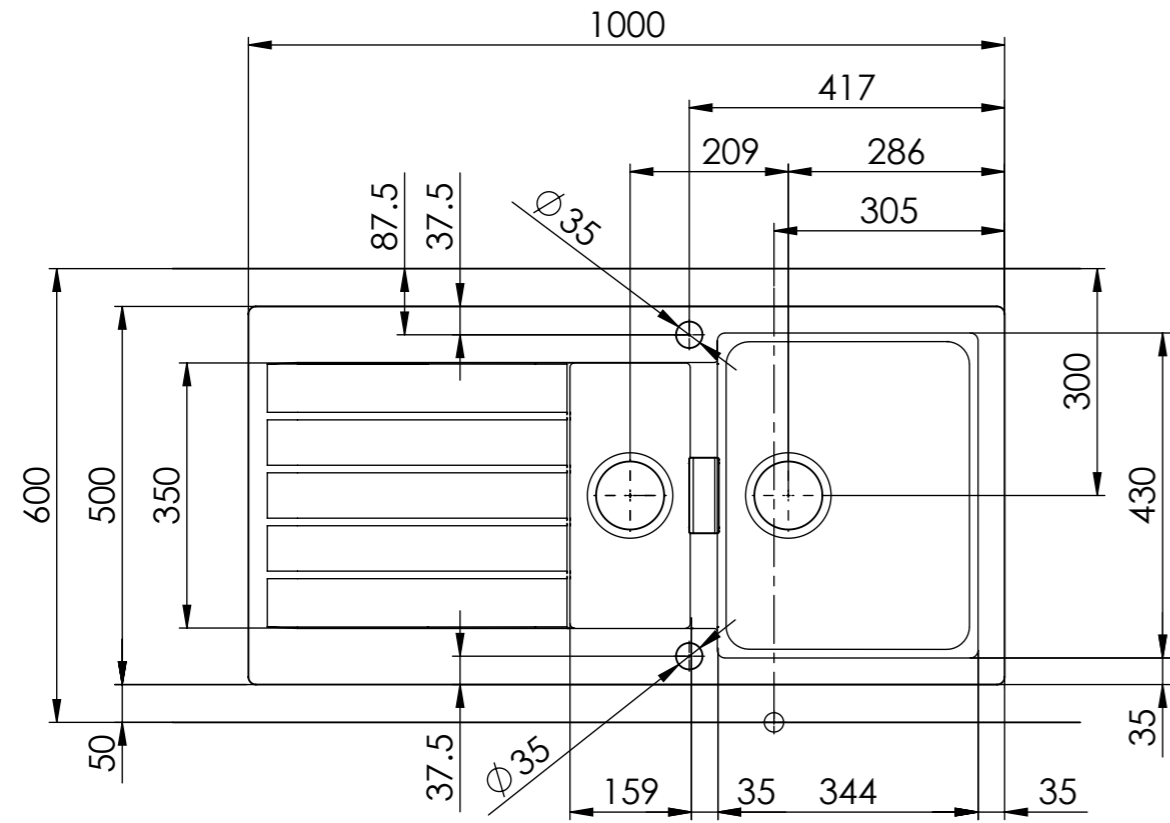

Primus PRI D 150

Masse / Ausschnittkontur

Für dieses Dokument und den darin dargestellten Gegenstand behalten wir uns alle Rechte vor. Vervielfältigung, Bekanntgabe an Dritte oder Verwendung seines Inhalts, ohne unsere Zustimmung ist verboten. © Copyright 2003 Suter Inox AG. All rights reserved.