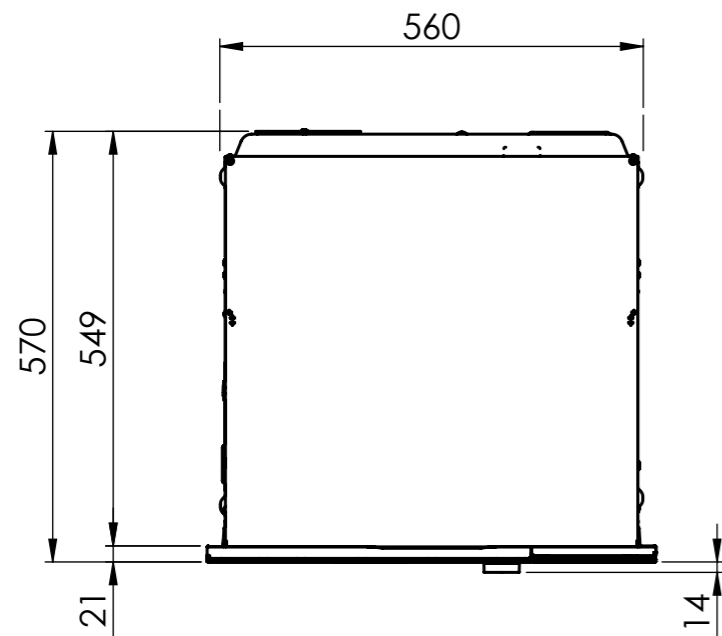

BO310: 230 V / 16 A, T23, 1400 mm
Direktanschluss möglich (Anschlusskabel bauseits)
Raccordement électrique direct possible (câble de raccordement fourni par le client)
Collegamento elettrico diretto possibile (cavo di collegamento fornito da parte cliente)

Für dieses Dokument und den darin dargestellten Gegenstand behalten wir uns alle Rechte vor. Vervielfältigung, Bekanntgabe an Dritte oder Verwendung seines Inhalts ohne unsere Zustimmung ist verboten. © Copyright 2005 Suter Inox AG. All rights reserved.