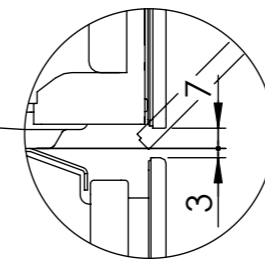

BO310 / BO360: 230 V / 16 A, T23, 1400 mm
WS200/300: 230V / 10A, T12, 1500mm

Für dieses Dokument und den darin dargestellten Gegenstand behalten wir uns alle Rechte vor. Vervielfältigung, Bekanntgabe an Dritte oder Verwendung seines Inhalts ohne unsere Zustimmung ist verboten. © Copyright 2005 Suter Inox AG. All rights reserved.