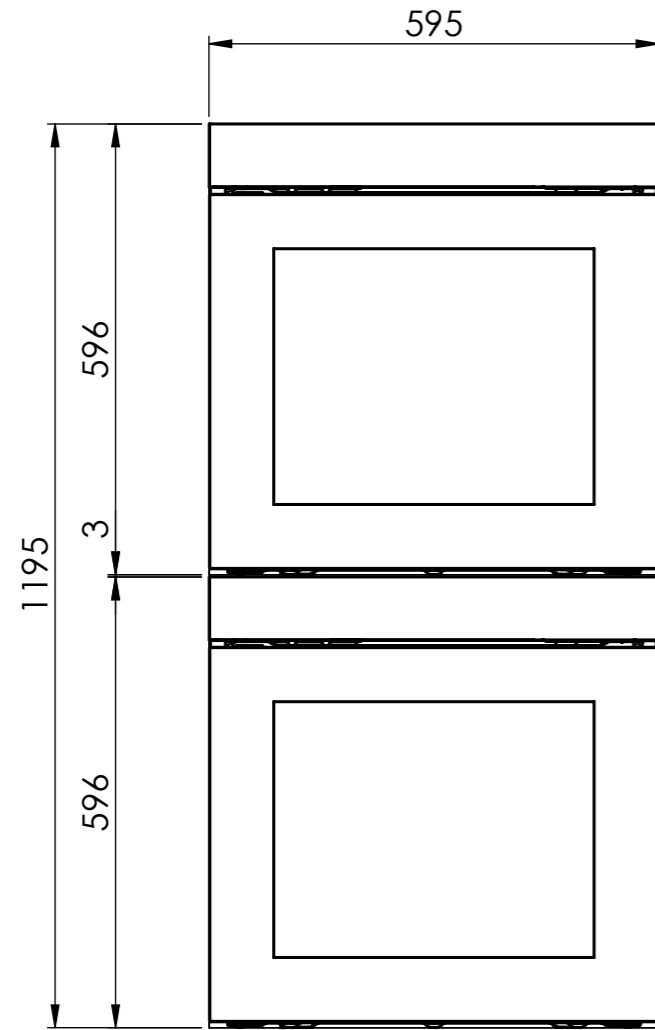

BO310 / BO360: 230 V / 16 A, T23, 1400 mm
Direktanschluss möglich (Anschlusskabel bauseits)
Raccordement électrique direct possible (câble de raccordement fourni par le client)
Collegamento elettrico diretto possibile (cavo di collegamento fornito da parte cliente)