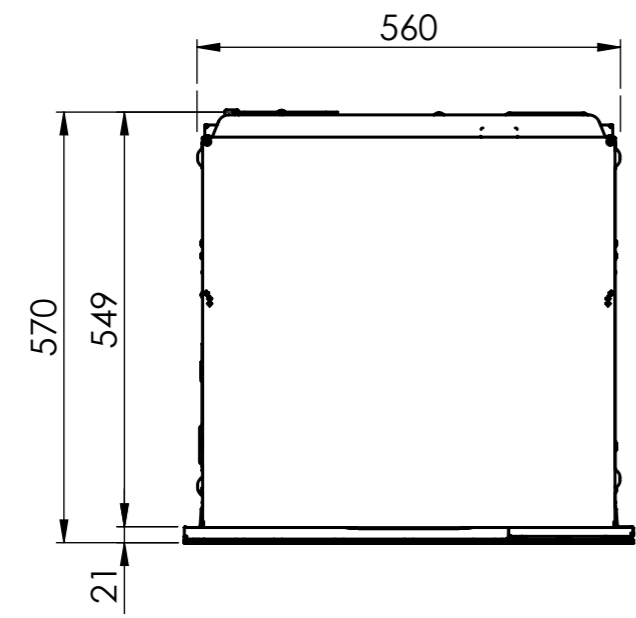

Samsung BO310 / BO360 - BO310 / BO360 - WS200/300

BO310 / BO360: 230 V / 16 A, T23, 1400 mm
WS200/300: 230V / 10A, T12, 1500mm

Für dieses Dokument und den darin dargestellten Gegenstand behalten wir uns alle Rechte vor. Vervielfältigung, Bekanntgabe an Dritte oder Verwendung seines Inhalts ohne unsere Zustimmung ist verboten. © Copyright 2005 Suter Inox AG. All rights reserved.