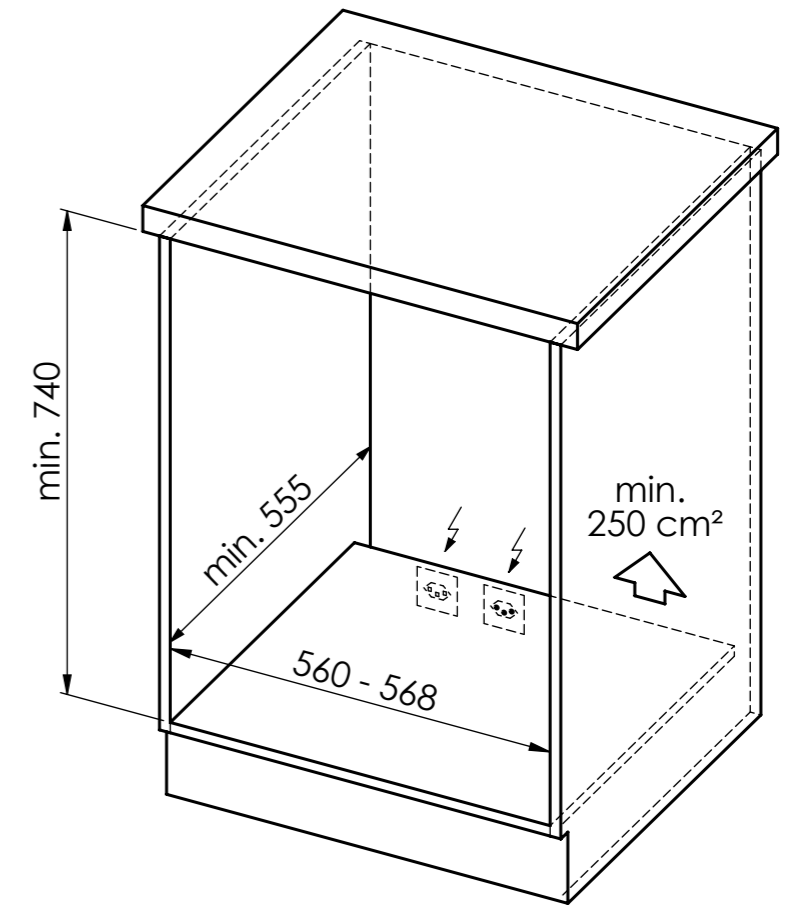

BO310 / BO360: 230 V / 16 A, T23, 1400 mm
WS200/300: 230V / 10A, T12, 1500mm

Für dieses Dokument und den darin dargestellten Gegenstand behalten wir uns alle Rechte vor. Vervielfältigung, Bekanntgabe an Dritte oder Verwendung seines Inhalts ohne unsere Zustimmung ist verboten. © Copyright 2005 Suter Inox AG. All rights reserved.