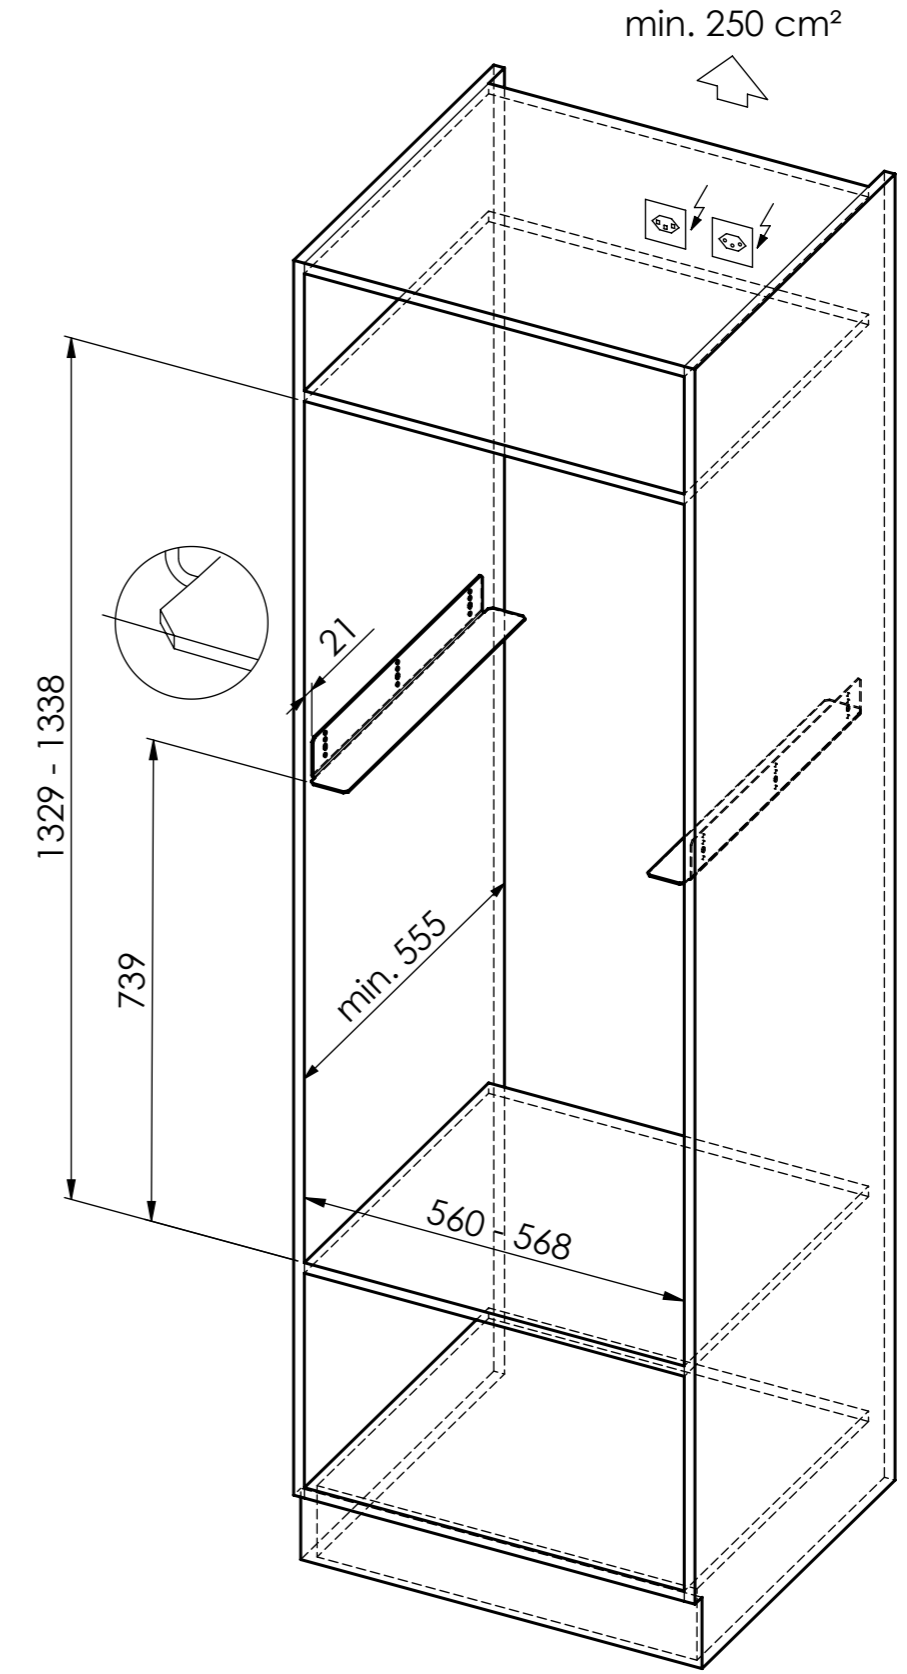

Samsung BO310 / BO360 - BO310 / BO360 - WS200/300

BO310 / BO360: 230 V / 16 A, T23, 1400 mm
WS200/300: 230V / 10A, T12, 1500mm

Für dieses Dokument und den darin dargestellten Gegenstand behalten wir uns alle Rechte vor. Vervielfältigung, Bekanntgabe an Dritte oder Verwendung seines Inhalts ohne unsere Zustimmung ist verboten. © Copyright 2005 Suter Inox AG. All rights reserved.