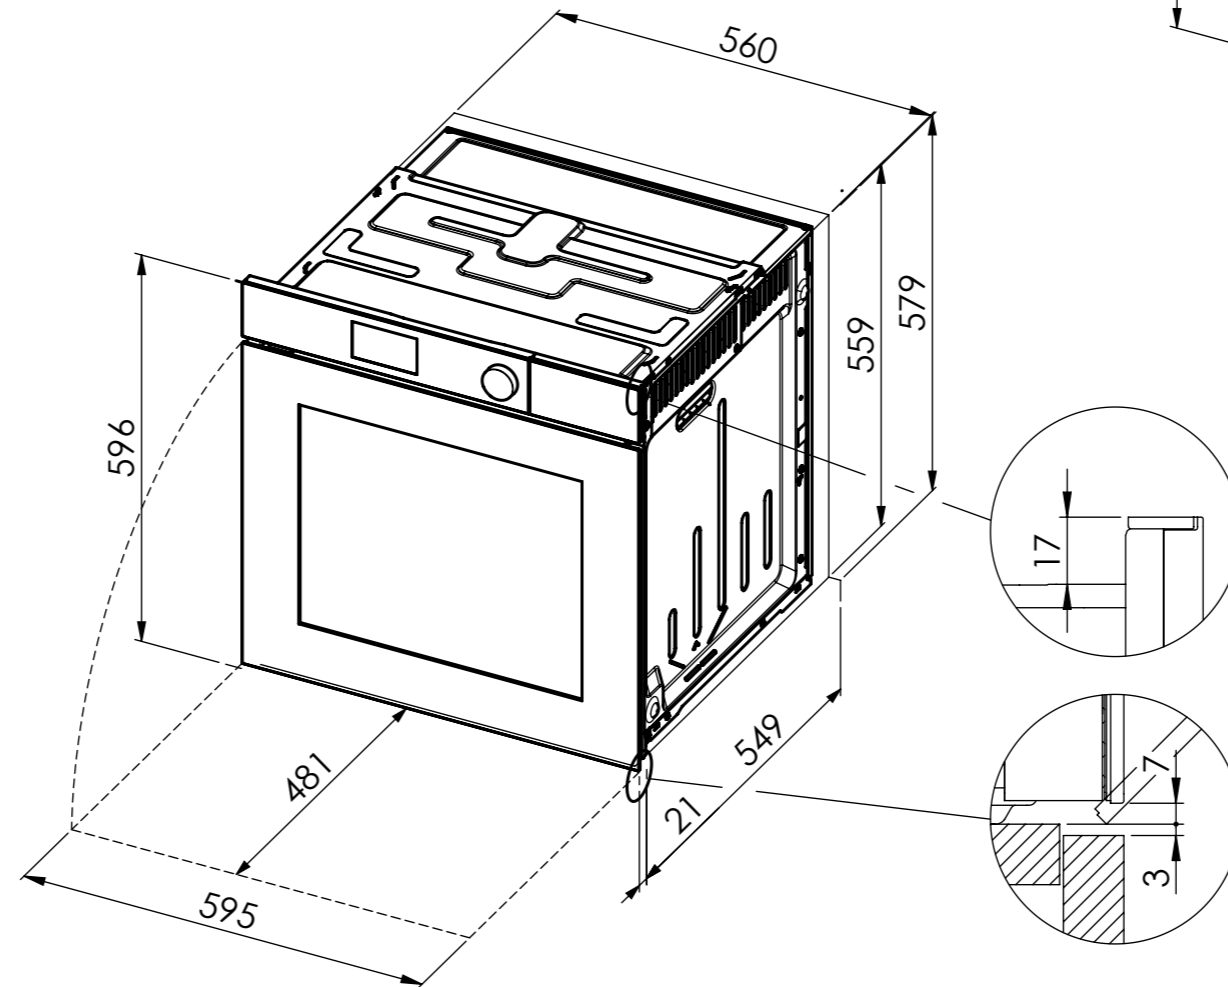

BO310: 230 V / 16 A, T23, 1400 mm
 Direktanschluss möglich (Anschlusskabel bauseits)
 Raccordement électrique direct possible (câble de raccordement fourni par le client)
 Collegamento elettrico diretto possibile (cavo di collegamento fornito da parte cliente)