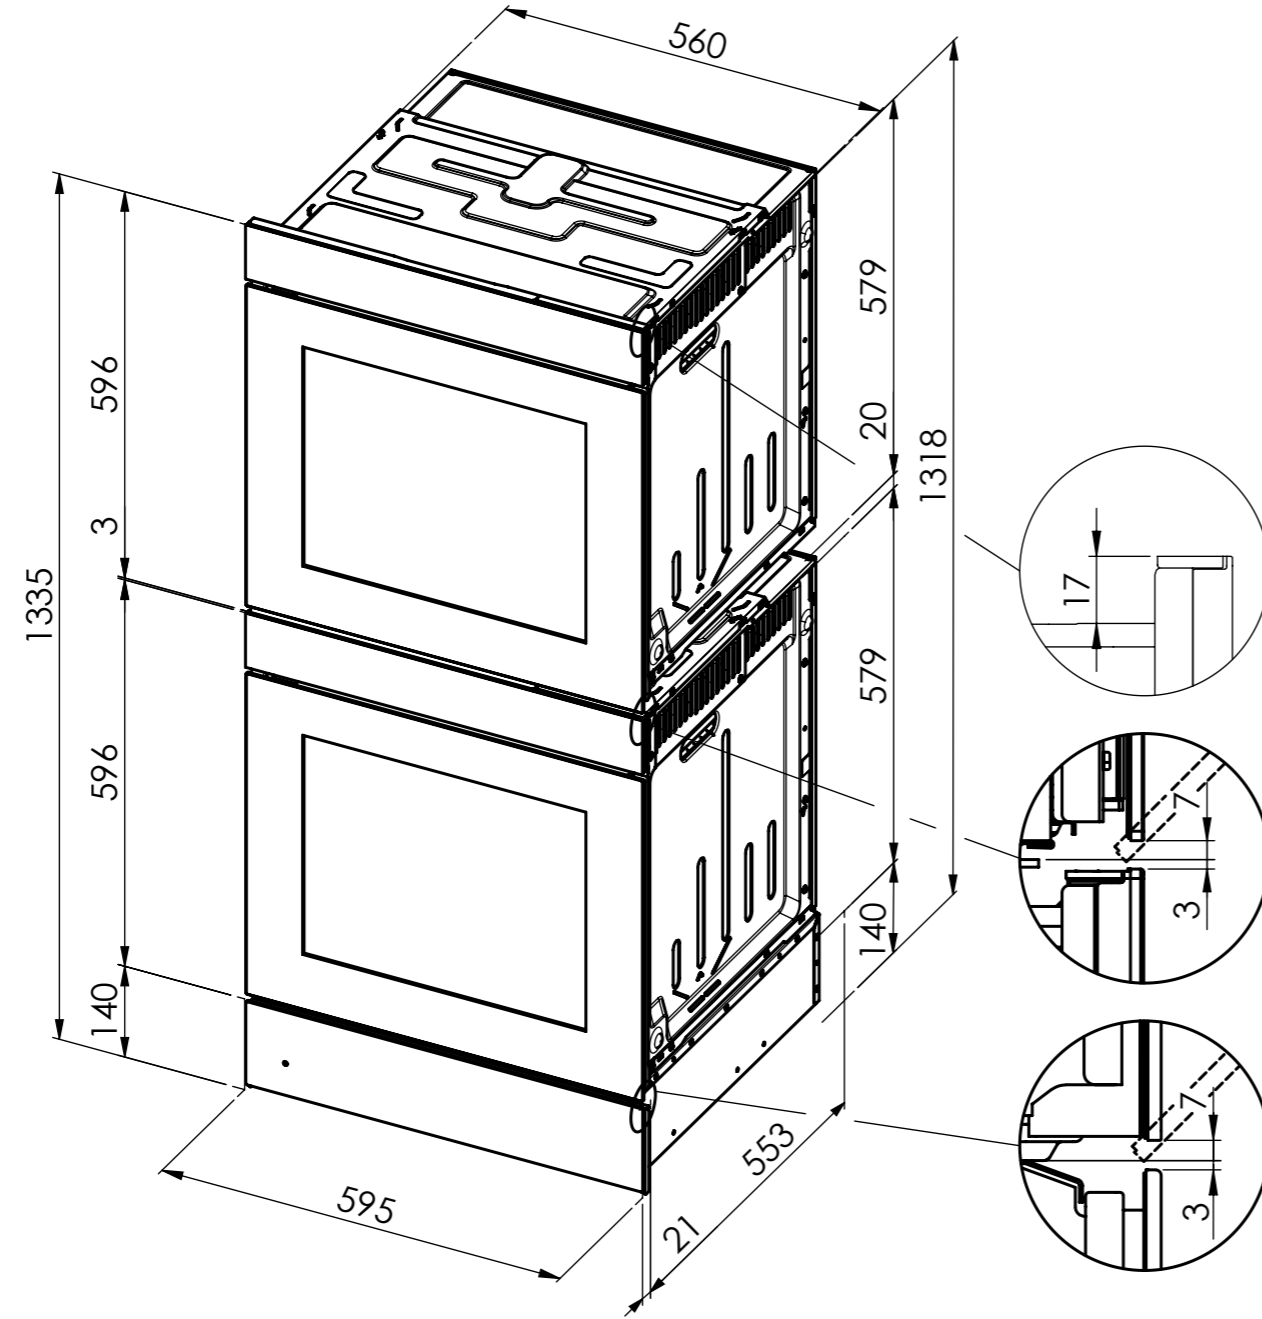

Samsung BO310 / BO360 - BO310 / BO360 - WS200/300

BO310 / BO360: 230 V / 16 A, T23, 1400 mm
WS200/300: 230V / 10A, T12, 1500mm

Für dieses Dokument und den darin dargestellten Gegenstand behalten wir uns alle Rechte vor. Vervielfältigung, Bekanntgabe an Dritte oder Verwendung seines Inhalts ohne unsere Zustimmung ist verboten. © Copyright 2005 Suter Inox AG. All rights reserved.