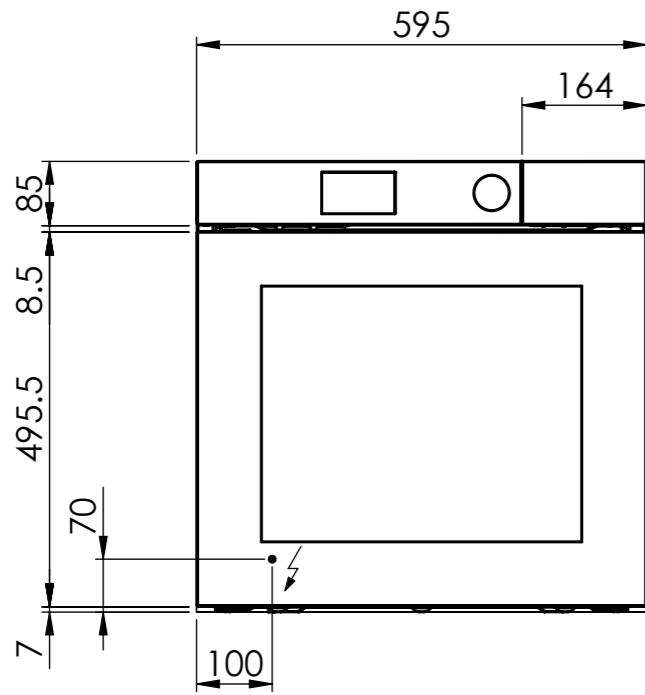

BO310: 230 V / 16 A, T23, 1400 mm
 Direktanschluss möglich (Anschlusskabel bauseits)
 Raccordement électrique direct possible (câble de raccordement fourni par le client)
 Collegamento elettrico diretto possibile (cavo di collegamento fornito da parte cliente)

 BO310 / BO360: 230 V / 16 A, T23, 1400 mm
 WS200/300: 230V / 10A, T12, 1500mm

Für dieses Dokument und den darin dargestellten Gegenstand behalten wir uns alle Rechte vor. Vervielfältigung, Bekanntgabe an Dritte oder Verwendung seines Inhalts ohne unsere Zustimmung ist verboten. © Copyright 2005 Suter Inox AG. All rights reserved.