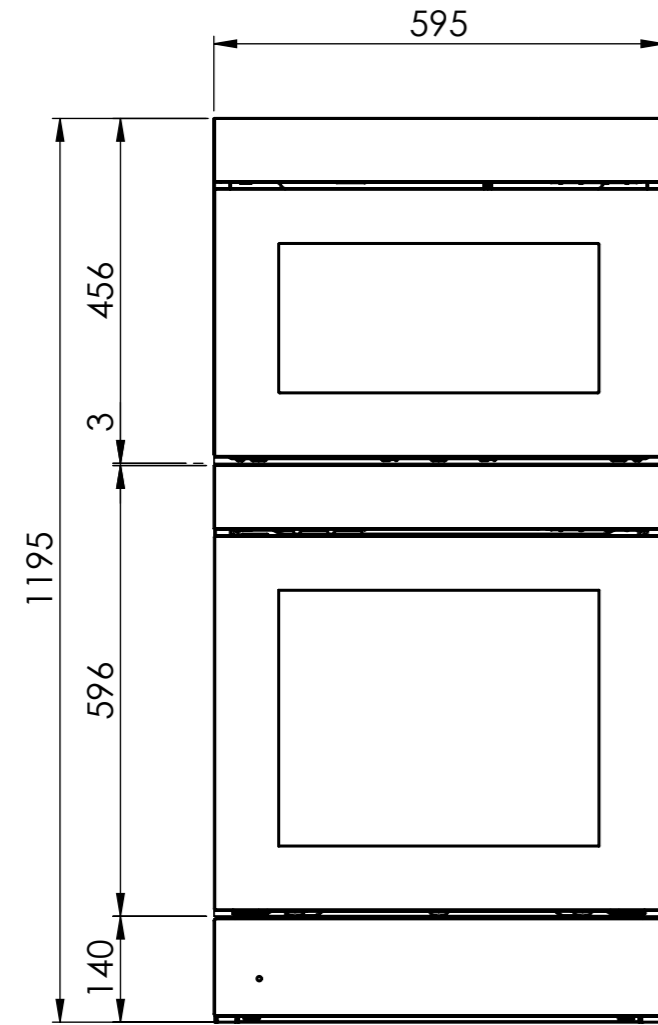

Samsung BO310 / BO360 - CS310 / BM360 - WS200/300

CS310 / BM360: 230 V / 16 A, T23, 1800 mm
BO310 / BO360: 230 V / 16 A, T23, 1400 mm
WS200/300: 230V / 10A, T12, 1500mm

Für dieses Dokument und den darin dargestellten Gegenstand behalten wir uns alle Rechte vor. Vervielfältigung, Bekanntgabe an Dritte oder Verwendung seines Inhalts ohne unsere Zustimmung ist verboten. © Copyright 2005 Suter Inox AG. All rights reserved.