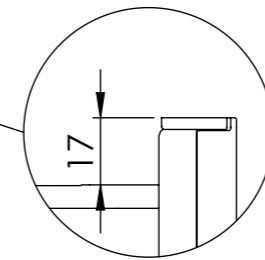

BO310 / BO360: 230 V / 16 A, T23, 1400 mm
WS200/300: 230V / 10A, T12, 1500mm

Für dieses Dokument und den darin dargestellten Gegenstand behalten wir uns alle Rechte vor. Vervielfältigung, Bekanntgabe an Dritte oder Verwendung seines Inhalts ohne unsere Zustimmung ist verboten. © Copyright 2005 Suter Inox AG. All rights reserved.