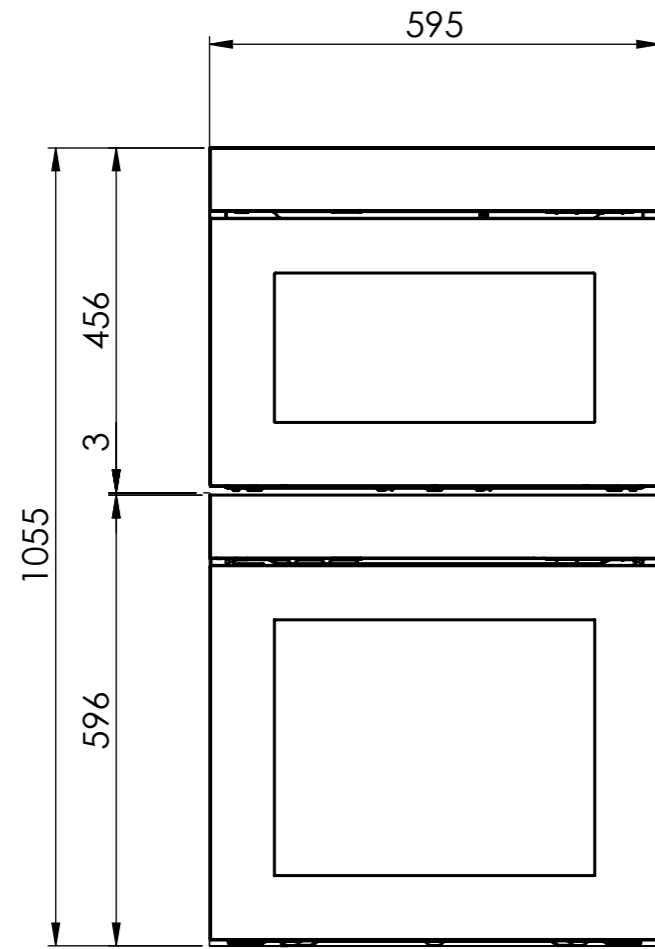

BO310 / BO360: 230 V / 16 A, T23, 1400 mm
CS310 / BM360: 230 V / 16 A, T23, 1800 mm

Für dieses Dokument und den darin dargestellten Gegenstand behalten wir uns alle Rechte vor. Vervielfältigung, Bekanntgabe an Dritte oder Verwendung seines Inhalts ohne unsere Zustimmung ist verboten. © Copyright 2005 Suter Inox AG. All rights reserved.