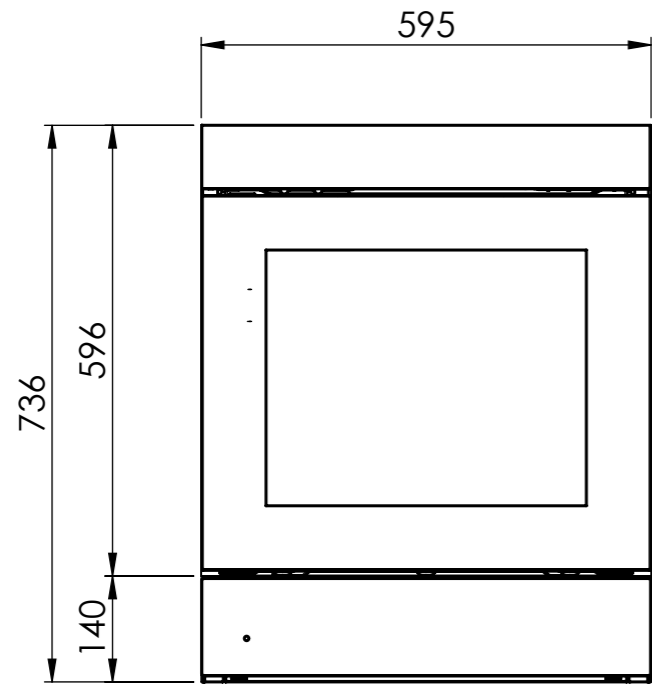

BO310 / BO360: 230 V / 16 A, T23, 1400 mm
WS200/300: 230V / 10A, T12, 1500mm

Für dieses Dokument und den darin dargestellten Gegenstand behalten wir uns alle Rechte vor. Vervielfältigung, Bekanntgabe an Dritte oder Verwendung seines Inhalts ohne unsere Zustimmung ist verboten. © Copyright 2005 Suter Inox AG. All rights reserved.