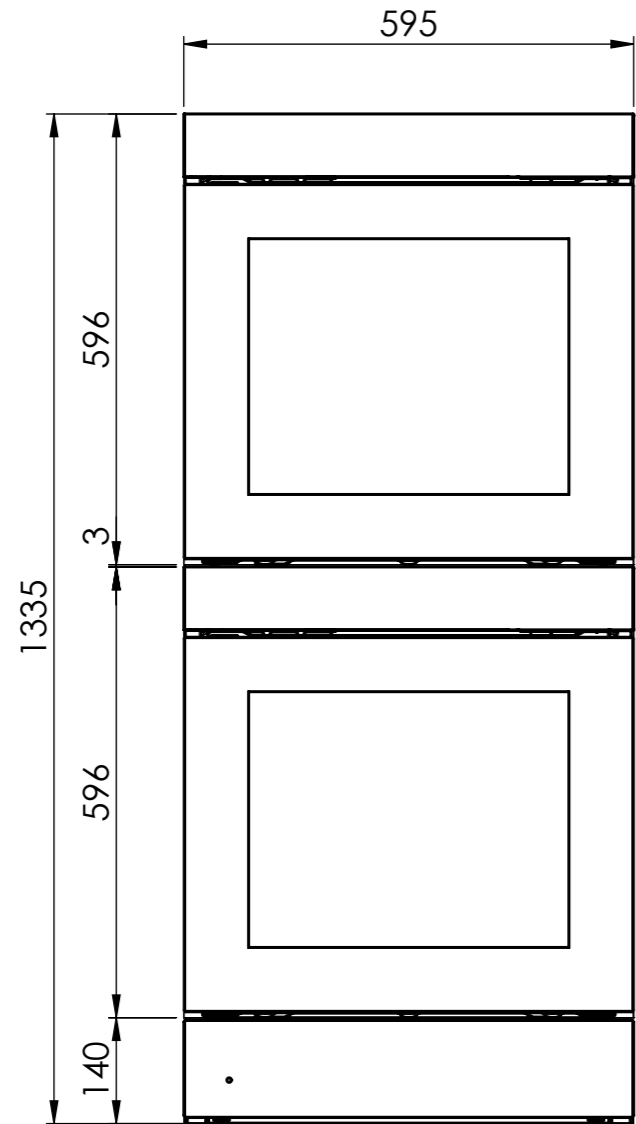

Samsung BO310 / BO360 - BO310 / BO360 - WS200/300

BO310 / BO360: 230 V / 16 A, T23, 1400 mm
WS200/300: 230V / 10A, T12, 1500mm

Für dieses Dokument und den darin dargestellten Gegenstand behalten wir uns alle Rechte vor. Vervielfältigung, Bekanntgabe an Dritte oder Verwendung seines Inhalts ohne unsere Zustimmung ist verboten. © Copyright 2005 Suter Inox AG. All rights reserved.