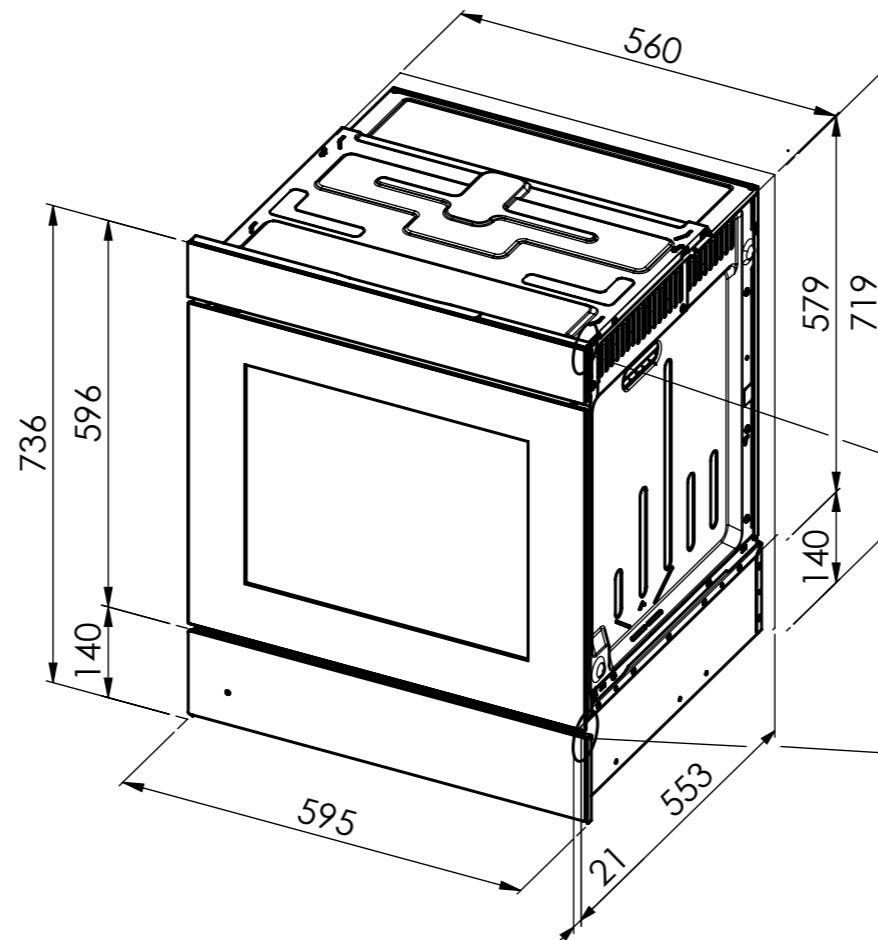

BO310 / BO360: 230 V / 16 A, T23, 1400 mm
WS200/300: 230V / 10A, T12, 1500mm

Für dieses Dokument und den darin dargestellten Gegenstand behalten wir uns alle Rechte vor. Vervielfältigung, Bekanntgabe an Dritte oder Verwendung seines Inhalts ohne unsere Zustimmung ist verboten. © Copyright 2005 Suter Inox AG. All rights reserved.