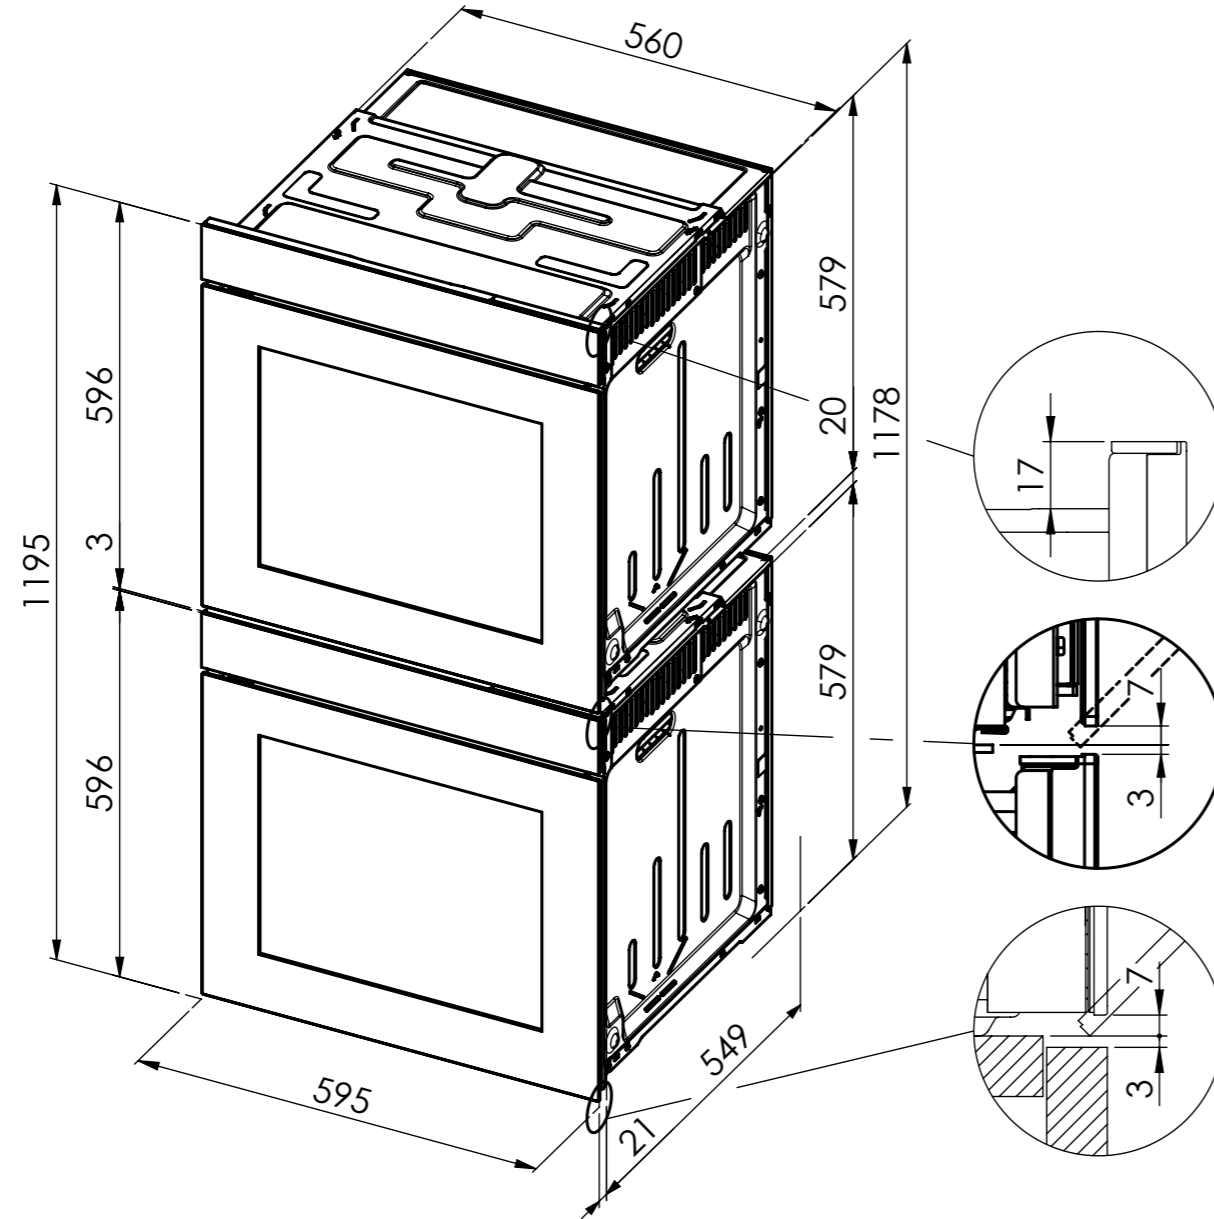

BO310 / BO360: 230 V / 16 A, T23, 1400 mm

Direktanschluss möglich (Anschlusskabel bauseits)

Raccordement électrique direct possible (câble de raccordement fourni par le client)

Collegamento elettrico diretto possibile (cavo di collegamento fornito da parte cliente)