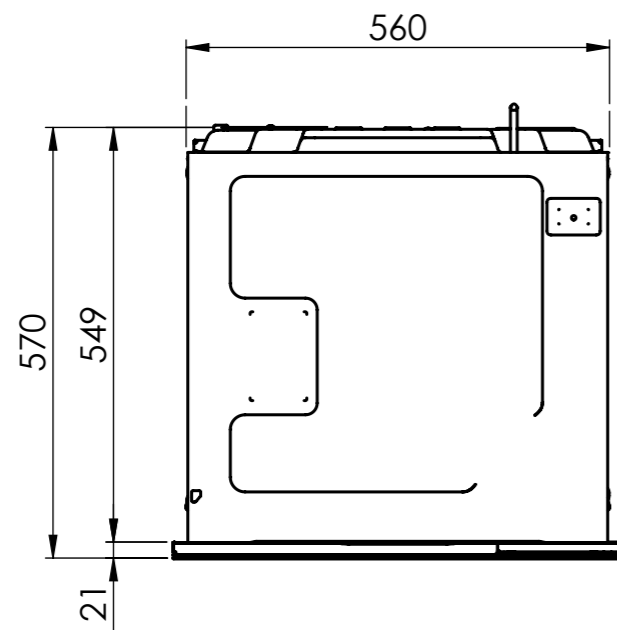

Samsung BO310 / BO360 - CS310 / BM360 - WS200/300

CS310 / BM360: 230 V / 16 A, T23, 1800 mm
BO310 / BO360: 230 V / 16 A, T23, 1400 mm
WS200/300: 230V / 10A, T12, 1500mm

Für dieses Dokument und den darin dargestellten Gegenstand behalten wir uns alle Rechte vor. Vervielfältigung, Bekanntgabe an Dritte oder Verwendung seines Inhalts ohne unsere Zustimmung ist verboten. © Copyright 2005 Suter Inox AG. All rights reserved.