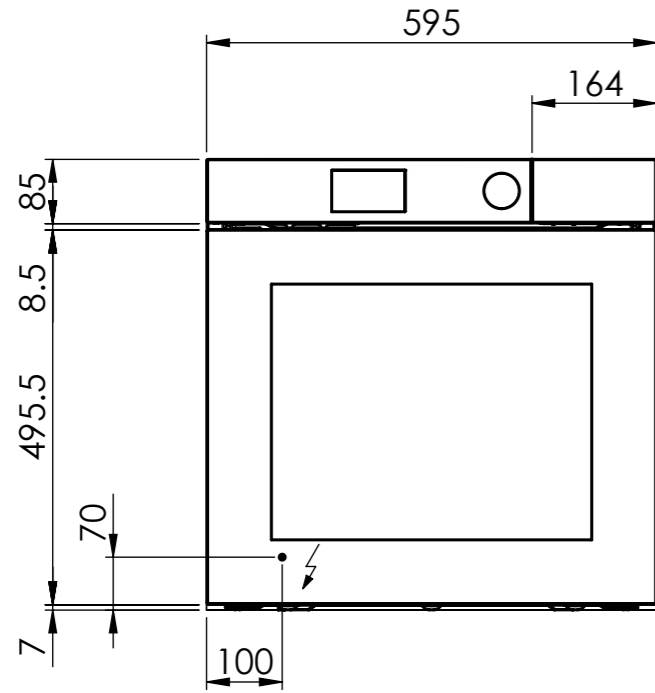

BO310: 230 V / 16 A, T23, 1400 mm
Direktanschluss möglich (Anschlusskabel bauseits)
Raccordement électrique direct possible (câble de raccordement fourni par le client)
Collegamento elettrico diretto possibile (cavo di collegamento fornito da parte cliente)

Für dieses Dokument und den darin dargestellten Gegenstand behalten wir uns alle Rechte vor. Vervielfältigung, Bekanntgabe an Dritte oder Verwendung seines Inhalts ohne unsere Zustimmung ist verboten. © Copyright 2005 Suter Inox AG. All rights reserved.