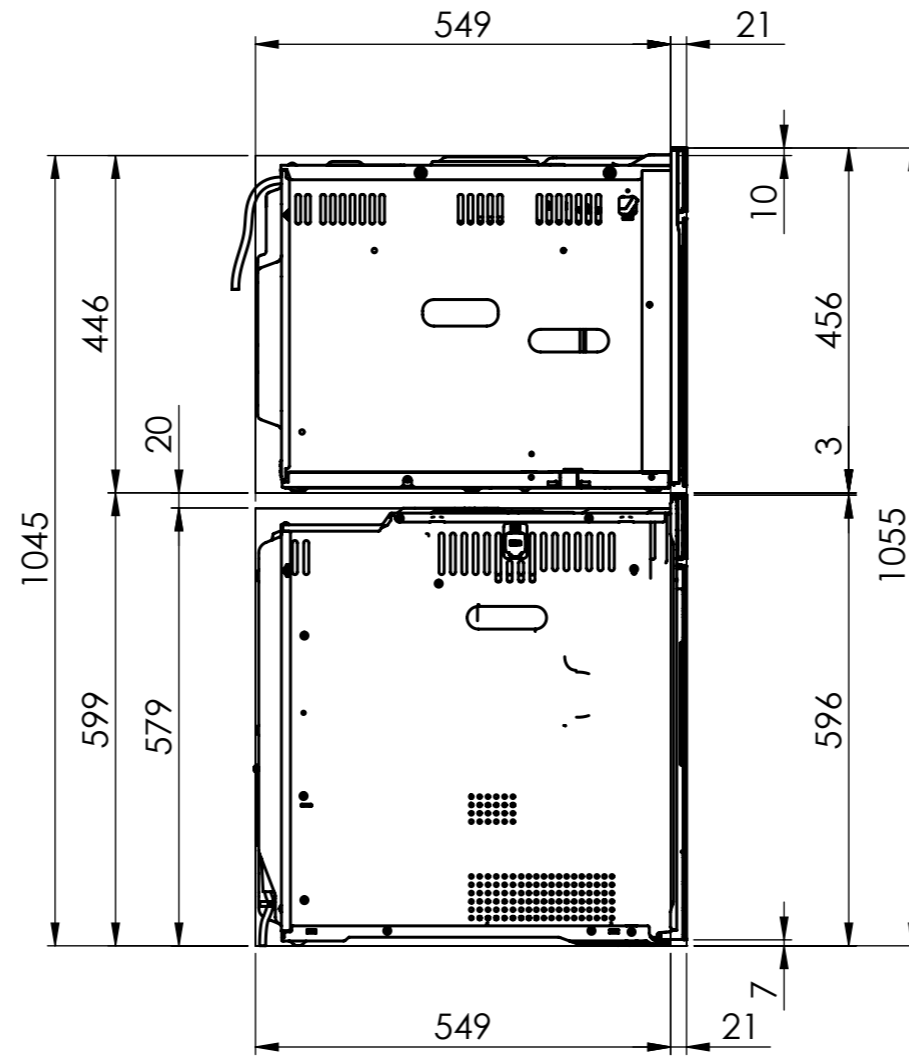

BO310 / BO360: 230 V / 16 A, T23, 1400 mm
CS310 / BM360: 230 V / 16 A, T23, 1800 mm

Für dieses Dokument und den darin dargestellten Gegenstand behalten wir uns alle Rechte vor. Vervielfältigung, Bekanntgabe an Dritte oder Verwendung seines Inhalts ohne unsere Zustimmung ist verboten. © Copyright 2005 Suter Inox AG. All rights reserved.