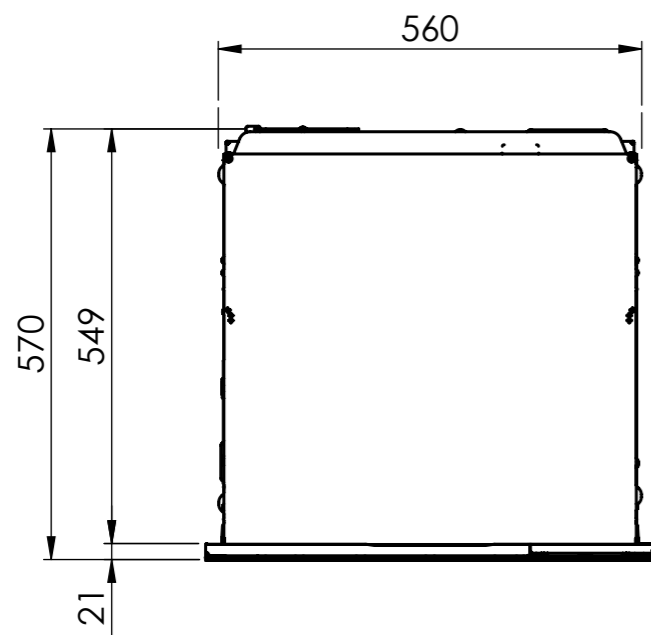

BO310 / BO360: 230 V / 16 A, T23, 1400 mm
WS200/300: 230V / 10A, T12, 1500mm

Für dieses Dokument und den darin dargestellten Gegenstand behalten wir uns alle Rechte vor. Vervielfältigung, Bekanntgabe an Dritte oder Verwendung seines Inhalts ohne unsere Zustimmung ist verboten. © Copyright 2005 Suter Inox AG. All rights reserved.