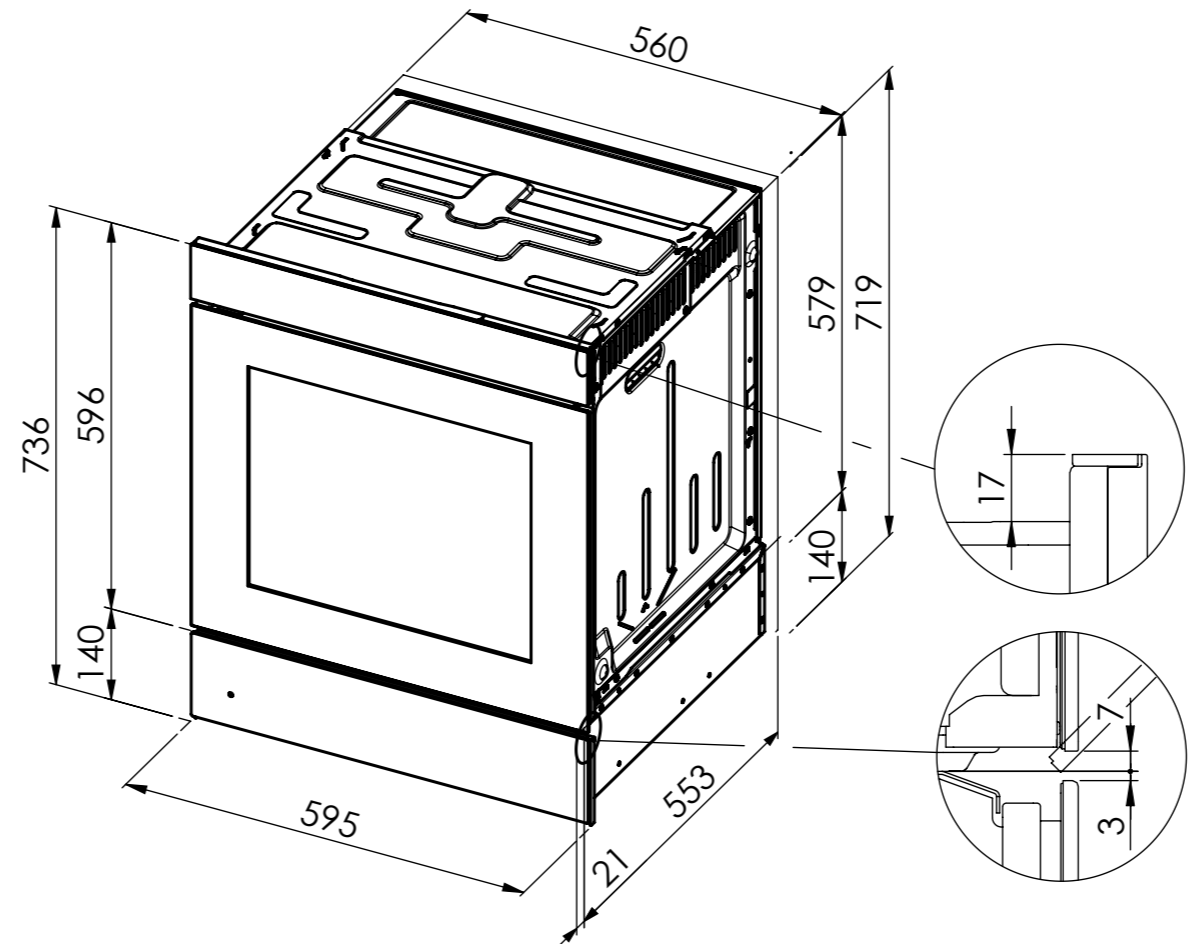

BO310 / BO360: 230 V / 16 A, T23, 1400 mm
WS200/300: 230V / 10A, T12, 1500mm

Für dieses Dokument und den darin dargestellten Gegenstand behalten wir uns alle Rechte vor. Vervielfältigung, Bekanntgabe an Dritte oder Verwendung seines Inhalts ohne unsere Zustimmung ist verboten. © Copyright 2005 Suter Inox AG. All rights reserved.