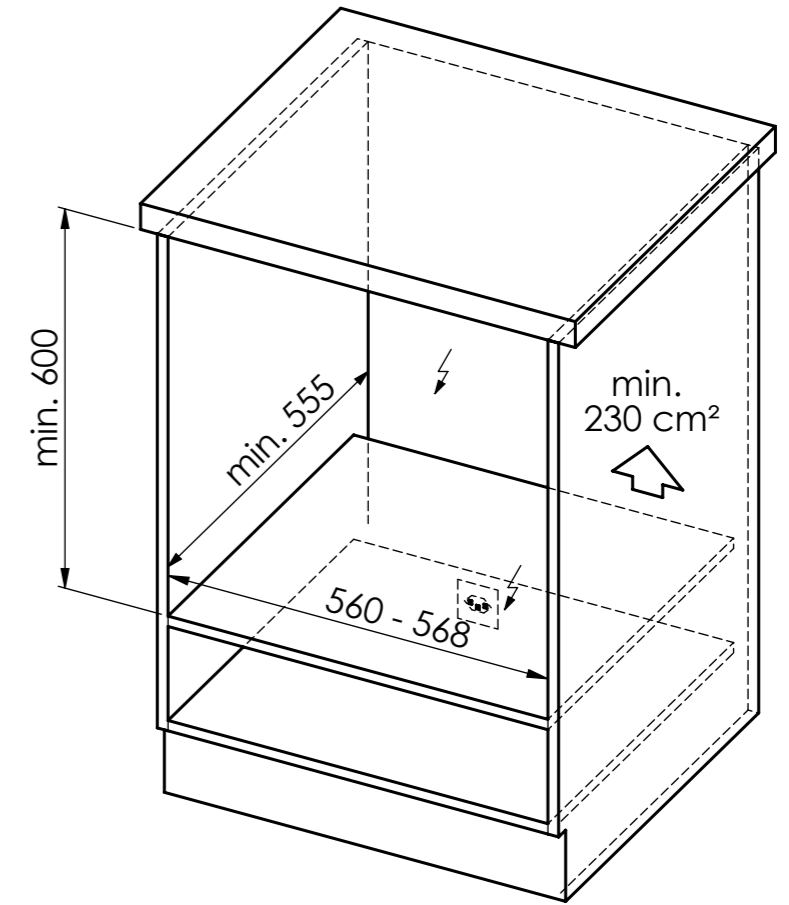

BO310: 230 V / 16 A, T23, 1400 mm
 Direktanschluss möglich (Anschlusskabel bauseits)
 Raccordement électrique direct possible (câble de raccordement fourni par le client)
 Collegamento elettrico diretto possibile (cavo di collegamento fornito da parte cliente)

 BO310 / BO360: 230 V / 16 A, T23, 1400 mm
 WS200/300: 230V / 10A, T12, 1500mm

Für dieses Dokument und den darin dargestellten Gegenstand behalten wir uns alle Rechte vor. Vervielfältigung, Bekanntgabe an Dritte oder Verwendung seines Inhalts ohne unsere Zustimmung ist verboten. © Copyright 2005 Suter Inox AG. All rights reserved.