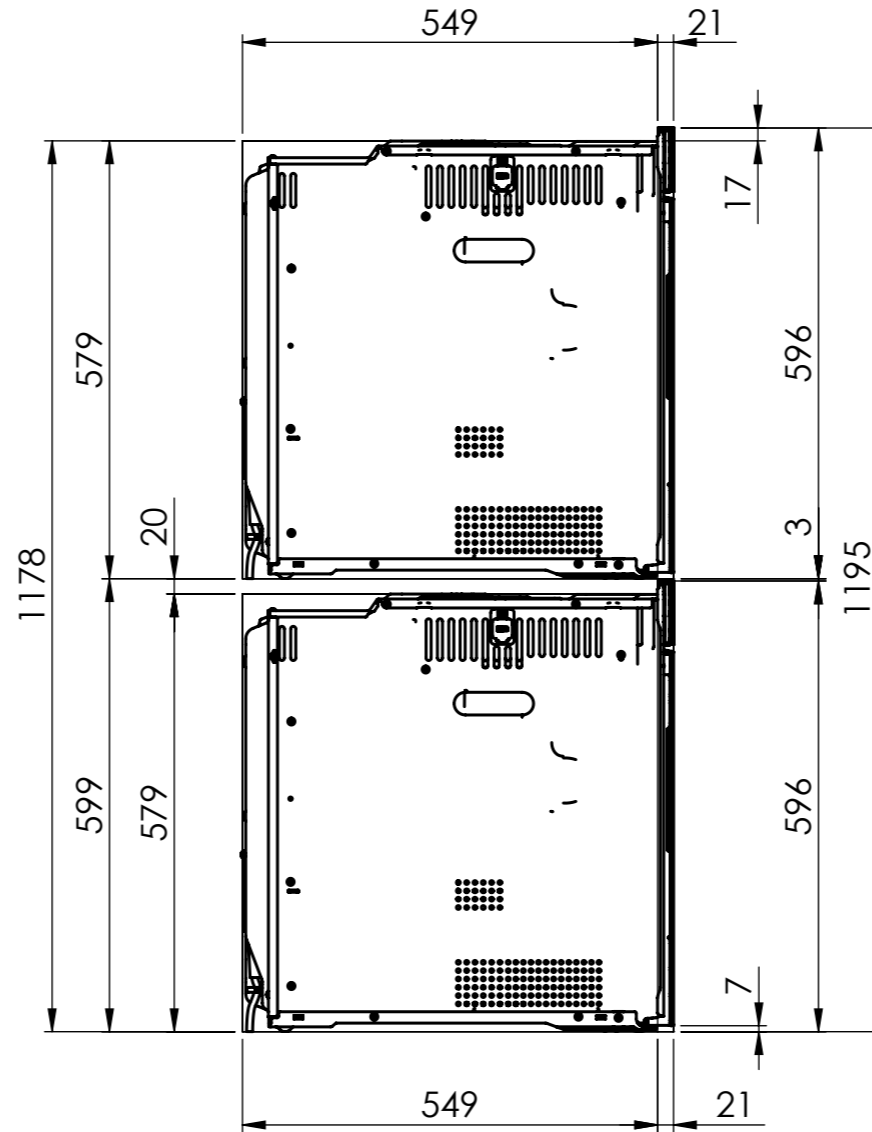

BO310 / BO360: 230 V / 16 A, T23, 1400 mm
Direktanschluss möglich (Anschlusskabel bauseits)
Raccordement électrique direct possible (câble de raccordement fourni par le client)
Collegamento elettrico diretto possibile (cavo di collegamento fornito da parte cliente)