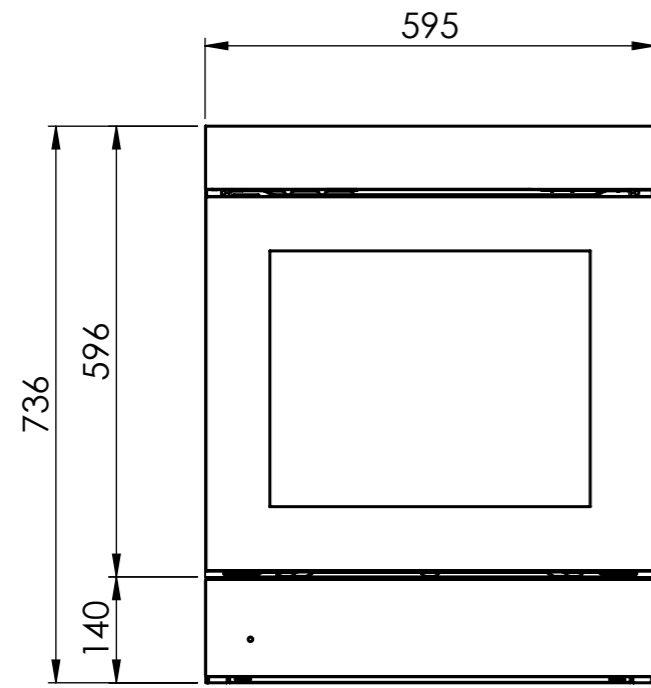

BO310 / BO360: 230 V / 16 A, T23, 1400 mm
WS200/300: 230V / 10A, T12, 1500mm

Für dieses Dokument und den darin dargestellten Gegenstand behalten wir uns alle Rechte vor. Vervielfältigung, Bekanntgabe an Dritte oder Verwendung seines Inhalts ohne unsere Zustimmung ist verboten. © Copyright 2005 Suter Inox AG. All rights reserved.