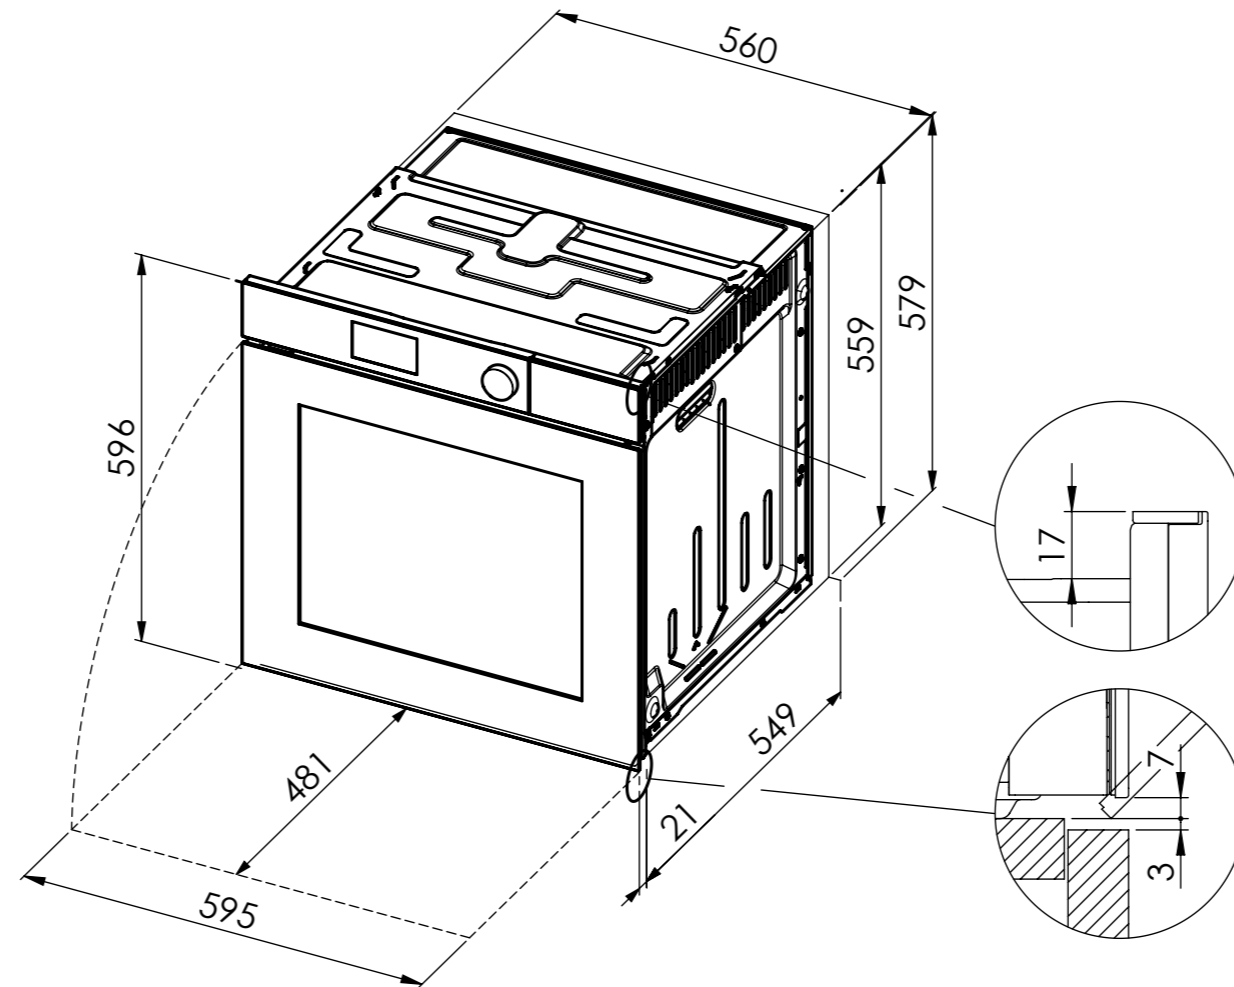

BO310: 230 V / 16 A, T23, 1400 mm
 Direktanschluss möglich (Anschlusskabel bauseits)
 Raccordement électrique direct possible (câble de raccordement fourni par le client)
 Collegamento elettrico diretto possibile (cavo di collegamento fornito da parte cliente)