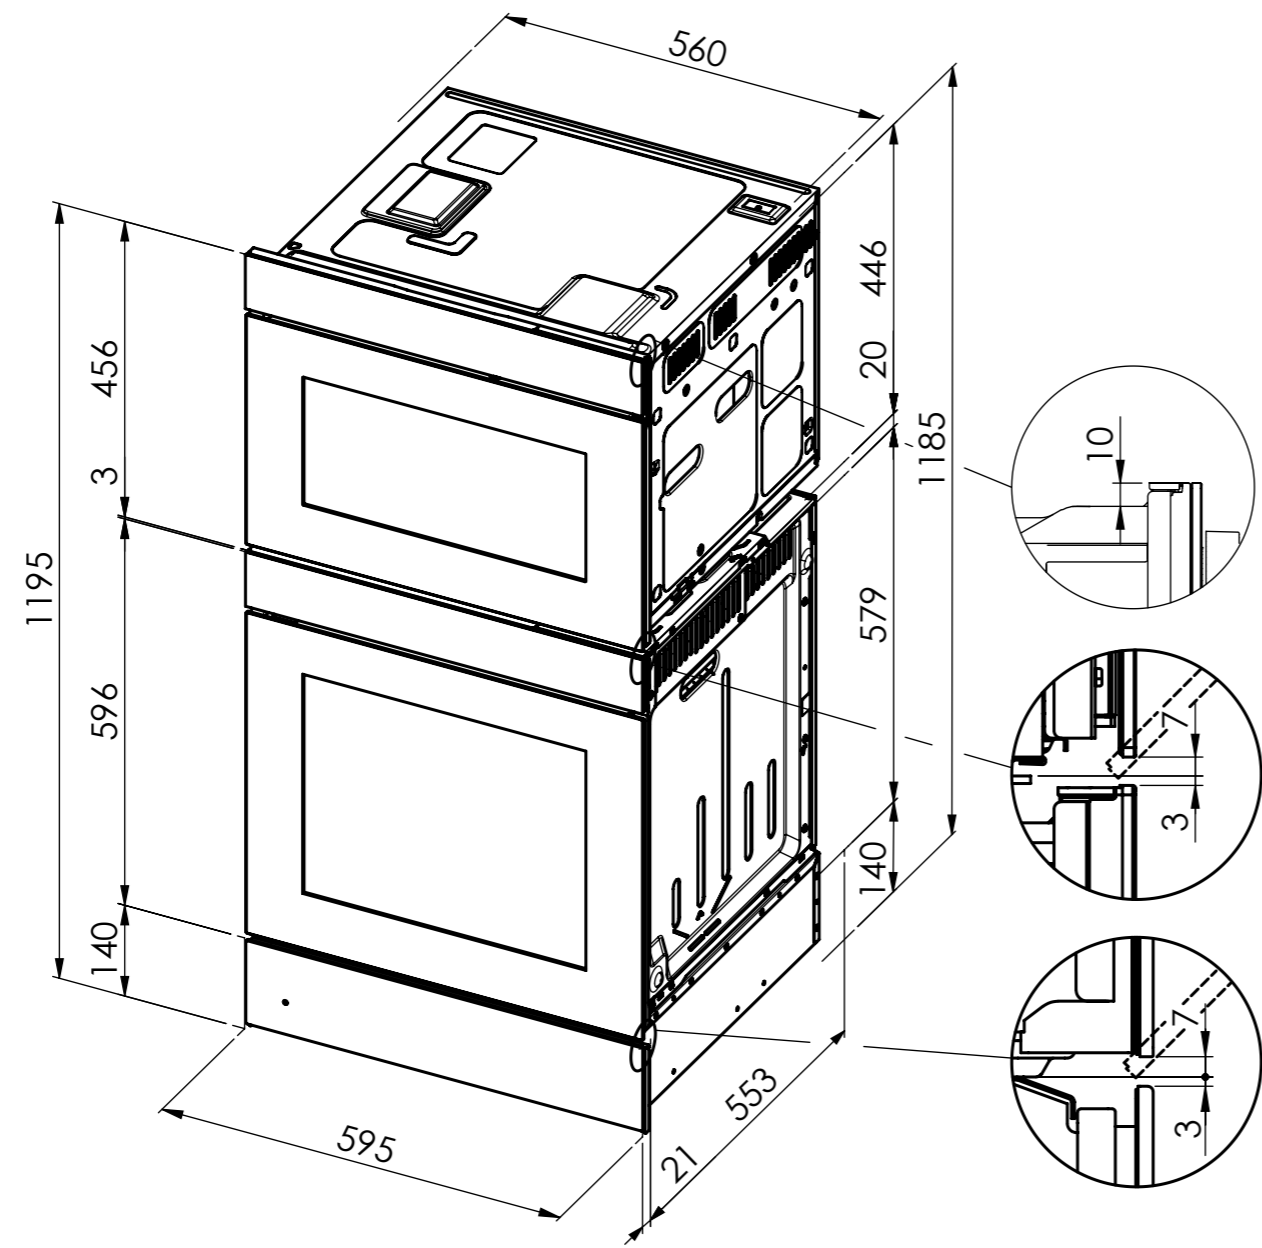

Samsung BO310 / BO360 - CS310 / BM360 - WS200/300

CS310 / BM360: 230 V / 16 A, T23, 1800 mm
BO310 / BO360: 230 V / 16 A, T23, 1400 mm
WS200/300: 230V / 10A, T12, 1500mm

Für dieses Dokument und den darin dargestellten Gegenstand behalten wir uns alle Rechte vor. Vervielfältigung, Bekanntgabe an Dritte oder Verwendung seines Inhalts ohne unsere Zustimmung ist verboten. © Copyright 2005 Suter Inox AG. All rights reserved.