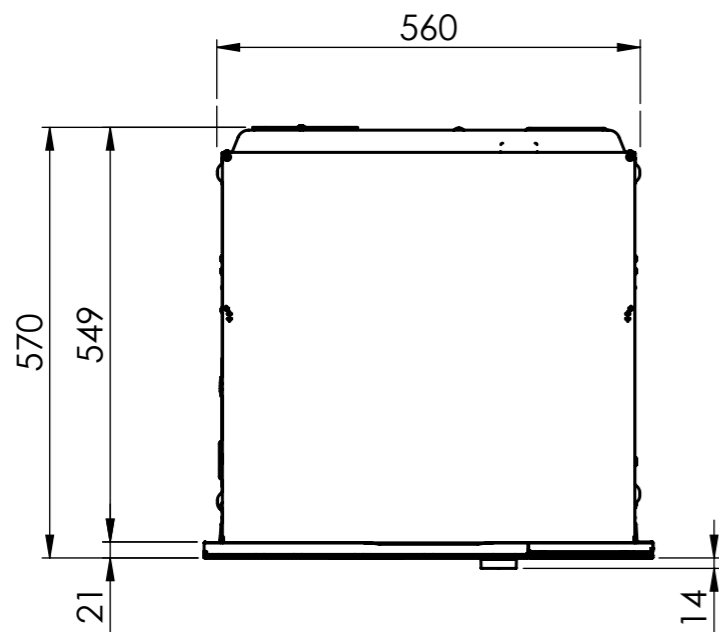

BO310: 230 V / 16 A, T23, 1400 mm
 Direktanschluss möglich (Anschlusskabel bauseits)
 Raccordement électrique direct possible (câble de raccordement fourni par le client)
 Collegamento elettrico diretto possibile (cavo di collegamento fornito da parte cliente)