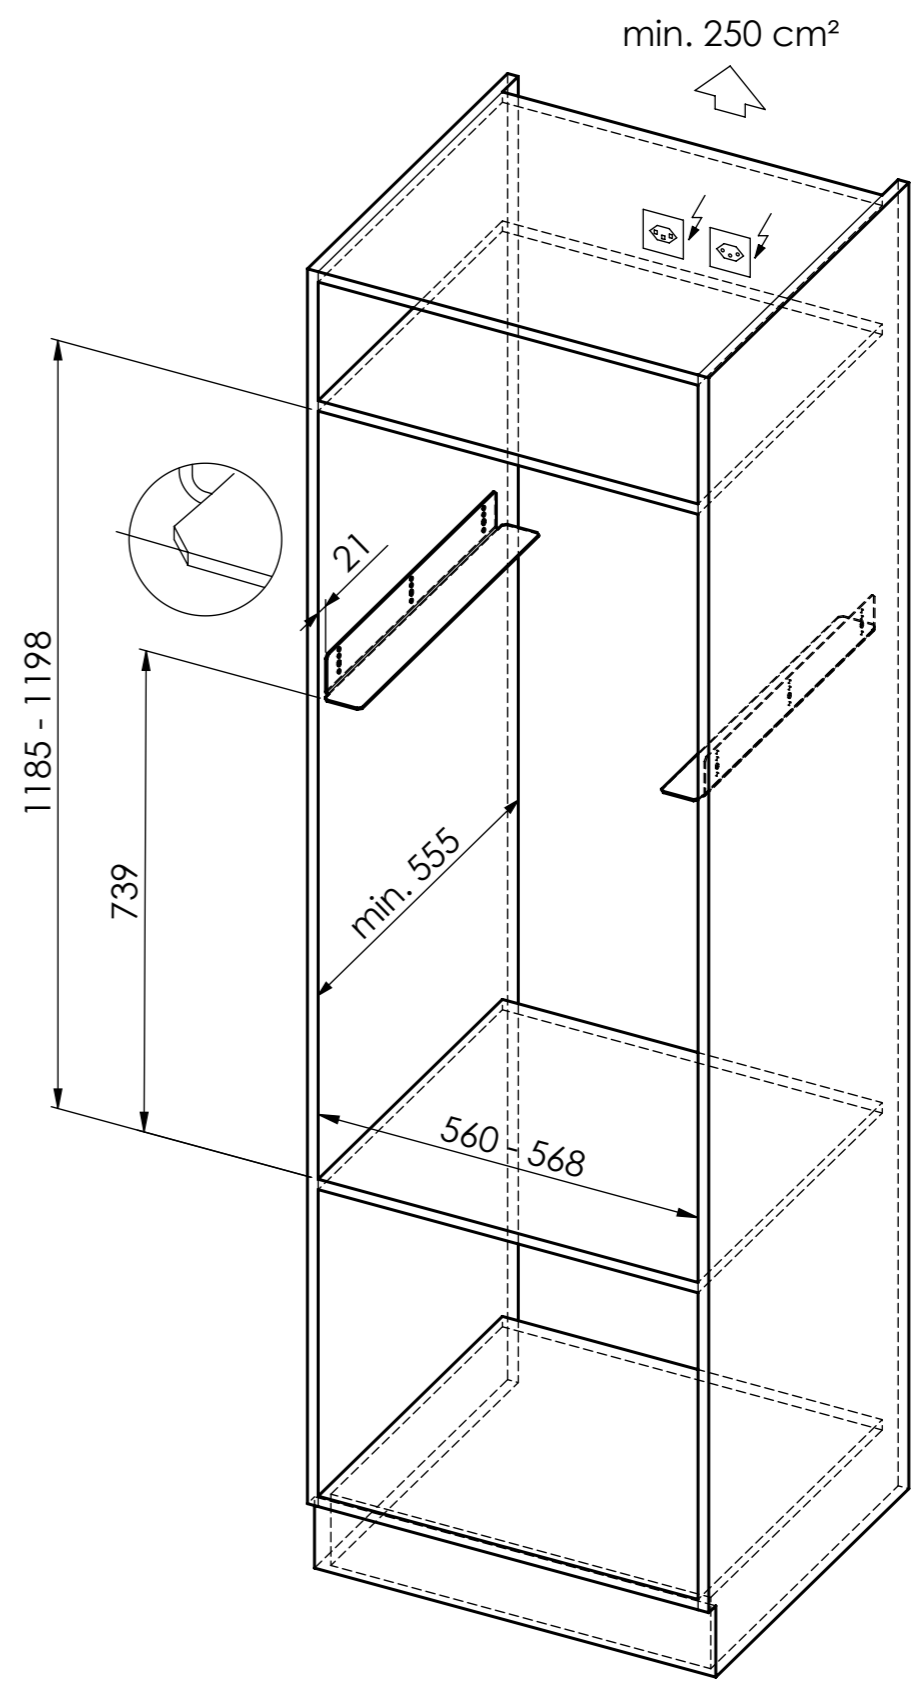

Samsung BO310 / BO360 - CS310 / BM360 - WS200/300

CS310 / BM360: 230 V / 16 A, T23, 1800 mm
BO310 / BO360: 230 V / 16 A, T23, 1400 mm
WS200/300: 230V / 10A, T12, 1500mm

Für dieses Dokument und den darin dargestellten Gegenstand behalten wir uns alle Rechte vor. Vervielfältigung, Bekanntgabe an Dritte oder Verwendung seines Inhalts ohne unsere Zustimmung ist verboten. © Copyright 2005 Suter Inox AG. All rights reserved.