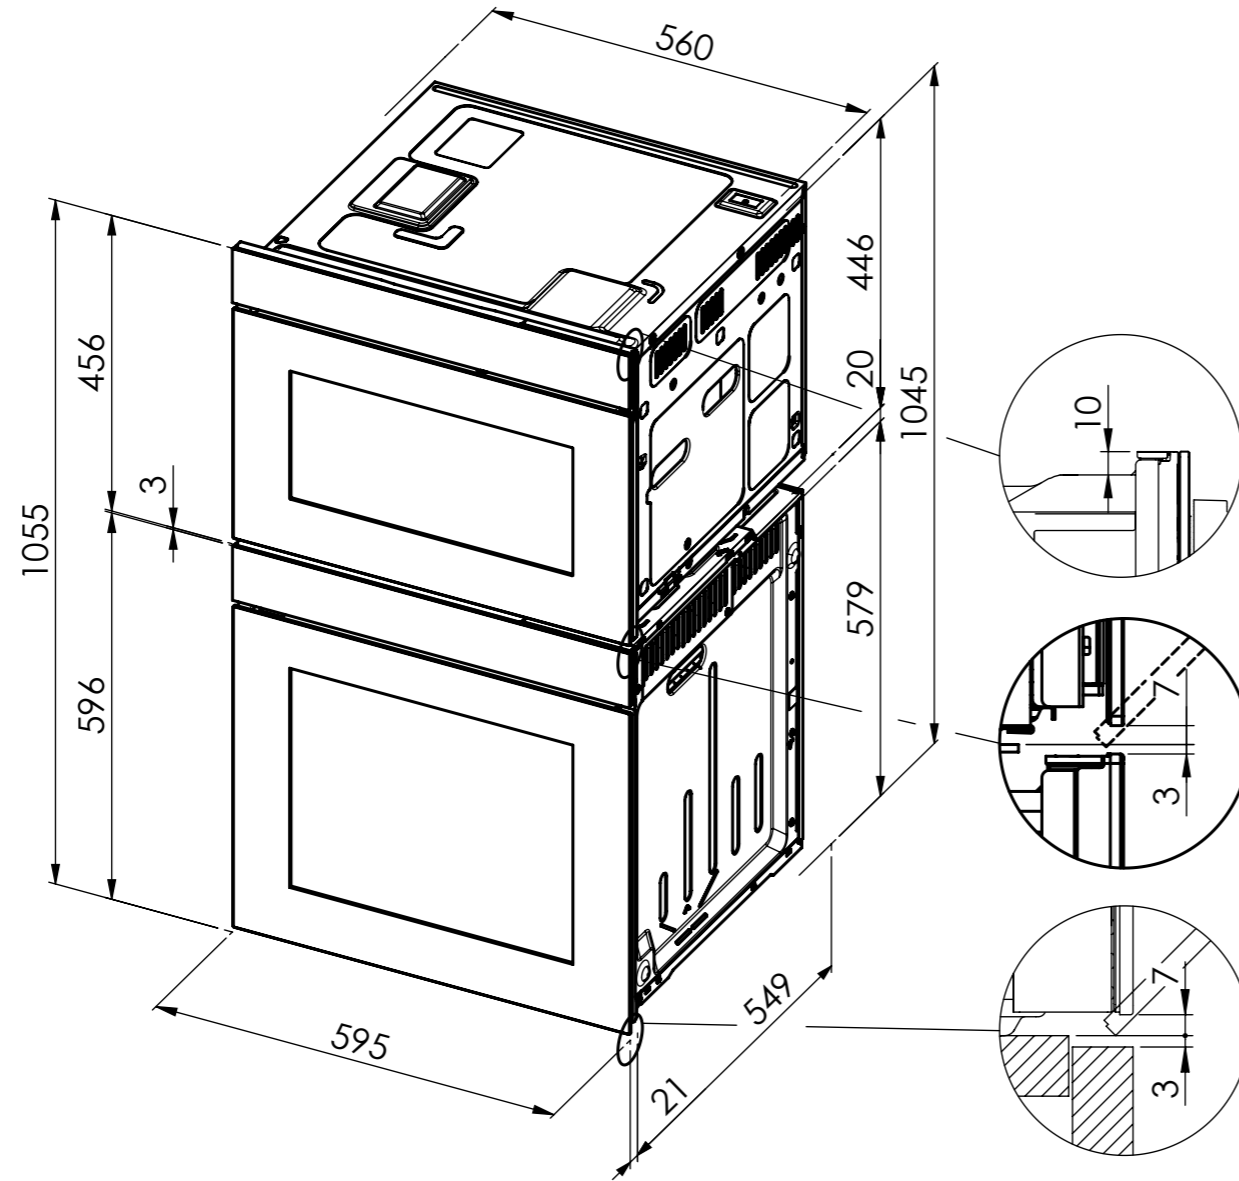

BO310 / BO360: 230 V / 16 A, T23, 1400 mm
CS310 / BM360: 230 V / 16 A, T23, 1800 mm