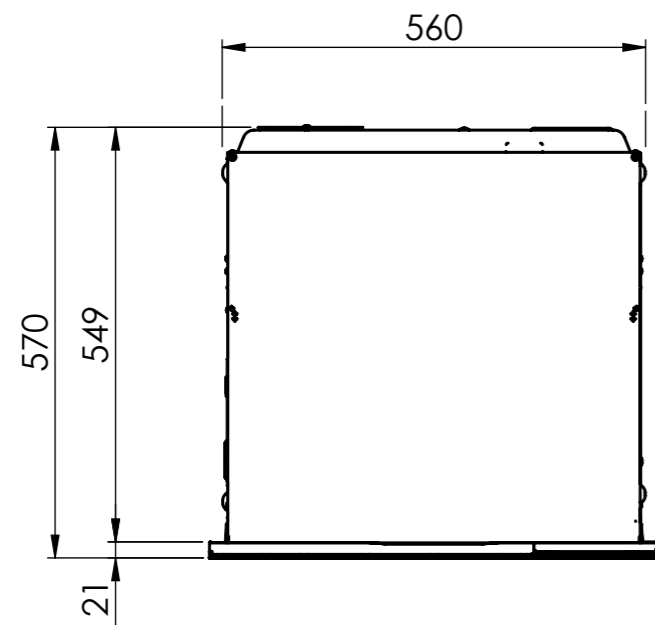

BO310 / BO360: 230 V / 16 A, T23, 1400 mm
Direktanschluss möglich (Anschlusskabel bauseits)
Raccordement électrique direct possible (câble de raccordement fourni par le client)
Collegamento elettrico diretto possibile (cavo di collegamento fornito da parte cliente)