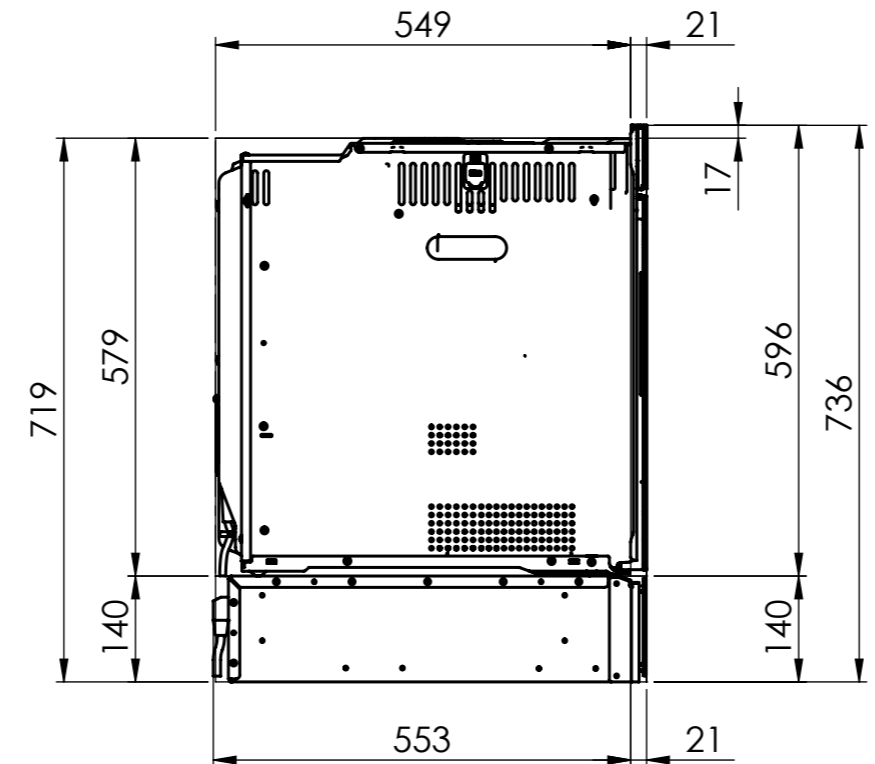

BO310 / BO360: 230 V / 16 A, T23, 1400 mm
WS200/300: 230V / 10A, T12, 1500mm

Für dieses Dokument und den darin dargestellten Gegenstand behalten wir uns alle Rechte vor. Vervielfältigung, Bekanntgabe an Dritte oder Verwendung seines Inhalts ohne unsere Zustimmung ist verboten. © Copyright 2005 Suter Inox AG. All rights reserved.