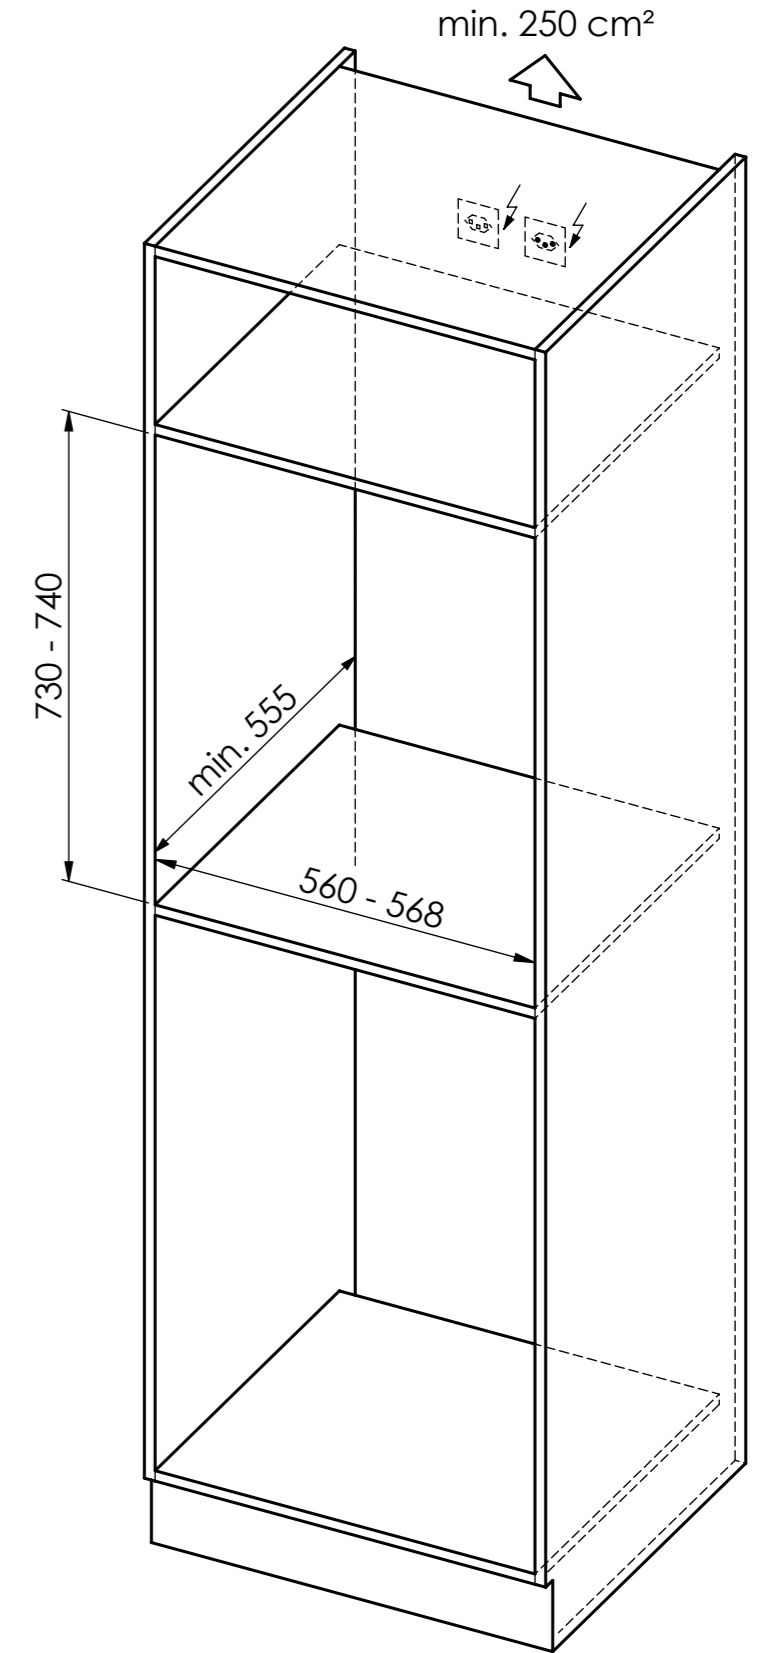

BO310 / BO360: 230 V / 16 A, T23, 1400 mm
WS200/300: 230V / 10A, T12, 1500mm

Für dieses Dokument und den darin dargestellten Gegenstand behalten wir uns alle Rechte vor. Vervielfältigung, Bekanntgabe an Dritte oder Verwendung seines Inhalts ohne unsere Zustimmung ist verboten. © Copyright 2005 Suter Inox AG. All rights reserved.