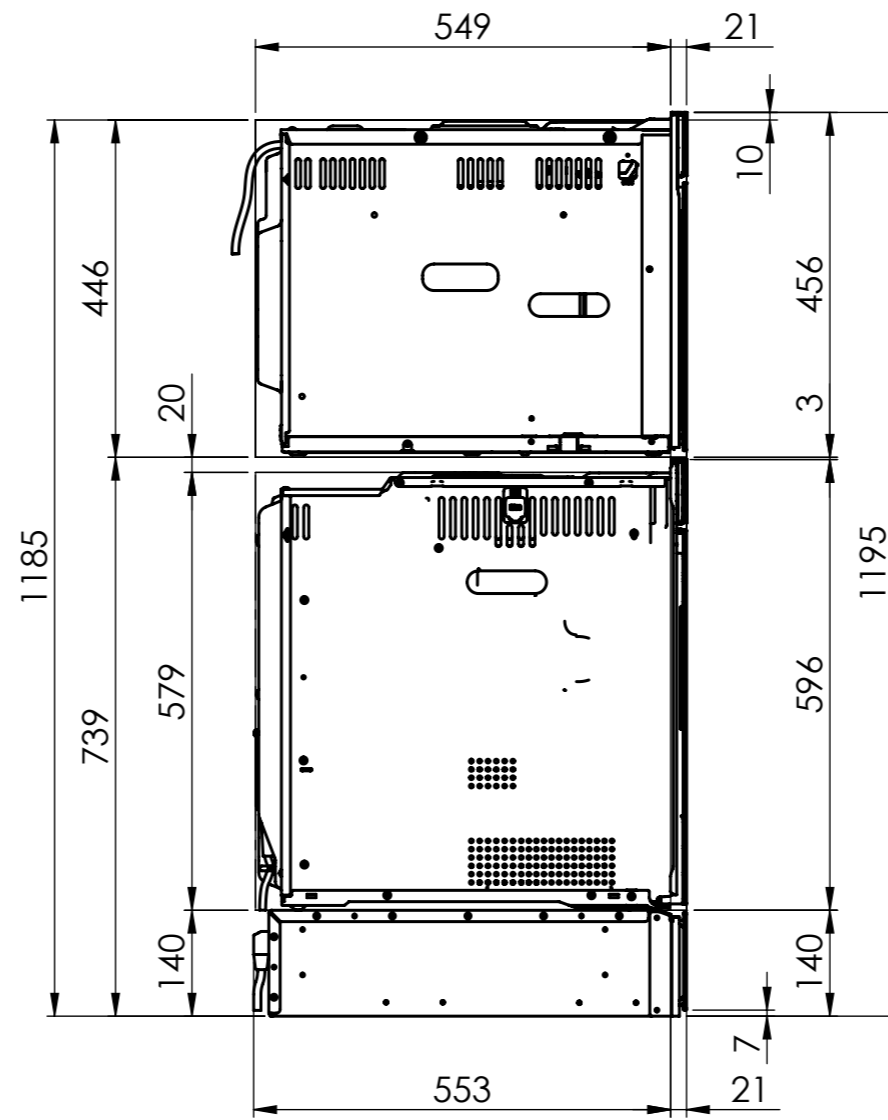

 BO310 / BO360: 230 V / 16 A, T23, 1400 mm
 CS310 / BM360: 230 V / 16 A, T23, 1800 mm

Samsung BO310 / BO360 - CS310 / BM360 - WS200/300

CS310 / BM360: 230 V / 16 A, T23, 1800 mm
 BO310 / BO360: 230 V / 16 A, T23, 1400 mm
 WS200/300: 230V / 10A, T12, 1500mm