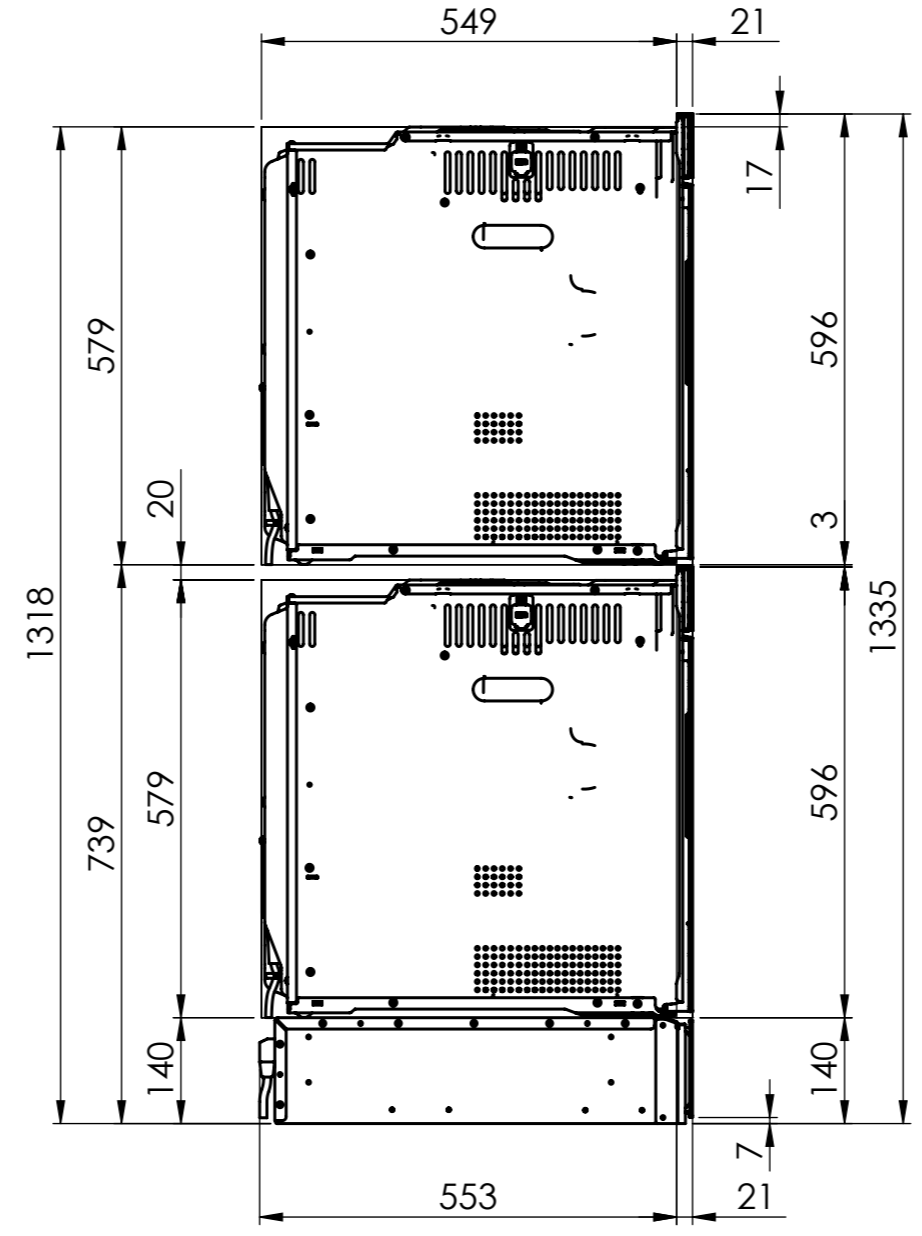

Samsung BO310 / BO360 - BO310 / BO360 - WS200/300

BO310 / BO360: 230 V / 16 A, T23, 1400 mm
WS200/300: 230V / 10A, T12, 1500mm

Für dieses Dokument und den darin dargestellten Gegenstand behalten wir uns alle Rechte vor. Vervielfältigung, Bekanntgabe an Dritte oder Verwendung seines Inhalts ohne unsere Zustimmung ist verboten. © Copyright 2005 Suter Inox AG. All rights reserved.