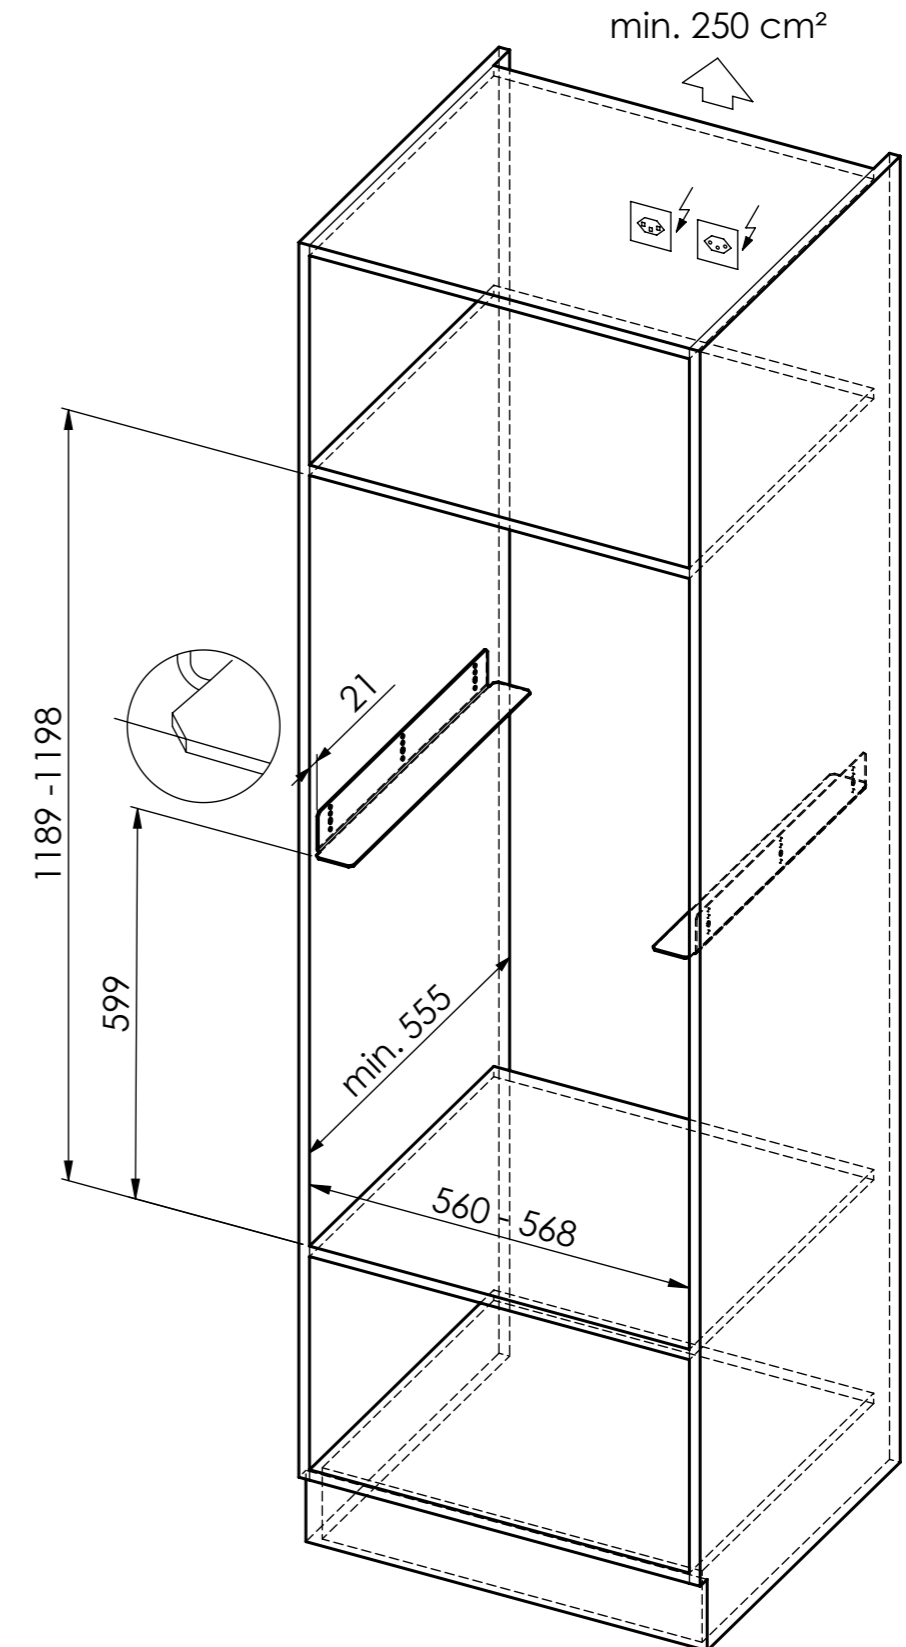

BO310 / BO360: 230 V / 16 A, T23, 1400 mm

Direktanschluss möglich (Anschlusskabel bauseits)

Raccordement électrique direct possible (câble de raccordement fourni par le client)

Collegamento elettrico diretto possibile (cavo di collegamento fornito da parte cliente)