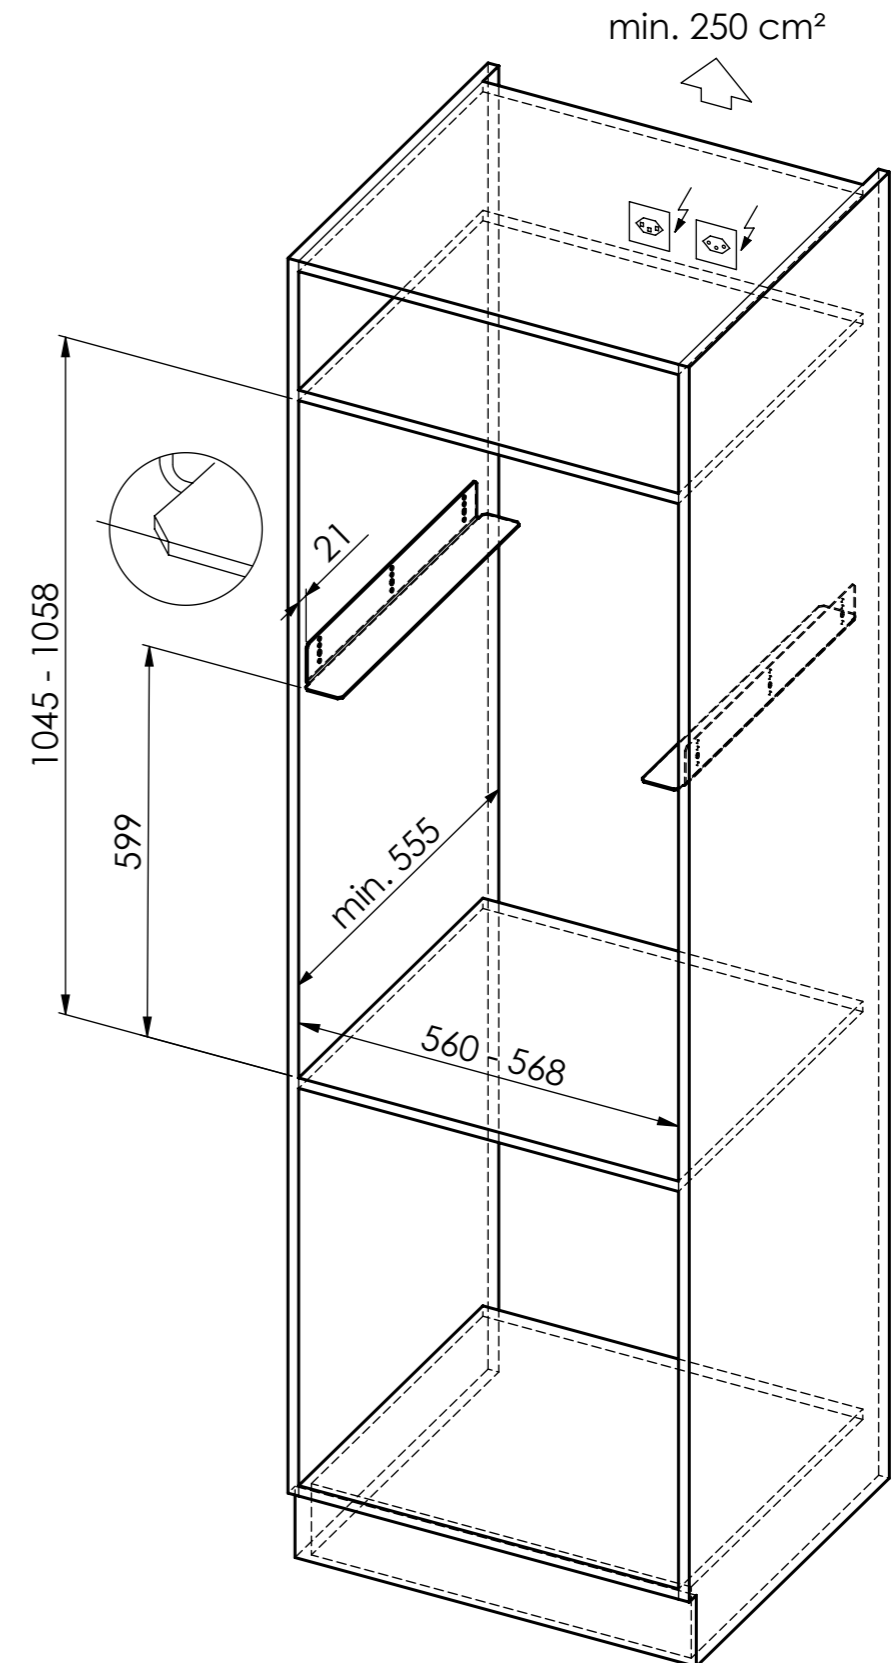

BO310 / BO360: 230 V / 16 A, T23, 1400 mm
CS310 / BM360: 230 V / 16 A, T23, 1800 mm