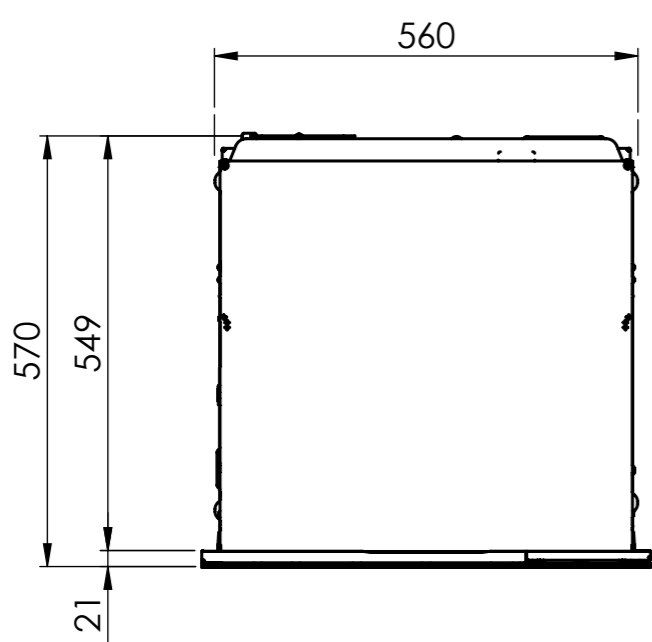

BO310 / BO360: 230 V / 16 A, T23, 1400 mm
WS200/300: 230V / 10A, T12, 1500mm

Für dieses Dokument und den darin dargestellten Gegenstand behalten wir uns alle Rechte vor. Vervielfältigung, Bekanntgabe an Dritte oder Verwendung seines Inhalts ohne unsere Zustimmung ist verboten. © Copyright 2005 Suter Inox AG. All rights reserved.