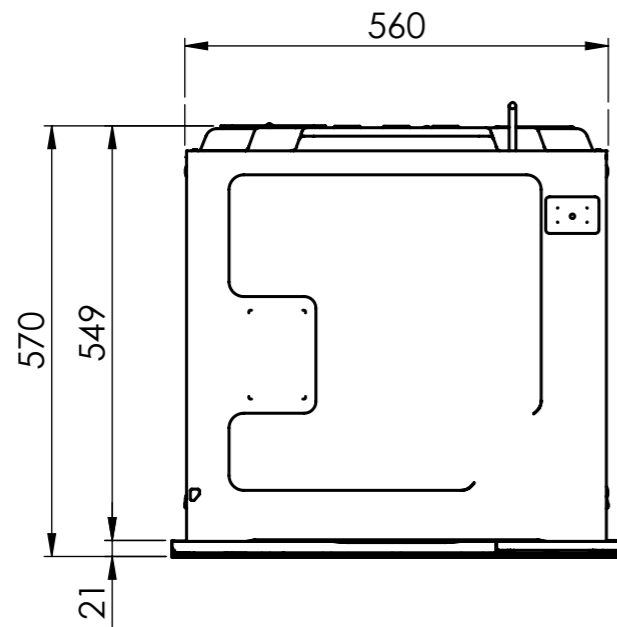

BO310 / BO360: 230 V / 16 A, T23, 1400 mm
CS310 / BM360: 230 V / 16 A, T23, 1800 mm

Für dieses Dokument und den darin dargestellten Gegenstand behalten wir uns alle Rechte vor. Vervielfältigung, Bekanntgabe an Dritte oder Verwendung seines Inhalts ohne unsere Zustimmung ist verboten. © Copyright 2005 Suter Inox AG. All rights reserved.