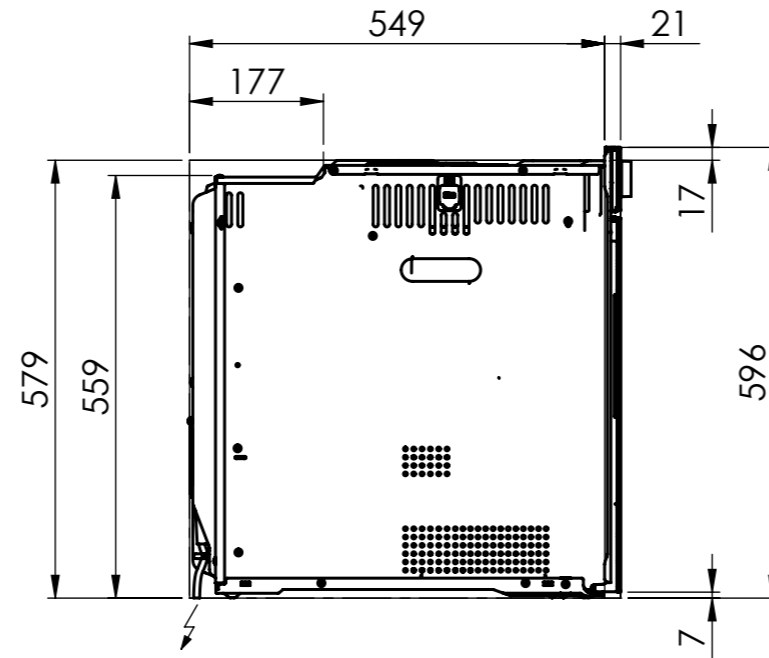

BO310: 230 V / 16 A, T23, 1400 mm
 Direktanschluss möglich (Anschlusskabel bauseits)
 Raccordement électrique direct possible (câble de raccordement fourni par le client)
 Collegamento elettrico diretto possibile (cavo di collegamento fornito da parte cliente)