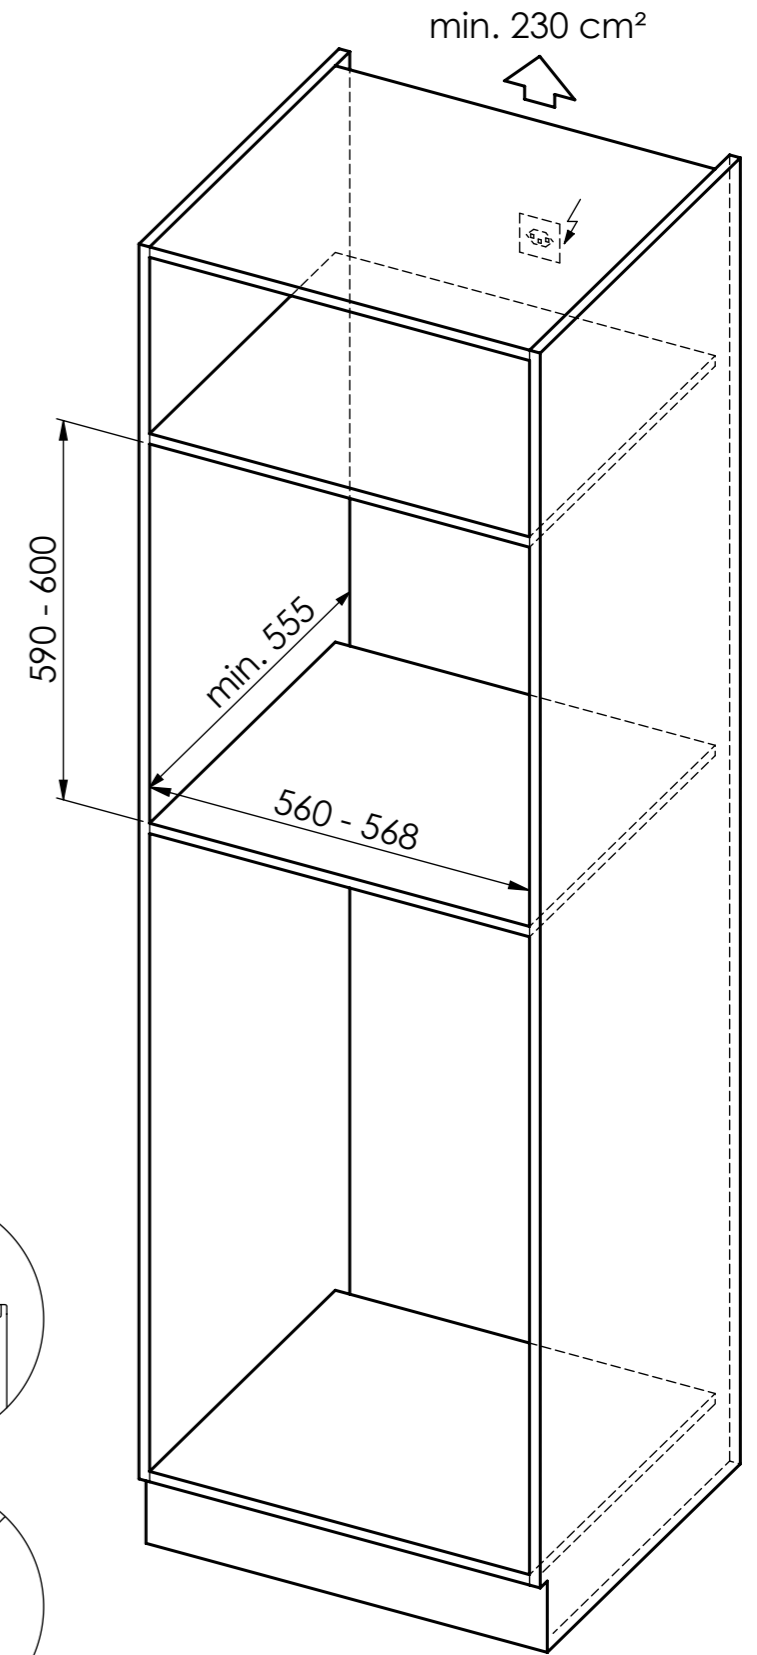

BO310: 230 V / 16 A, T23, 1400 mm
 Direktanschluss möglich (Anschlusskabel bauseits)
 Raccordement électrique direct possible (câble de raccordement fourni par le client)
 Collegamento elettrico diretto possibile (cavo di collegamento fornito da parte cliente)