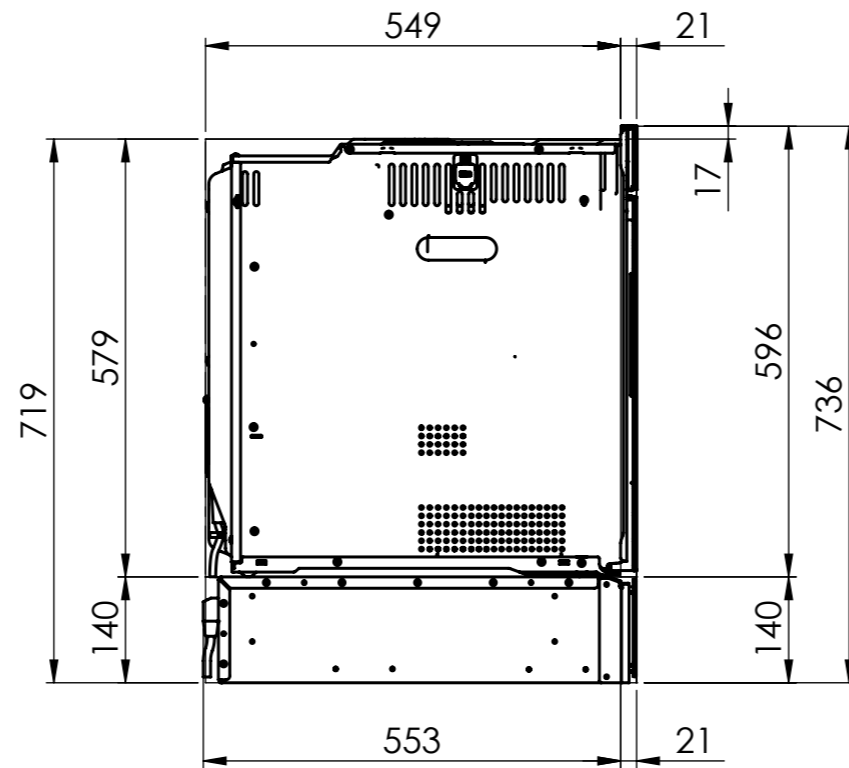

BO310 / BO360: 230 V / 16 A, T23, 1400 mm
WS200/300: 230V / 10A, T12, 1500mm

Für dieses Dokument und den darin dargestellten Gegenstand behalten wir uns alle Rechte vor. Vervielfältigung, Bekanntgabe an Dritte oder Verwendung seines Inhalts ohne unsere Zustimmung ist verboten. © Copyright 2005 Suter Inox AG. All rights reserved.