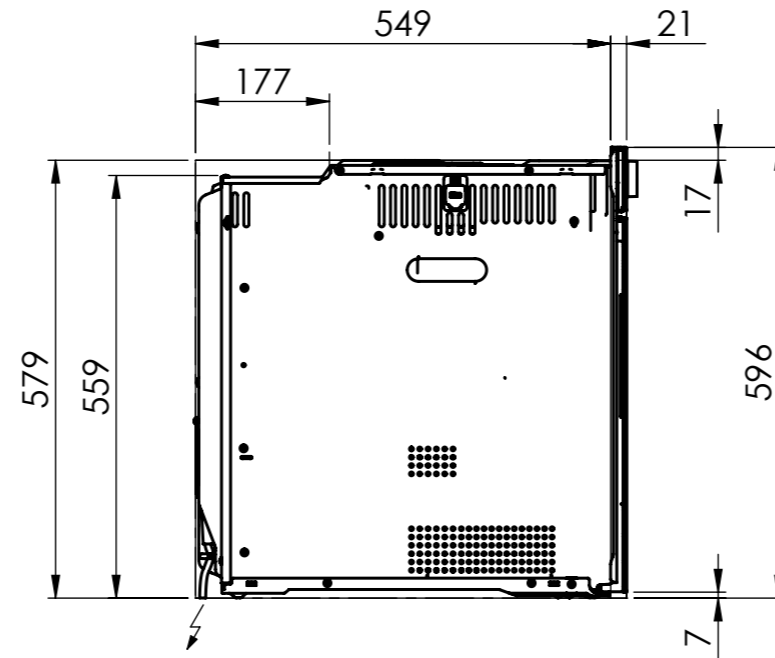

BO310: 230 V / 16 A, T23, 1400 mm
 Direktanschluss möglich (Anschlusskabel bauseits)
 Raccordement électrique direct possible (câble de raccordement fourni par le client)
 Collegamento elettrico diretto possibile (cavo di collegamento fornito da parte cliente)