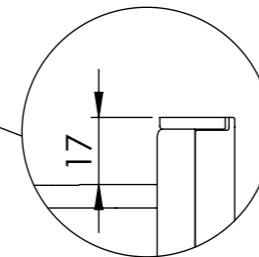

BO360: 230 V / 16 A, T23, 1400 mm

Direktanschluss möglich (Anschlusskabel bauseits)

Raccordement électrique direct possible (câble de raccordement fourni par le client)

Collegamento elettrico diretto possibile (cavo di collegamento fornito da parte cliente)

 BO310 / BO360: 230 V / 16 A, T23, 1400 mm
 WS200/300: 230V / 10A, T12, 1500mm

Für dieses Dokument und den darin dargestellten Gegenstand behalten wir uns alle Rechte vor. Vervielfältigung, Bekanntgabe an Dritte oder Verwendung seines Inhalts ohne unsere Zustimmung ist verboten. © Copyright 2005 Suter Inox AG. All rights reserved.