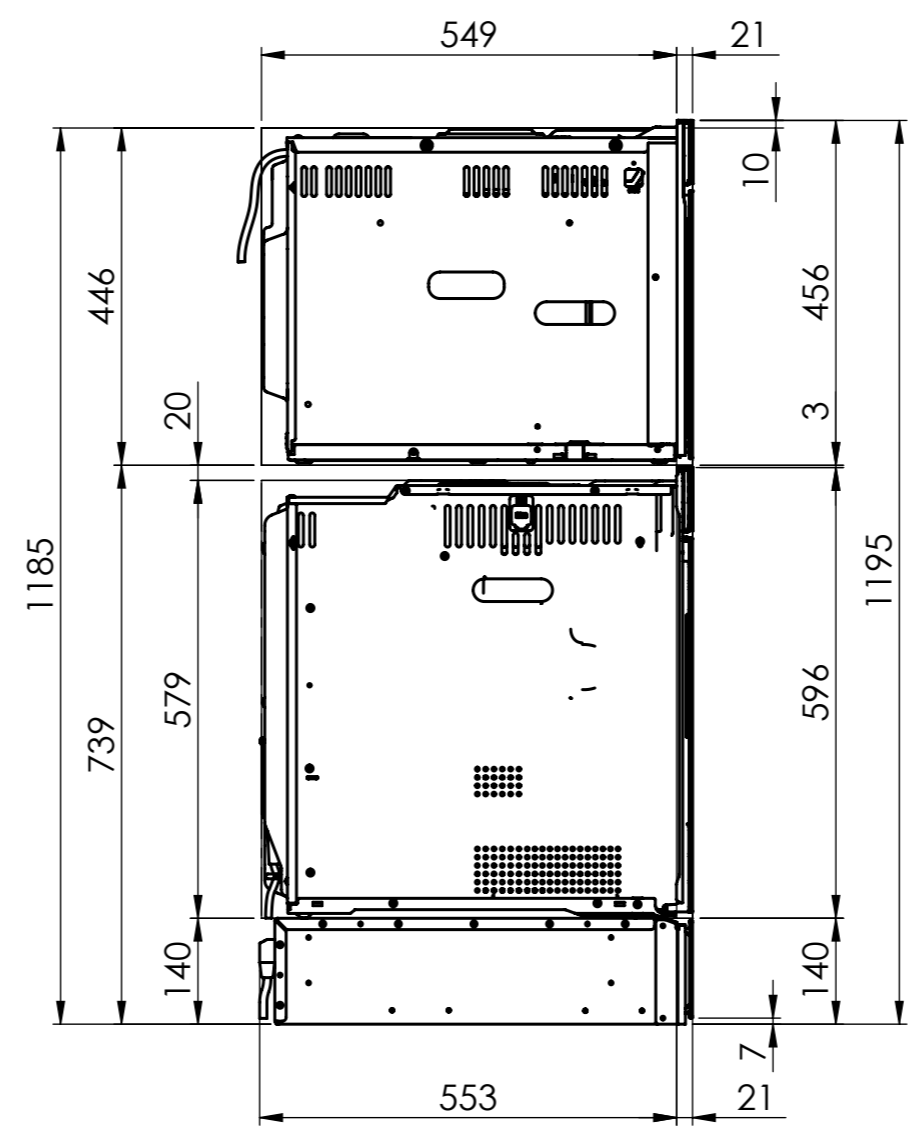

 BO310 / BO360: 230 V / 16 A, T23, 1400 mm
 CS310 / BM360: 230 V / 16 A, T23, 1800 mm

Samsung BO310 / BO360 - CS310 / BM360 - WS200/300

CS310 / BM360: 230 V / 16 A, T23, 1800 mm
 BO310 / BO360: 230 V / 16 A, T23, 1400 mm
 WS200/300: 230V / 10A, T12, 1500mm