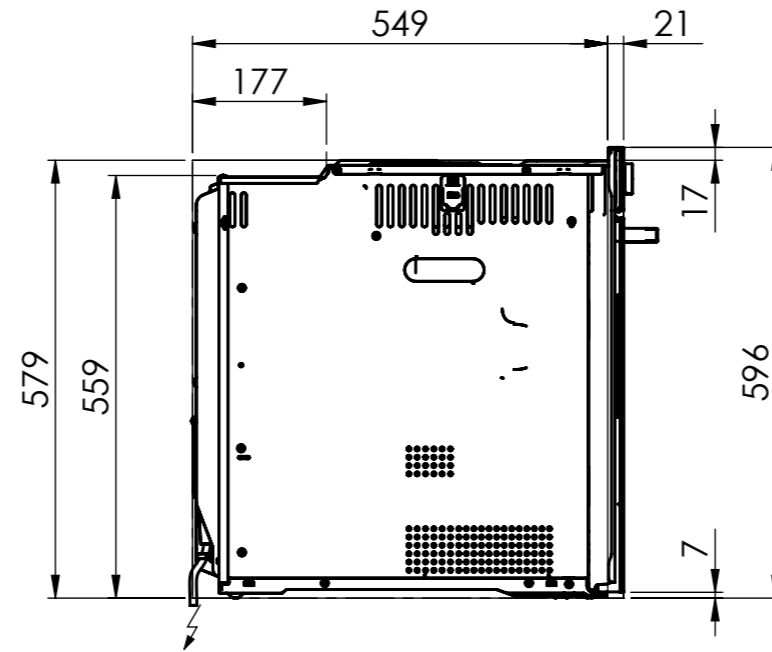

BO360: 230 V / 16 A, T23, 1400 mm

Direktanschluss möglich (Anschlusskabel bauseits)

Raccordement électrique direct possible (câble de raccordement fourni par le client)

Collegamento elettrico diretto possibile (cavo di collegamento fornito da parte cliente)

 BO310 / BO360: 230 V / 16 A, T23, 1400 mm
 WS200/300: 230V / 10A, T12, 1500mm

Für dieses Dokument und den darin dargestellten Gegenstand behalten wir uns alle Rechte vor. Vervielfältigung, Bekanntgabe an Dritte oder Verwendung seines Inhalts ohne unsere Zustimmung ist verboten. © Copyright 2005 Suter Inox AG. All rights reserved.