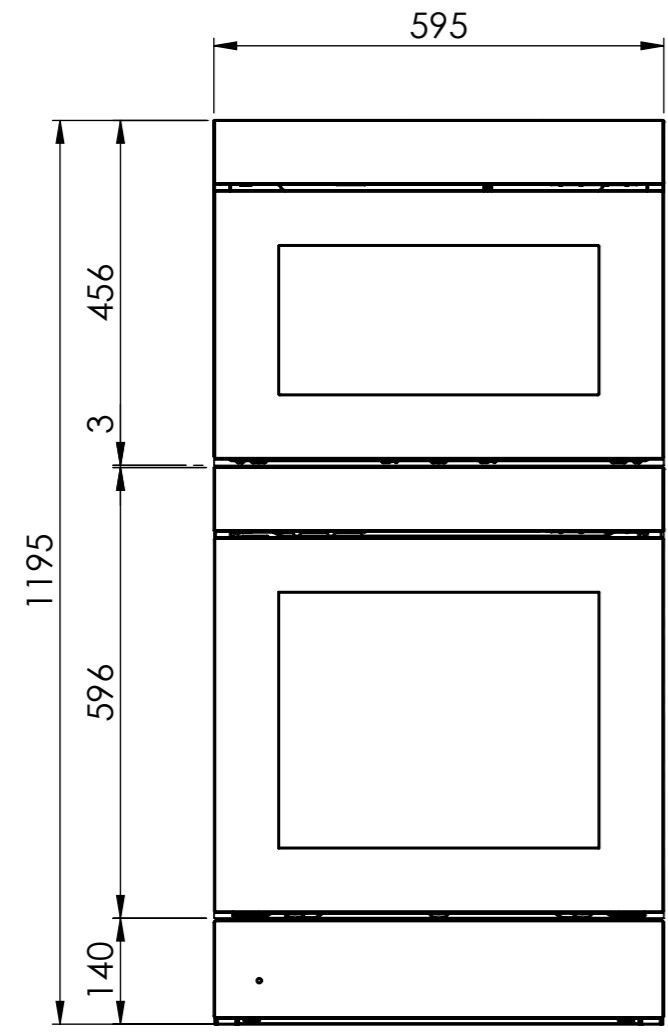

Samsung BO310 / BO360 - CS310 / BM360 - WS200/300

CS310 / BM360: 230 V / 16 A, T23, 1800 mm
BO310 / BO360: 230 V / 16 A, T23, 1400 mm
WS200/300: 230V / 10A, T12, 1500mm

Für dieses Dokument und den darin dargestellten Gegenstand behalten wir uns alle Rechte vor. Vervielfältigung, Bekanntgabe an Dritte oder Verwendung seines Inhalts ohne unsere Zustimmung ist verboten. © Copyright 2005 Suter Inox AG. All rights reserved.