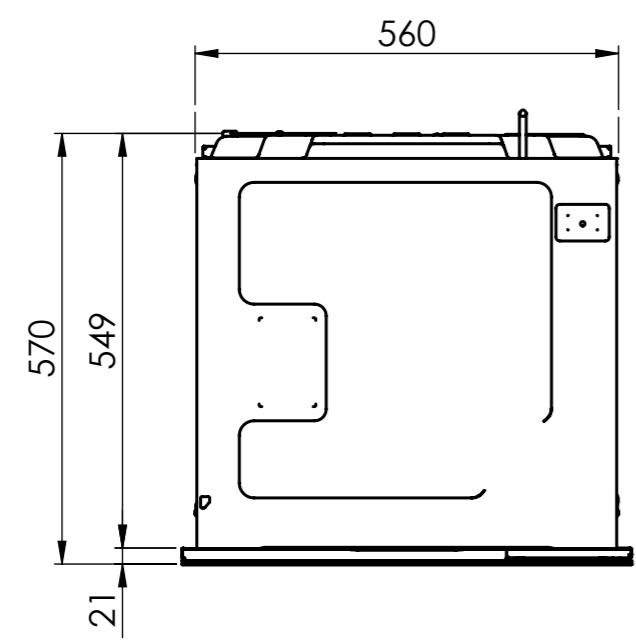

Samsung BO310 / BO360 - CS310 / BM360 - WS200/300

CS310 / BM360: 230 V / 16 A, T23, 1800 mm
BO310 / BO360: 230 V / 16 A, T23, 1400 mm
WS200/300: 230V / 10A, T12, 1500mm

Für dieses Dokument und den darin dargestellten Gegenstand behalten wir uns alle Rechte vor. Vervielfältigung, Bekanntgabe an Dritte oder Verwendung seines Inhalts ohne unsere Zustimmung ist verboten. © Copyright 2005 Suter Inox AG. All rights reserved.