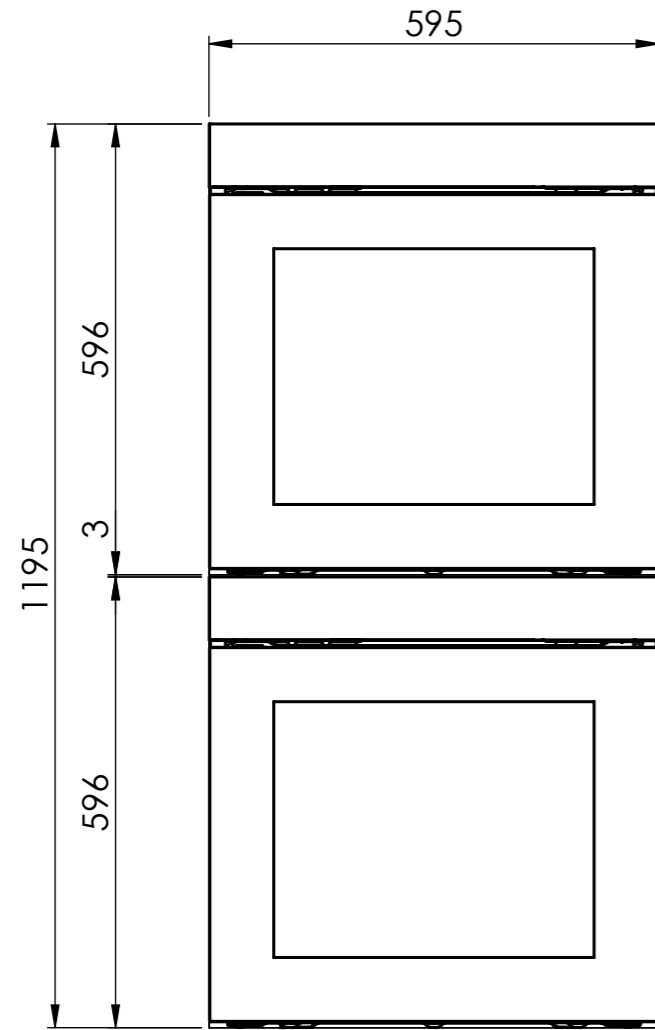

BO310 / BO360: 230 V / 16 A, T23, 1400 mm
Direktanschluss möglich (Anschlusskabel bauseits)
Raccordement électrique direct possible (câble de raccordement fourni par le client)
Collegamento elettrico diretto possibile (cavo di collegamento fornito da parte cliente)

Für dieses Dokument und den darin dargestellten Gegenstand behalten wir uns alle Rechte vor. Vervielfältigung, Bekanntgabe an Dritte oder Verwendung seines Inhalts ohne unsere Zustimmung ist verboten. © Copyright 2005 Suter Inox AG. All rights reserved.