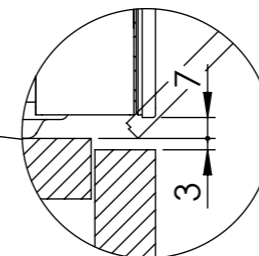

BO360: 230 V / 16 A, T23, 1400 mm

Direktanschluss möglich (Anschlusskabel bauseits)

Raccordement électrique direct possible (câble de raccordement fourni par le client)

Collegamento elettrico diretto possibile (cavo di collegamento fornito da parte cliente)

 BO310 / BO360: 230 V / 16 A, T23, 1400 mm
 WS200/300: 230V / 10A, T12, 1500mm

Für dieses Dokument und den darin dargestellten Gegenstand behalten wir uns alle Rechte vor. Vervielfältigung, Bekanntgabe an Dritte oder Verwendung seines Inhalts ohne unsere Zustimmung ist verboten. © Copyright 2005 Suter Inox AG. All rights reserved.