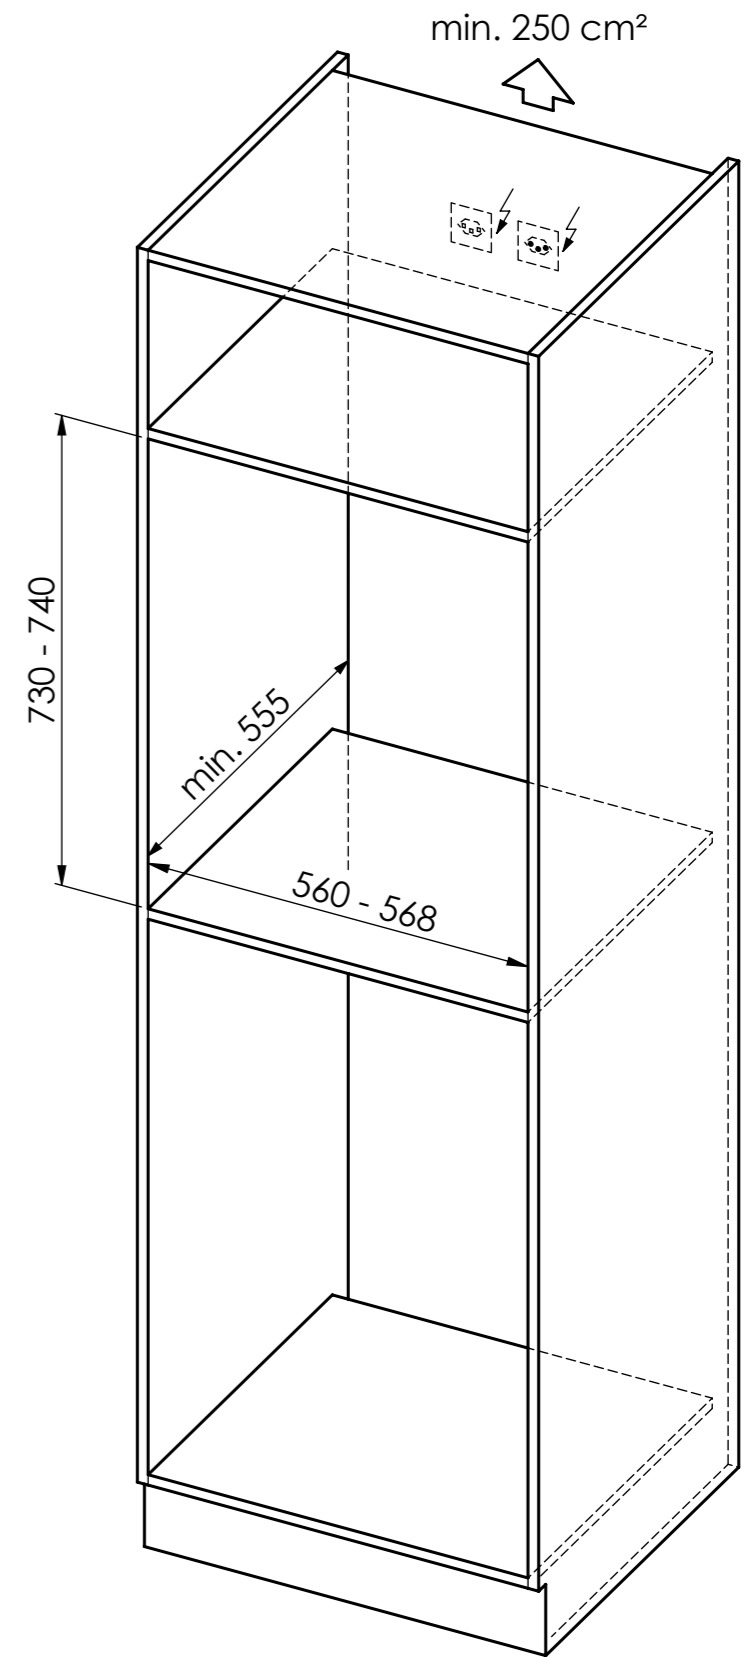

BO360: 230 V / 16 A, T23, 1400 mm

Direktanschluss möglich (Anschlusskabel bauseits)

Raccordement électrique direct possible (câble de raccordement fourni par le client)

Collegamento elettrico diretto possibile (cavo di collegamento fornito da parte cliente)

 BO310 / BO360: 230 V / 16 A, T23, 1400 mm
 WS200/300: 230V / 10A, T12, 1500mm

Für dieses Dokument und den darin dargestellten Gegenstand behalten wir uns alle Rechte vor. Vervielfältigung, Bekanntgabe an Dritte oder Verwendung seines Inhalts ohne unsere Zustimmung ist verboten. © Copyright 2005 Suter Inox AG. All rights reserved.