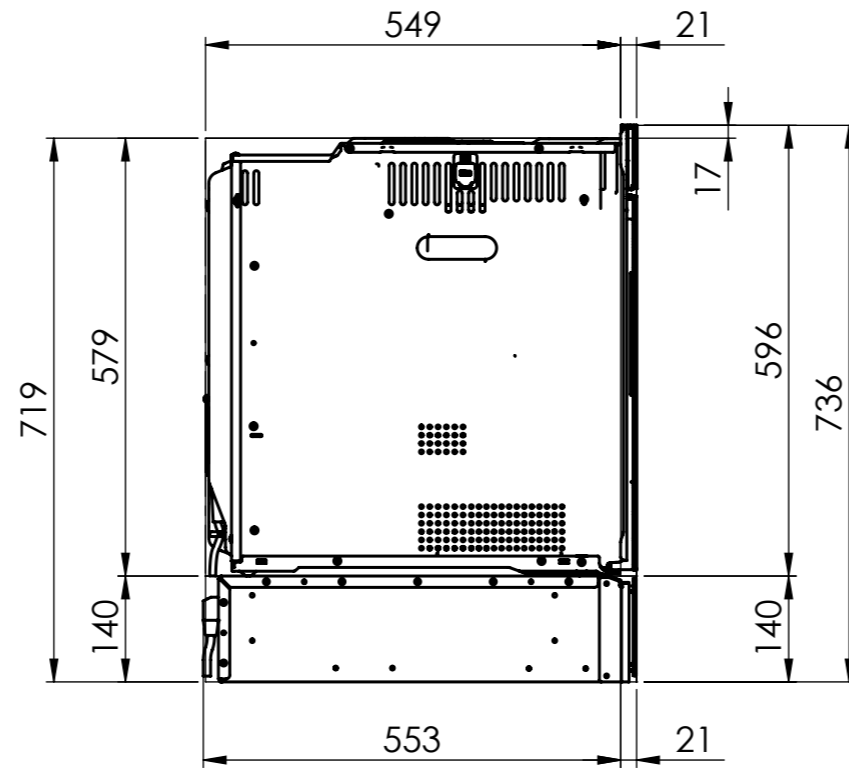

 BO310 / BO360: 230 V / 16 A, T23, 1400 mm
 WS200/300: 230V / 10A, T12, 1500mm

Für dieses Dokument und den darin dargestellten Gegenstand behalten wir uns alle Rechte vor. Vervielfältigung, Bekanntgabe an Dritte oder Verwendung seines Inhalts ohne unsere Zustimmung ist verboten. © Copyright 2005 Suter Inox AG. All rights reserved.