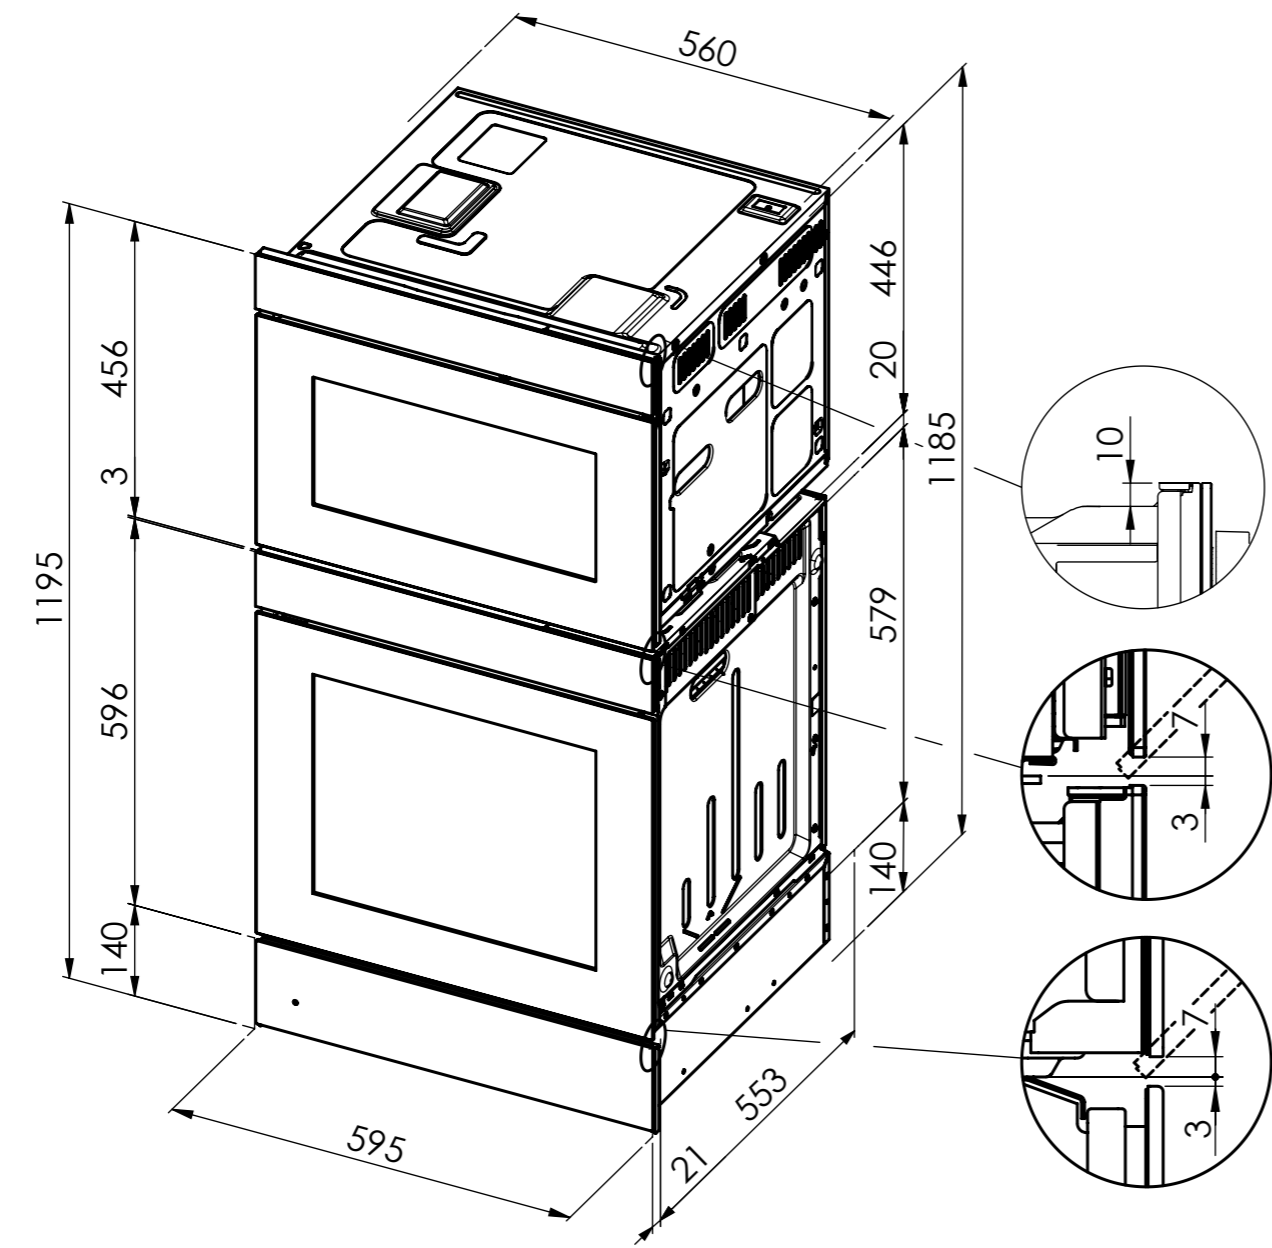

Samsung BO310 / BO360 - CS310 / BM360 - WS200/300

CS310 / BM360: 230 V / 16 A, T23, 1800 mm
BO310 / BO360: 230 V / 16 A, T23, 1400 mm
WS200/300: 230V / 10A, T12, 1500mm

Für dieses Dokument und den darin dargestellten Gegenstand behalten wir uns alle Rechte vor. Vervielfältigung, Bekanntgabe an Dritte oder Verwendung seines Inhalts ohne unsere Zustimmung ist verboten. © Copyright 2005 Suter Inox AG. All rights reserved.