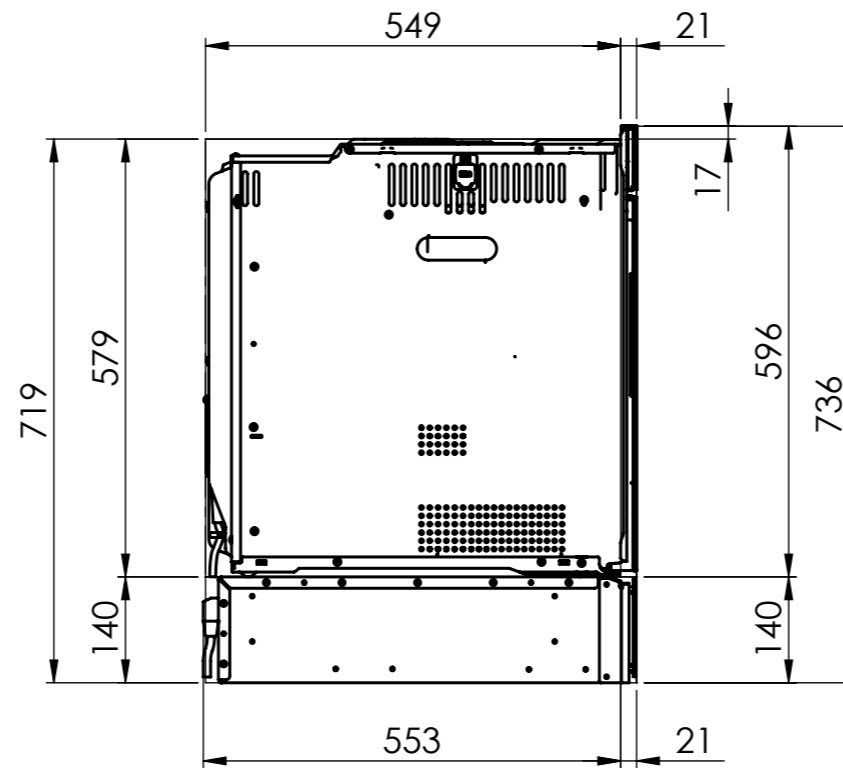

BO310 / BO360: 230 V / 16 A, T23, 1400 mm
WS200/300: 230V / 10A, T12, 1500mm

Für dieses Dokument und den darin dargestellten Gegenstand behalten wir uns alle Rechte vor. Vervielfältigung, Bekanntgabe an Dritte oder Verwendung seines Inhalts ohne unsere Zustimmung ist verboten. © Copyright 2005 Suter Inox AG. All rights reserved.