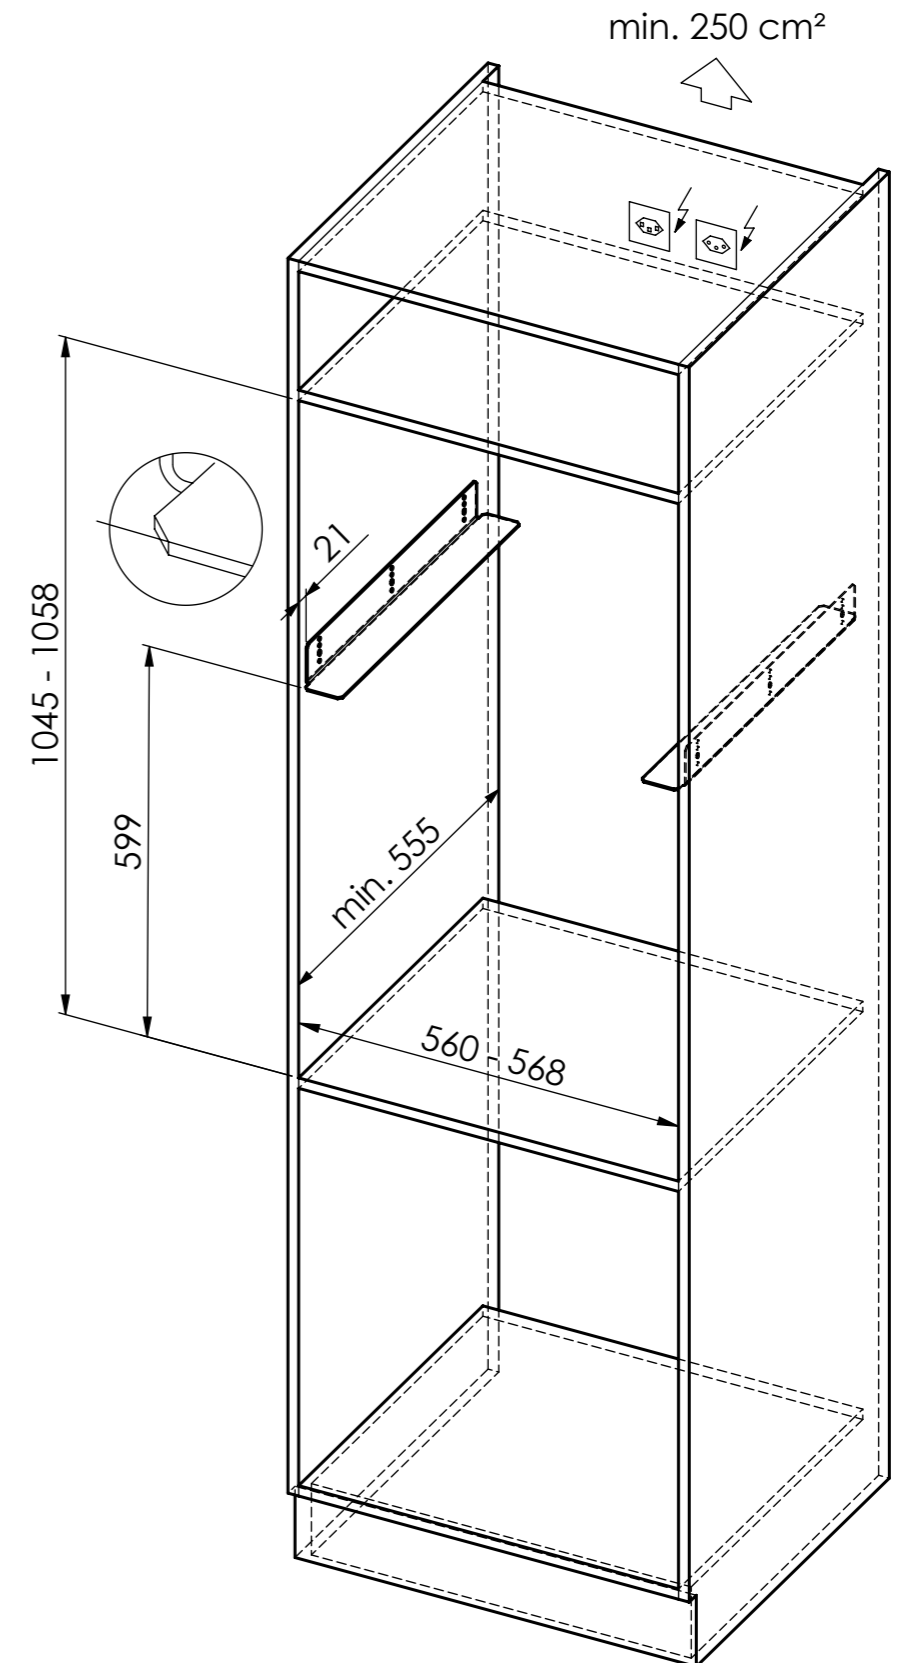

BO310 / BO360: 230 V / 16 A, T23, 1400 mm
CS310 / BM360: 230 V / 16 A, T23, 1800 mm