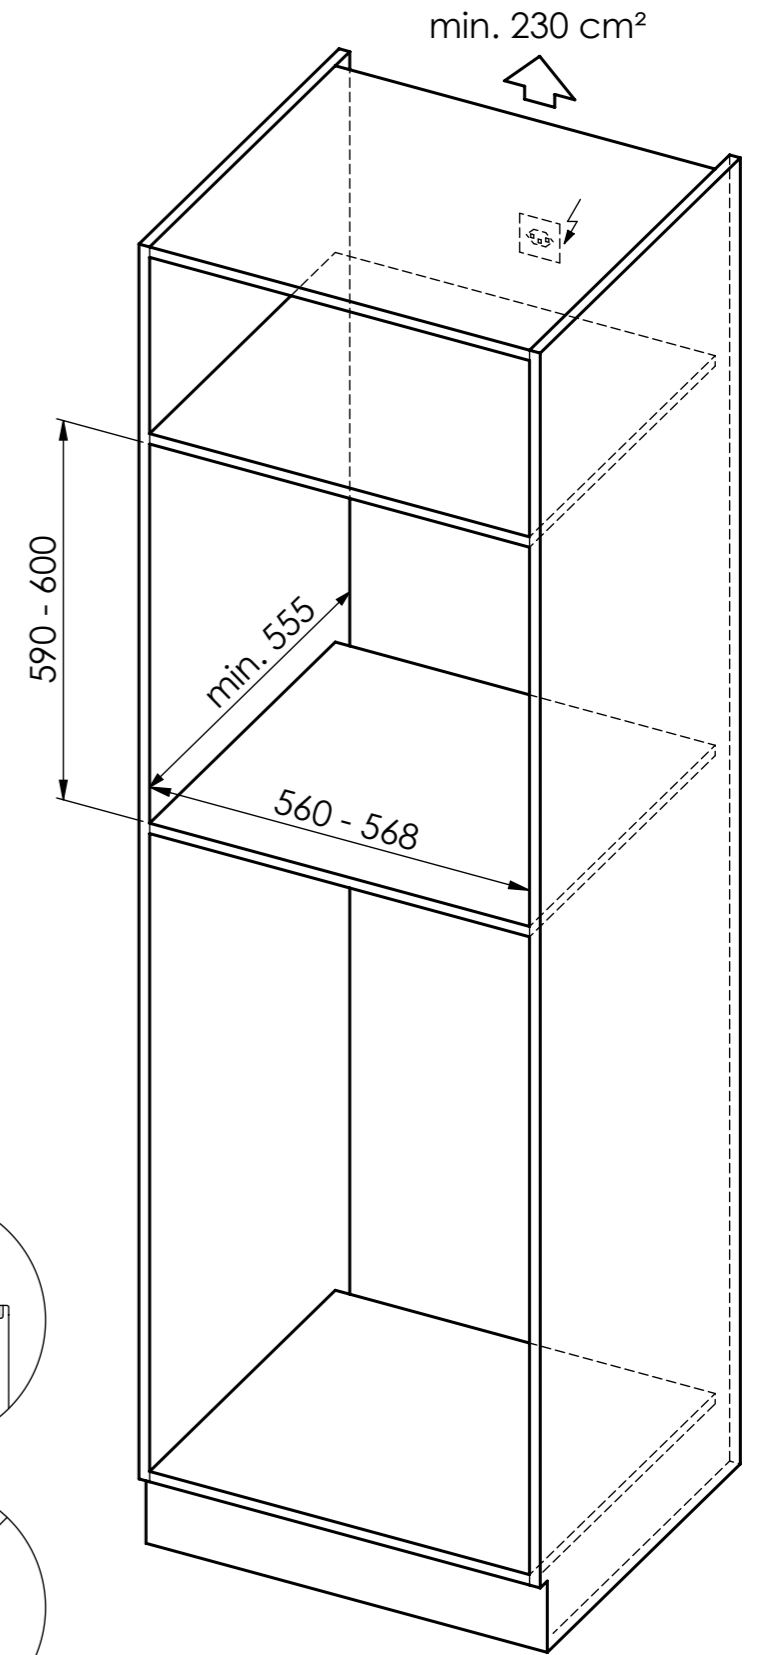

BO360: 230 V / 16 A, T23, 1400 mm

Direktanschluss möglich (Anschlusskabel bauseits)

Raccordement électrique direct possible (câble de raccordement fourni par le client)

Collegamento elettrico diretto possibile (cavo di collegamento fornito da parte cliente)