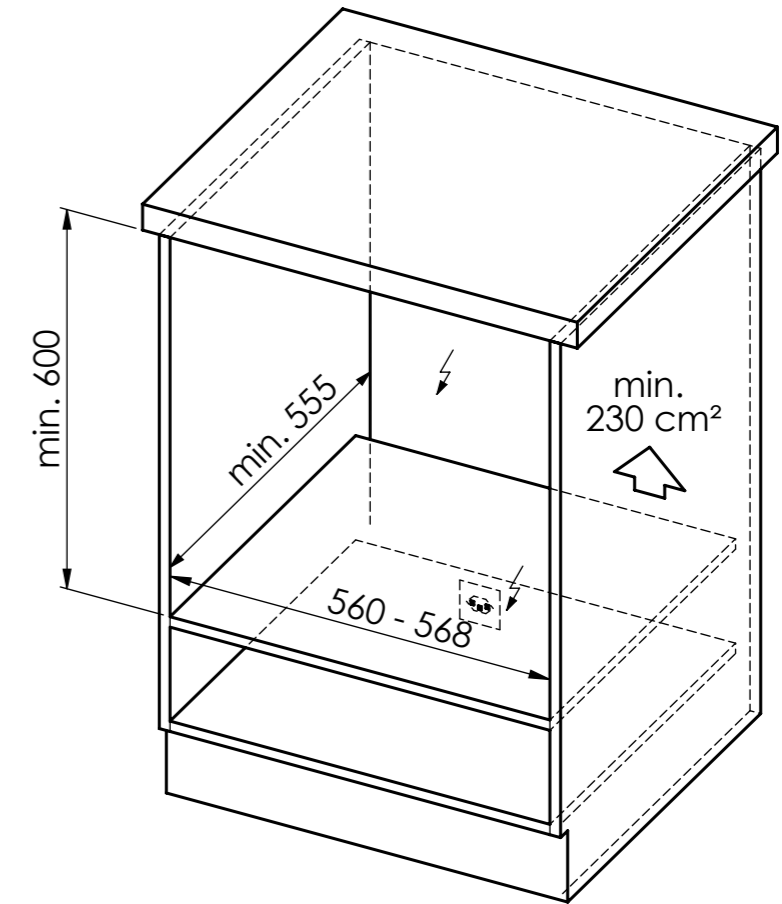

BO360: 230 V / 16 A, T23, 1400 mm

Direktanschluss möglich (Anschlusskabel bauseits)

Raccordement électrique direct possible (câble de raccordement fourni par le client)

Collegamento elettrico diretto possibile (cavo di collegamento fornito da parte cliente)

 BO310 / BO360: 230 V / 16 A, T23, 1400 mm
 WS200/300: 230V / 10A, T12, 1500mm

Für dieses Dokument und den darin dargestellten Gegenstand behalten wir uns alle Rechte vor. Vervielfältigung, Bekanntgabe an Dritte oder Verwendung seines Inhalts ohne unsere Zustimmung ist verboten. © Copyright 2005 Suter Inox AG. All rights reserved.