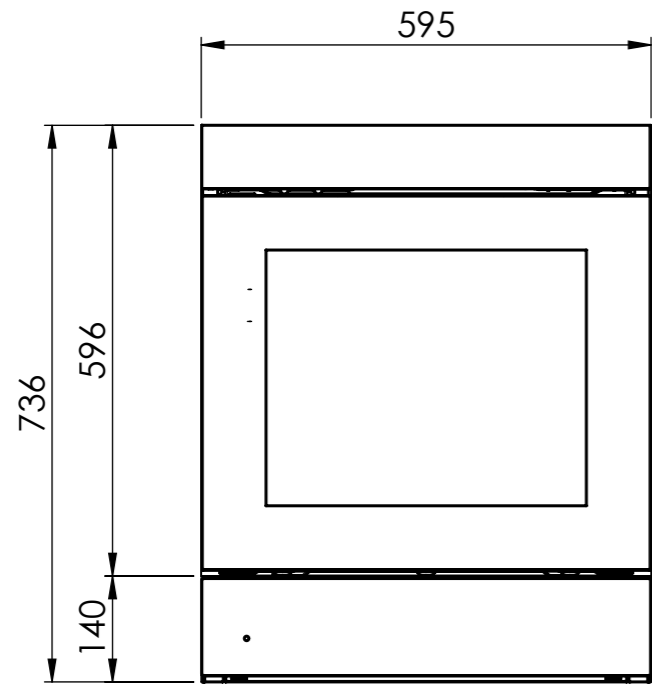

 BO310 / BO360: 230 V / 16 A, T23, 1400 mm
 WS200/300: 230V / 10A, T12, 1500mm

Für dieses Dokument und den darin dargestellten Gegenstand behalten wir uns alle Rechte vor. Vervielfältigung, Bekanntgabe an Dritte oder Verwendung seines Inhalts ohne unsere Zustimmung ist verboten. © Copyright 2005 Suter Inox AG. All rights reserved.