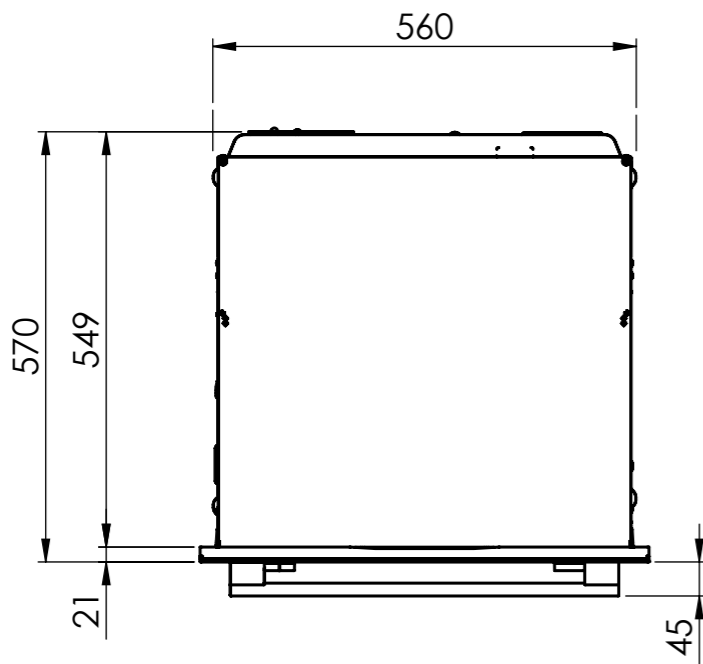

BO360: 230 V / 16 A, T23, 1400 mm

Direktanschluss möglich (Anschlusskabel bauseits)

Raccordement électrique direct possible (câble de raccordement fourni par le client)

Collegamento elettrico diretto possibile (cavo di collegamento fornito da parte cliente)

 BO310 / BO360: 230 V / 16 A, T23, 1400 mm
 WS200/300: 230V / 10A, T12, 1500mm

Für dieses Dokument und den darin dargestellten Gegenstand behalten wir uns alle Rechte vor. Vervielfältigung, Bekanntgabe an Dritte oder Verwendung seines Inhalts ohne unsere Zustimmung ist verboten. © Copyright 2005 Suter Inox AG. All rights reserved.