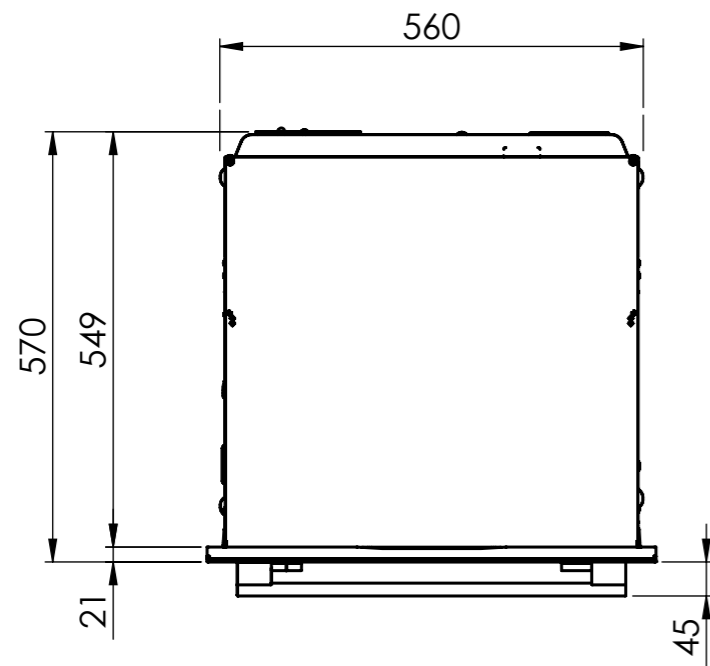

BO360: 230 V / 16 A, T23, 1400 mm

Direktanschluss möglich (Anschlusskabel bauseits)

Raccordement électrique direct possible (câble de raccordement fourni par le client)

Collegamento elettrico diretto possibile (cavo di collegamento fornito da parte cliente)

 BO310 / BO360: 230 V / 16 A, T23, 1400 mm
 WS200/300: 230V / 10A, T12, 1500mm

Für dieses Dokument und den darin dargestellten Gegenstand behalten wir uns alle Rechte vor. Vervielfältigung, Bekanntgabe an Dritte oder Verwendung seines Inhalts ohne unsere Zustimmung ist verboten. © Copyright 2005 Suter Inox AG. All rights reserved.