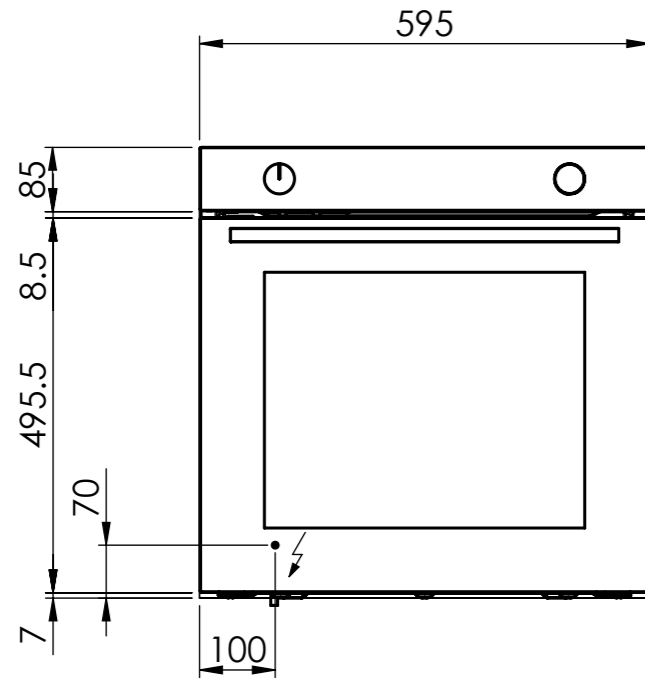

BO360: 230 V / 16 A, T23, 1400 mm

Direktanschluss möglich (Anschlusskabel bauseits)

Raccordement électrique direct possible (câble de raccordement fourni par le client)

Collegamento elettrico diretto possibile (cavo di collegamento fornito da parte cliente)

 BO310 / BO360: 230 V / 16 A, T23, 1400 mm
 WS200/300: 230V / 10A, T12, 1500mm

Für dieses Dokument und den darin dargestellten Gegenstand behalten wir uns alle Rechte vor. Vervielfältigung, Bekanntgabe an Dritte oder Verwendung seines Inhalts ohne unsere Zustimmung ist verboten. © Copyright 2005 Suter Inox AG. All rights reserved.