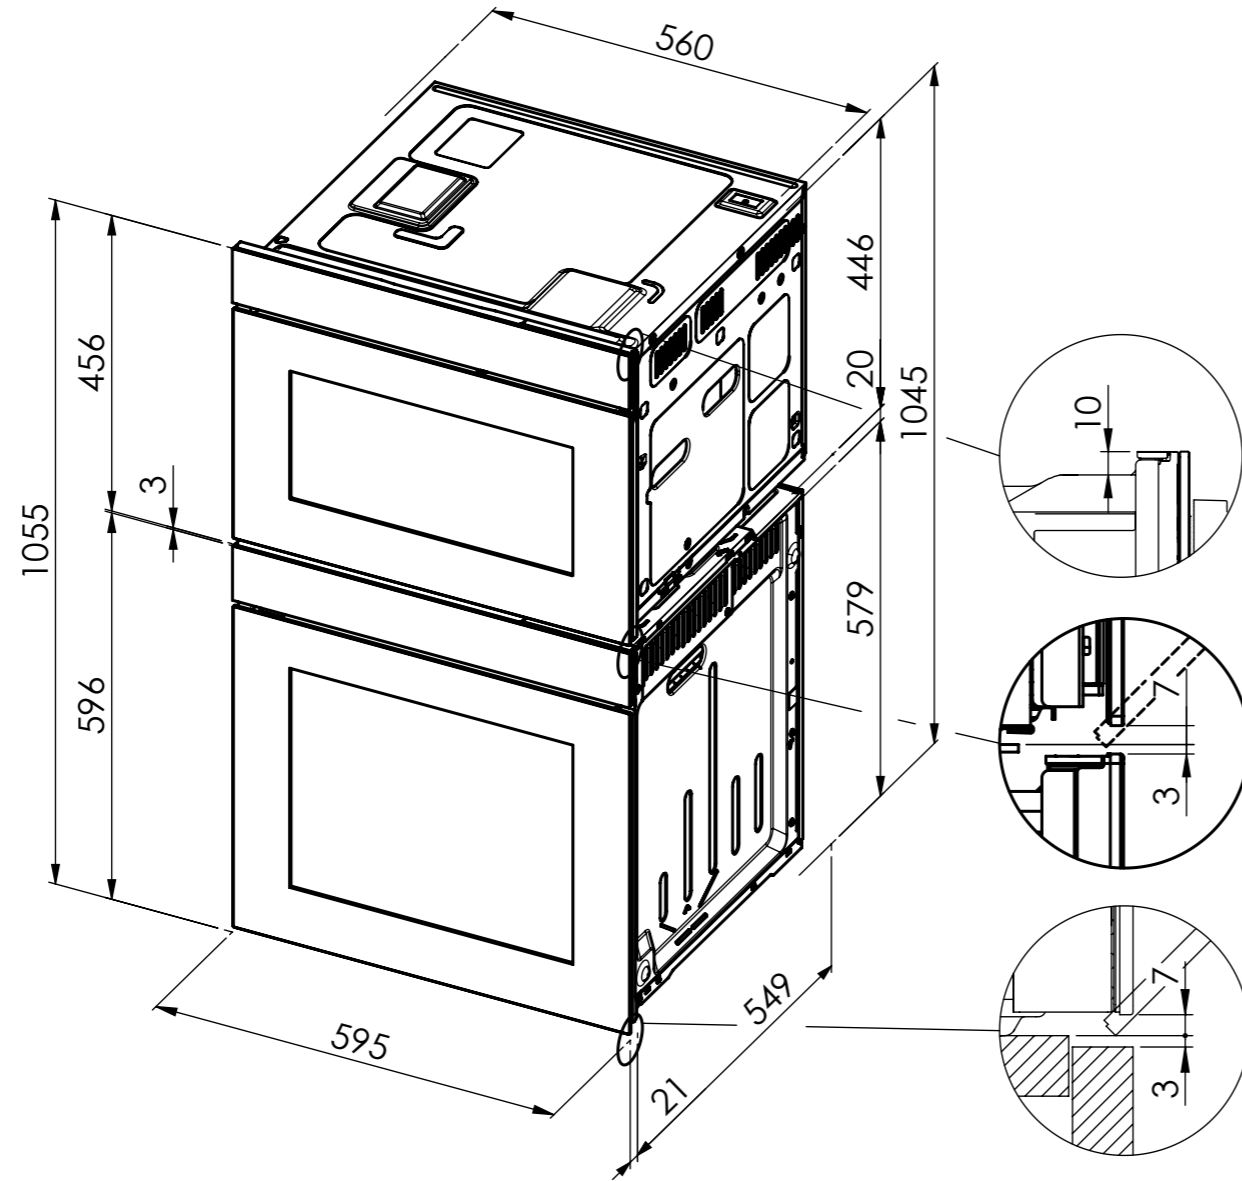

BO310 / BO360: 230 V / 16 A, T23, 1400 mm
CS310 / BM360: 230 V / 16 A, T23, 1800 mm