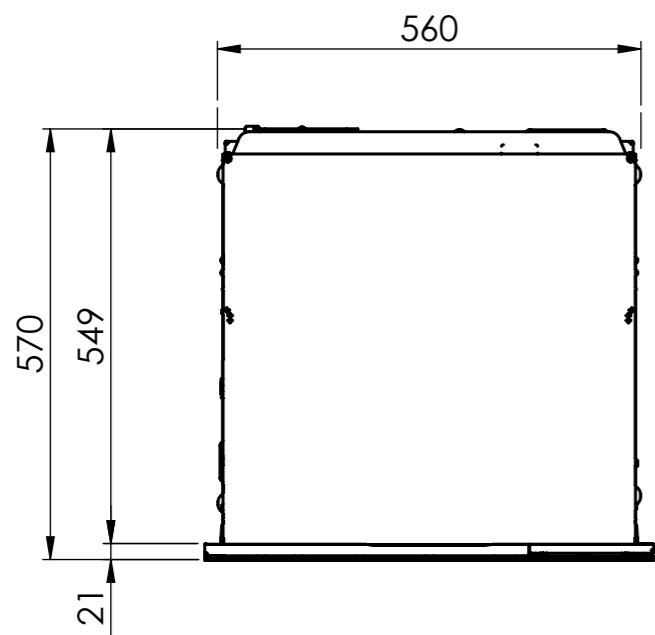

 BO310 / BO360: 230 V / 16 A, T23, 1400 mm
 WS200/300: 230V / 10A, T12, 1500mm

Für dieses Dokument und den darin dargestellten Gegenstand behalten wir uns alle Rechte vor. Vervielfältigung, Bekanntgabe an Dritte oder Verwendung seines Inhalts ohne unsere Zustimmung ist verboten. © Copyright 2005 Suter Inox AG. All rights reserved.