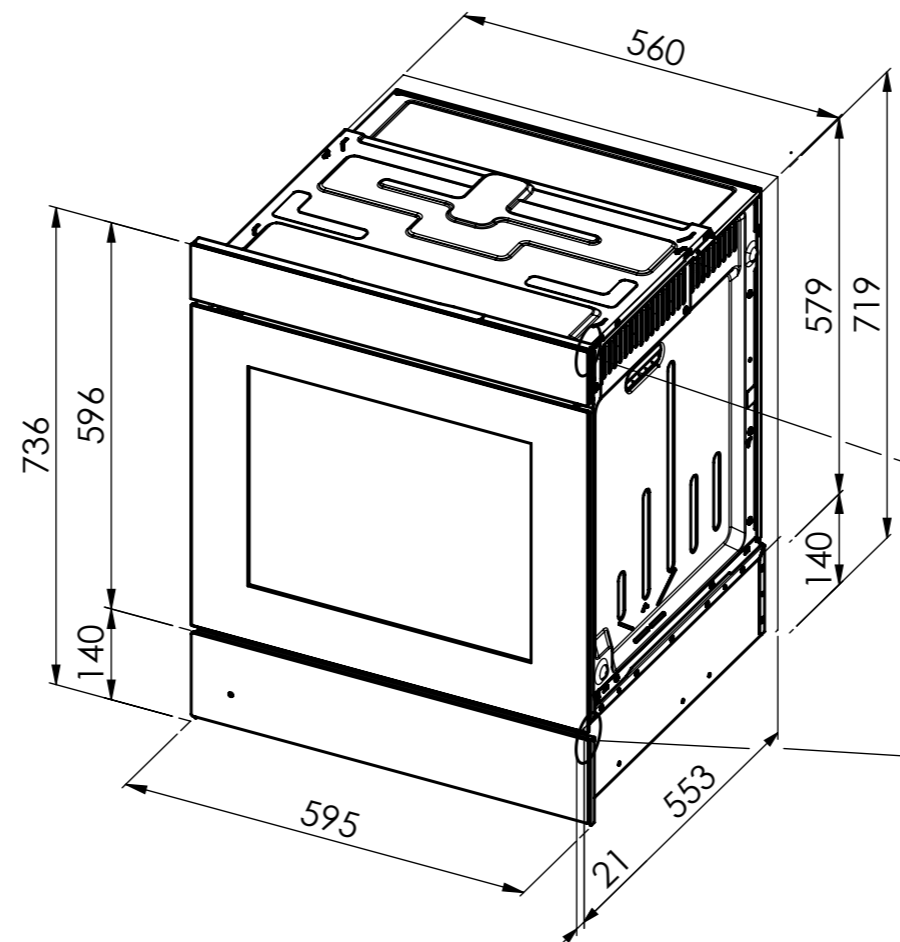

BO310 / BO360: 230 V / 16 A, T23, 1400 mm
WS200/300: 230V / 10A, T12, 1500mm

Für dieses Dokument und den darin dargestellten Gegenstand behalten wir uns alle Rechte vor. Vervielfältigung, Bekanntgabe an Dritte oder Verwendung seines Inhalts ohne unsere Zustimmung ist verboten. © Copyright 2005 Suter Inox AG. All rights reserved.