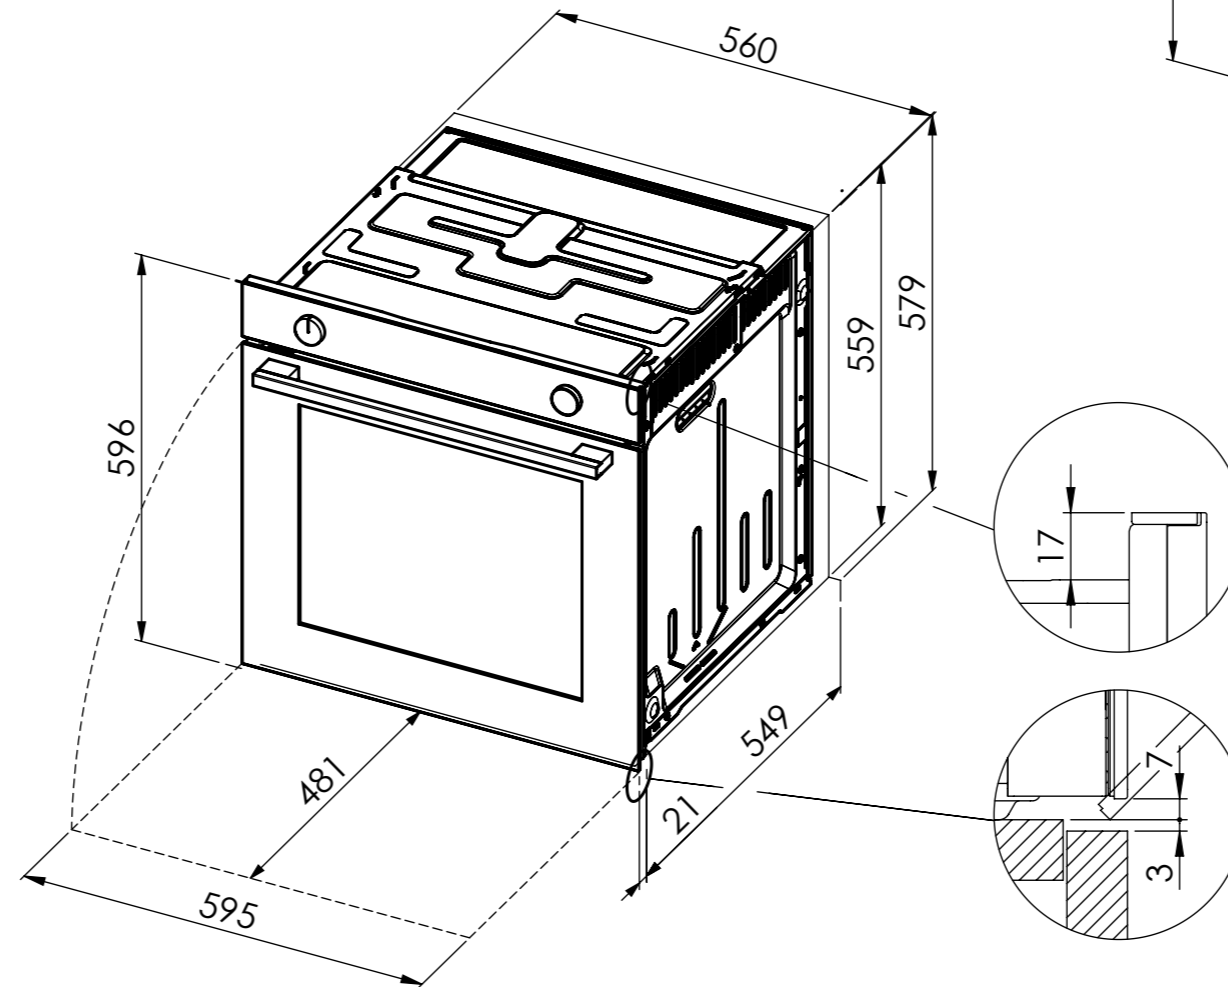

BO360: 230 V / 16 A, T23, 1400 mm

Direktanschluss möglich (Anschlusskabel bauseits)

Raccordement électrique direct possible (câble de raccordement fourni par le client)

Collegamento elettrico diretto possibile (cavo di collegamento fornito da parte cliente)

 BO310 / BO360: 230 V / 16 A, T23, 1400 mm
 WS200/300: 230V / 10A, T12, 1500mm

Für dieses Dokument und den darin dargestellten Gegenstand behalten wir uns alle Rechte vor. Vervielfältigung, Bekanntgabe an Dritte oder Verwendung seines Inhalts ohne unsere Zustimmung ist verboten. © Copyright 2005 Suter Inox AG. All rights reserved.

BO310 / BO360: 230 V / 16 A, T23, 1400 mm
 CS310 / BM360: 230 V / 16 A, T23, 1800 mm

Für dieses Dokument und den darin dargestellten Gegenstand behalten wir uns alle Rechte vor. Vervielfältigung, Bekanntgabe an Dritte oder Verwendung seines Inhalts ohne unsere Zustimmung ist verboten. © Copyright 2005 Suter Inox AG. All rights reserved.