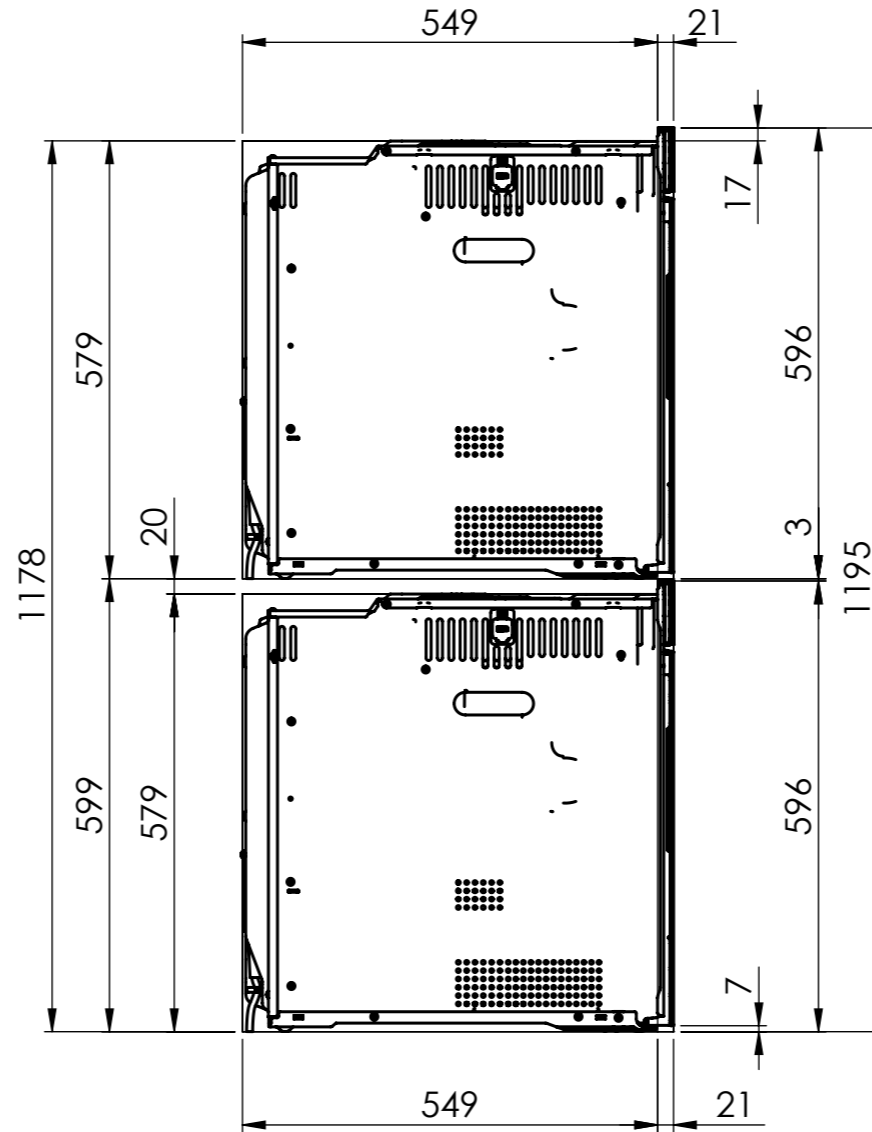

BO310 / BO360: 230 V / 16 A, T23, 1400 mm
Direktanschluss möglich (Anschlusskabel bauseits)
Raccordement électrique direct possible (câble de raccordement fourni par le client)
Collegamento elettrico diretto possibile (cavo di collegamento fornito da parte cliente)

Für dieses Dokument und den darin dargestellten Gegenstand behalten wir uns alle Rechte vor. Vervielfältigung, Bekanntgabe an Dritte oder Verwendung seines Inhalts ohne unsere Zustimmung ist verboten. © Copyright 2005 Suter Inox AG. All rights reserved.