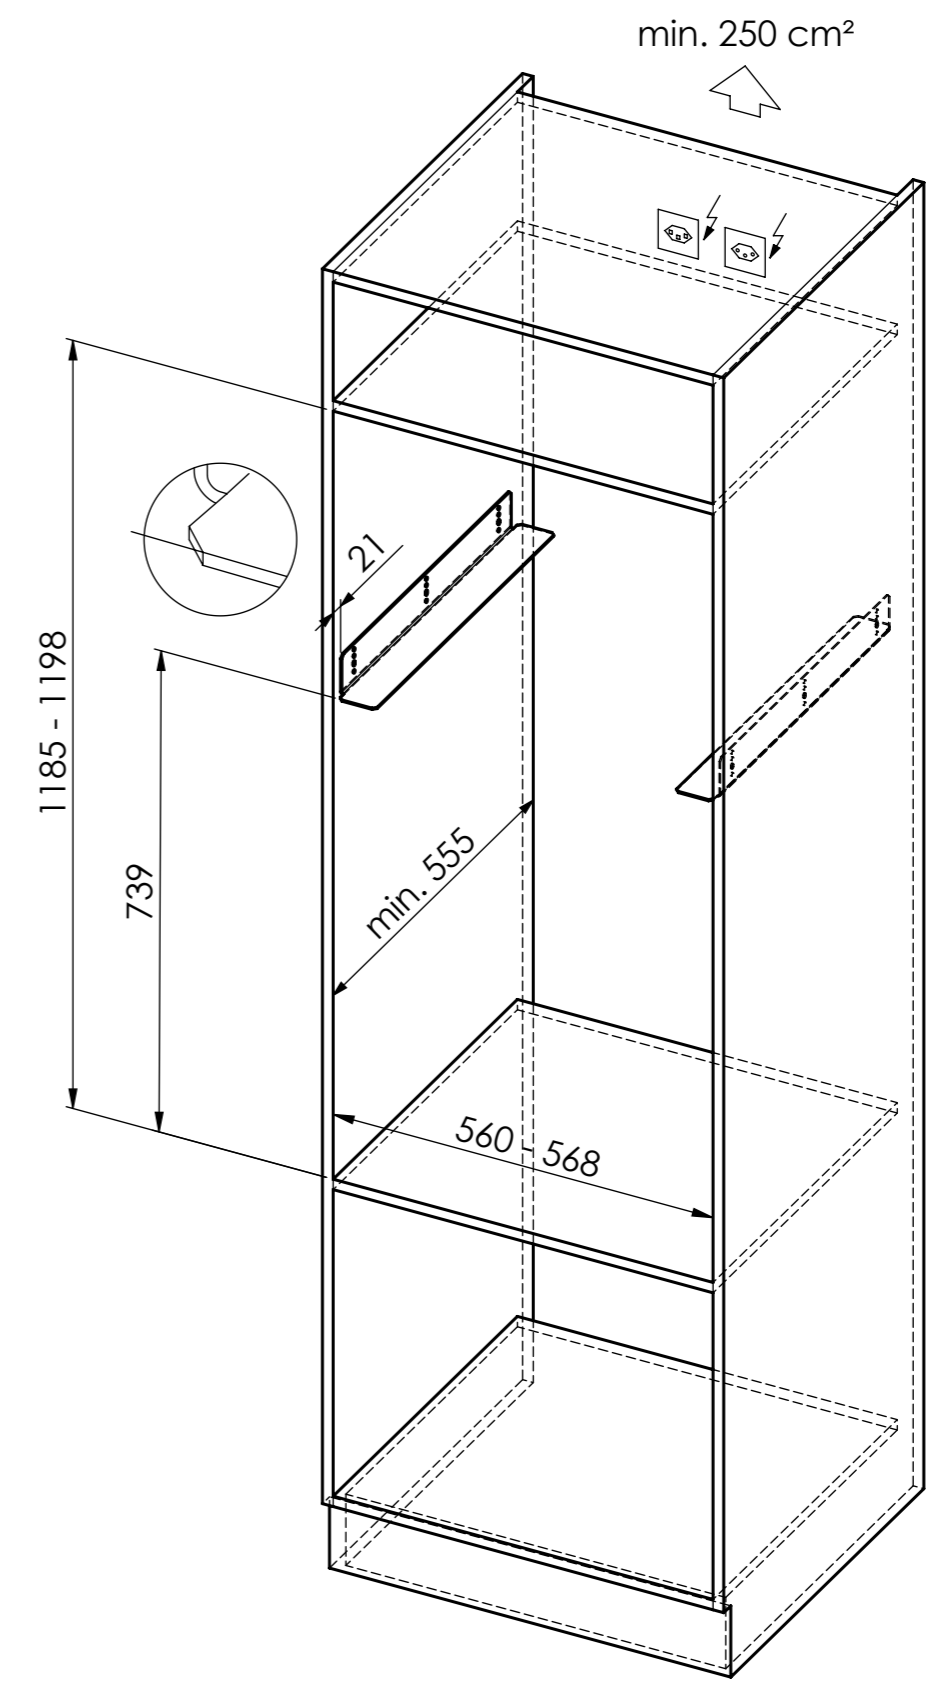

Samsung BO310 / BO360 - CS310 / BM360 - WS200/300

CS310 / BM360: 230 V / 16 A, T23, 1800 mm
BO310 / BO360: 230 V / 16 A, T23, 1400 mm
WS200/300: 230V / 10A, T12, 1500mm

Für dieses Dokument und den darin dargestellten Gegenstand behalten wir uns alle Rechte vor. Vervielfältigung, Bekanntgabe an Dritte oder Verwendung seines Inhalts ohne unsere Zustimmung ist verboten. © Copyright 2005 Suter Inox AG. All rights reserved.