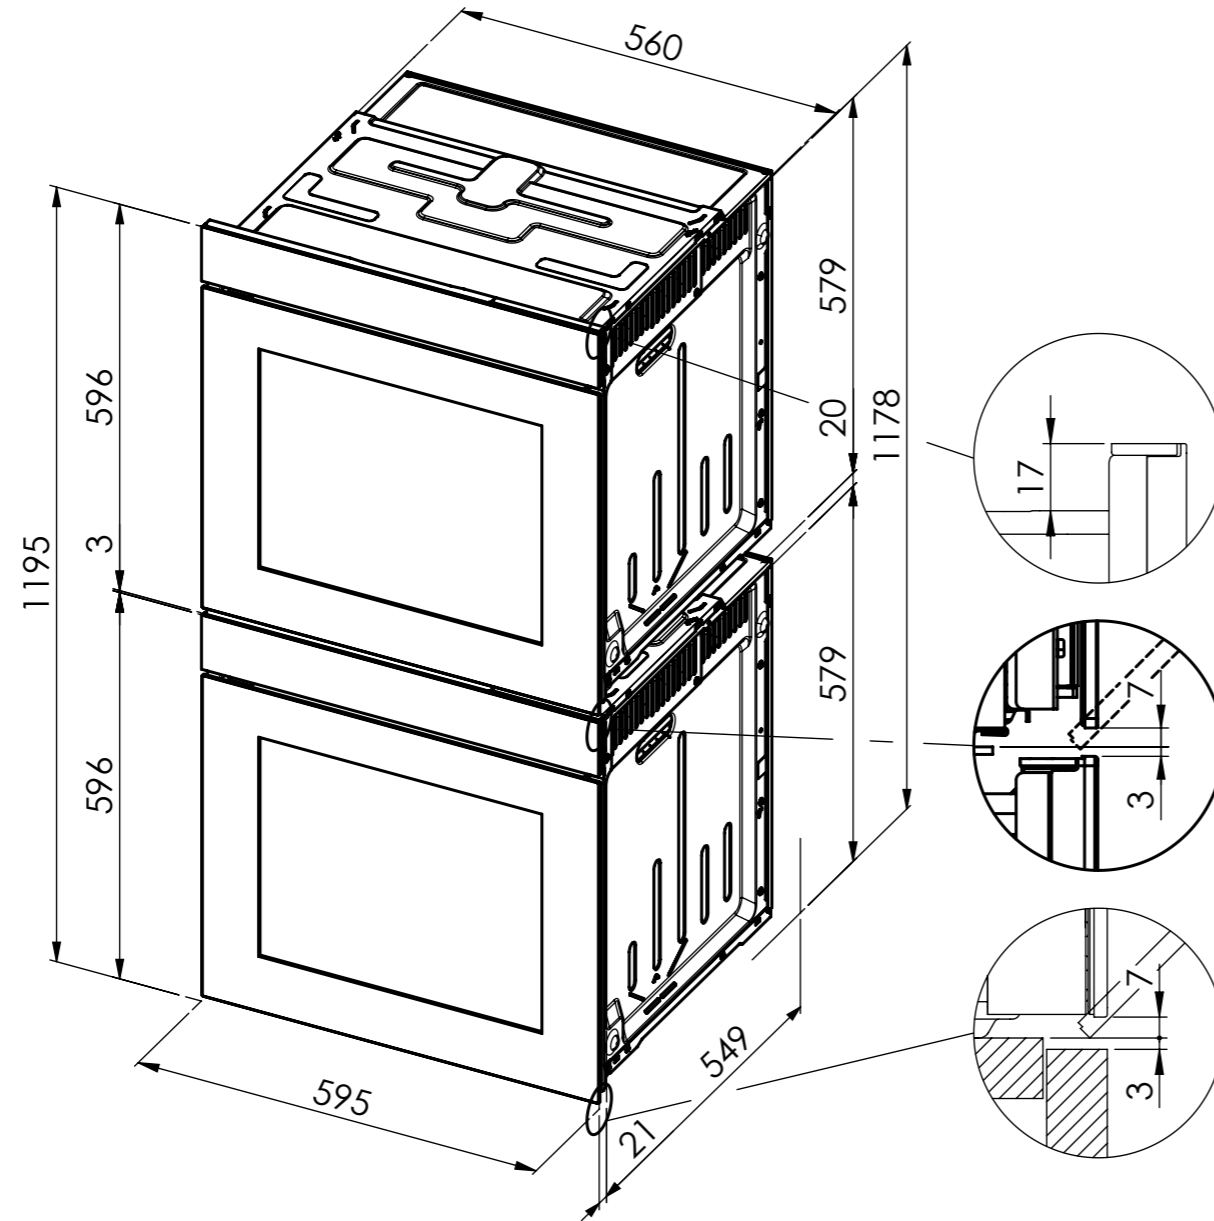

BO310 / BO360: 230 V / 16 A, T23, 1400 mm

Direktanschluss möglich (Anschlusskabel bauseits)

Raccordement électrique direct possible (câble de raccordement fourni par le client)

Collegamento elettrico diretto possibile (cavo di collegamento fornito da parte cliente)