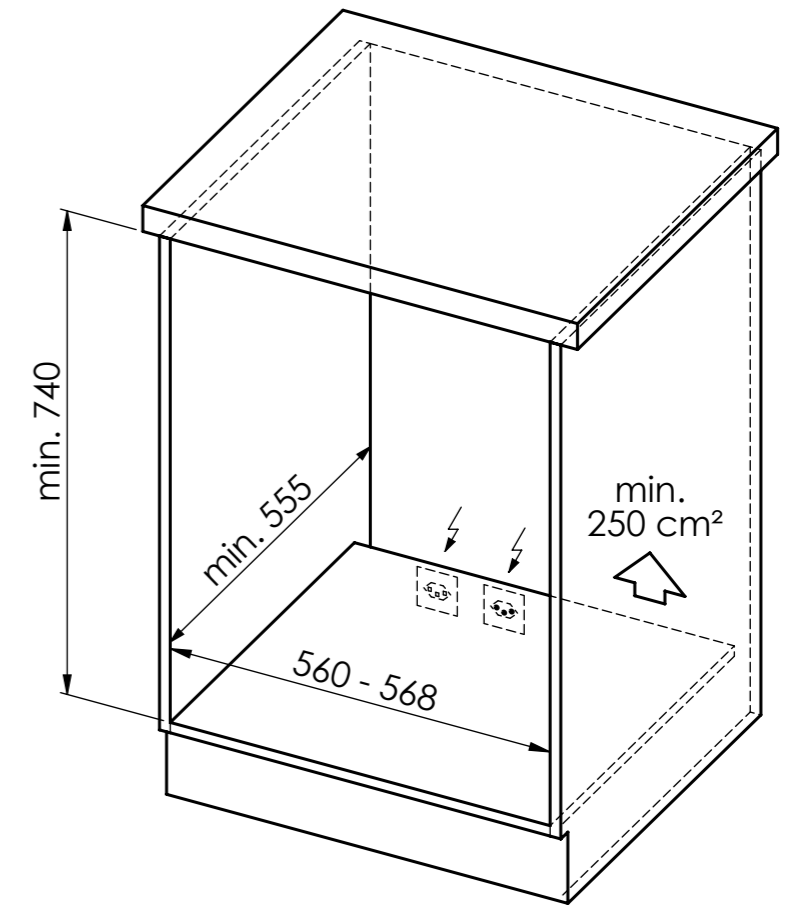

BO360: 230 V / 16 A, T23, 1400 mm

Direktanschluss möglich (Anschlusskabel bauseits)

Raccordement électrique direct possible (câble de raccordement fourni par le client)

Collegamento elettrico diretto possibile (cavo di collegamento fornito da parte cliente)

 BO310 / BO360: 230 V / 16 A, T23, 1400 mm
 WS200/300: 230V / 10A, T12, 1500mm

Für dieses Dokument und den darin dargestellten Gegenstand behalten wir uns alle Rechte vor. Vervielfältigung, Bekanntgabe an Dritte oder Verwendung seines Inhalts ohne unsere Zustimmung ist verboten. © Copyright 2005 Suter Inox AG. All rights reserved.