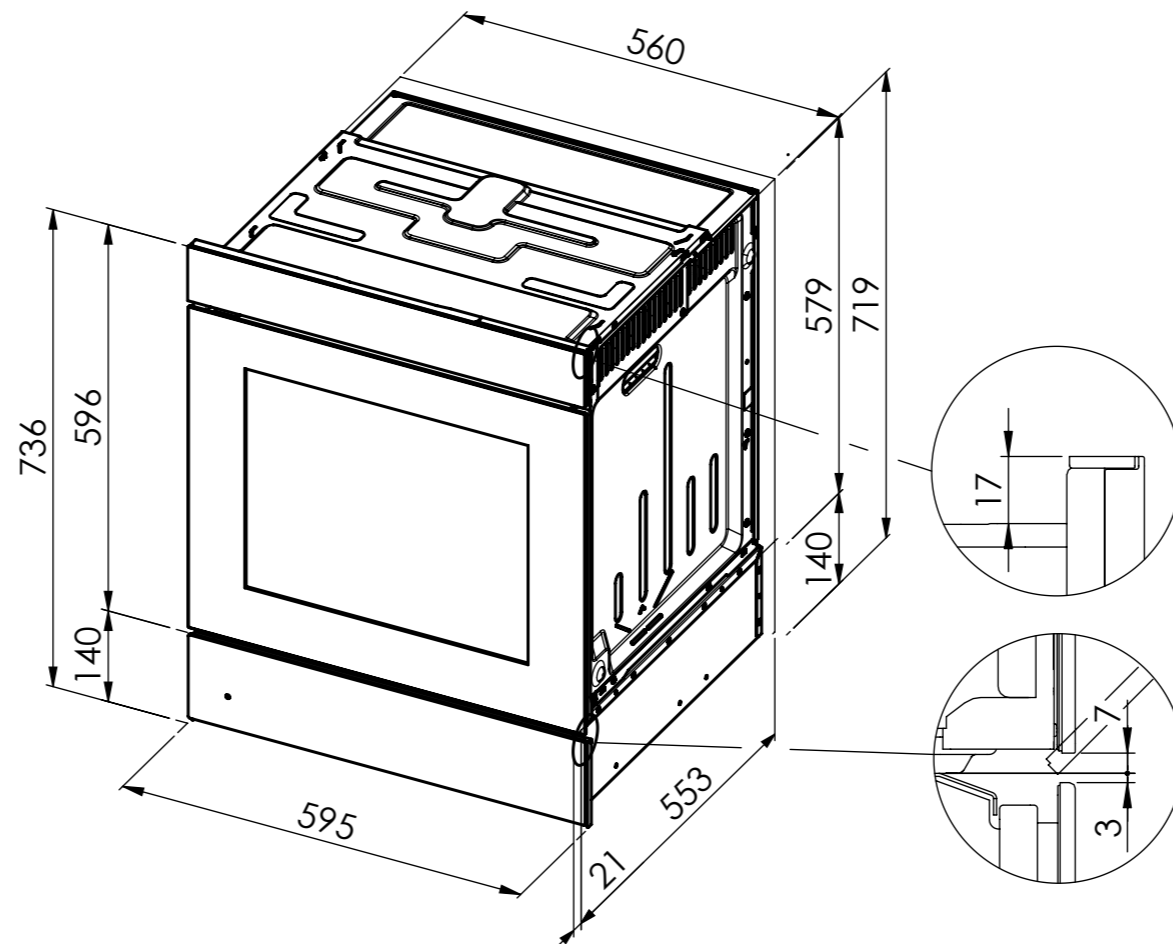

BO360: 230 V / 16 A, T23, 1400 mm

Direktanschluss möglich (Anschlusskabel bauseits)

Raccordement électrique direct possible (câble de raccordement fourni par le client)

Collegamento elettrico diretto possibile (cavo di collegamento fornito da parte cliente)

 BO310 / BO360: 230 V / 16 A, T23, 1400 mm
 WS200/300: 230V / 10A, T12, 1500mm

Für dieses Dokument und den darin dargestellten Gegenstand behalten wir uns alle Rechte vor. Vervielfältigung, Bekanntgabe an Dritte oder Verwendung seines Inhalts ohne unsere Zustimmung ist verboten. © Copyright 2005 Suter Inox AG. All rights reserved.