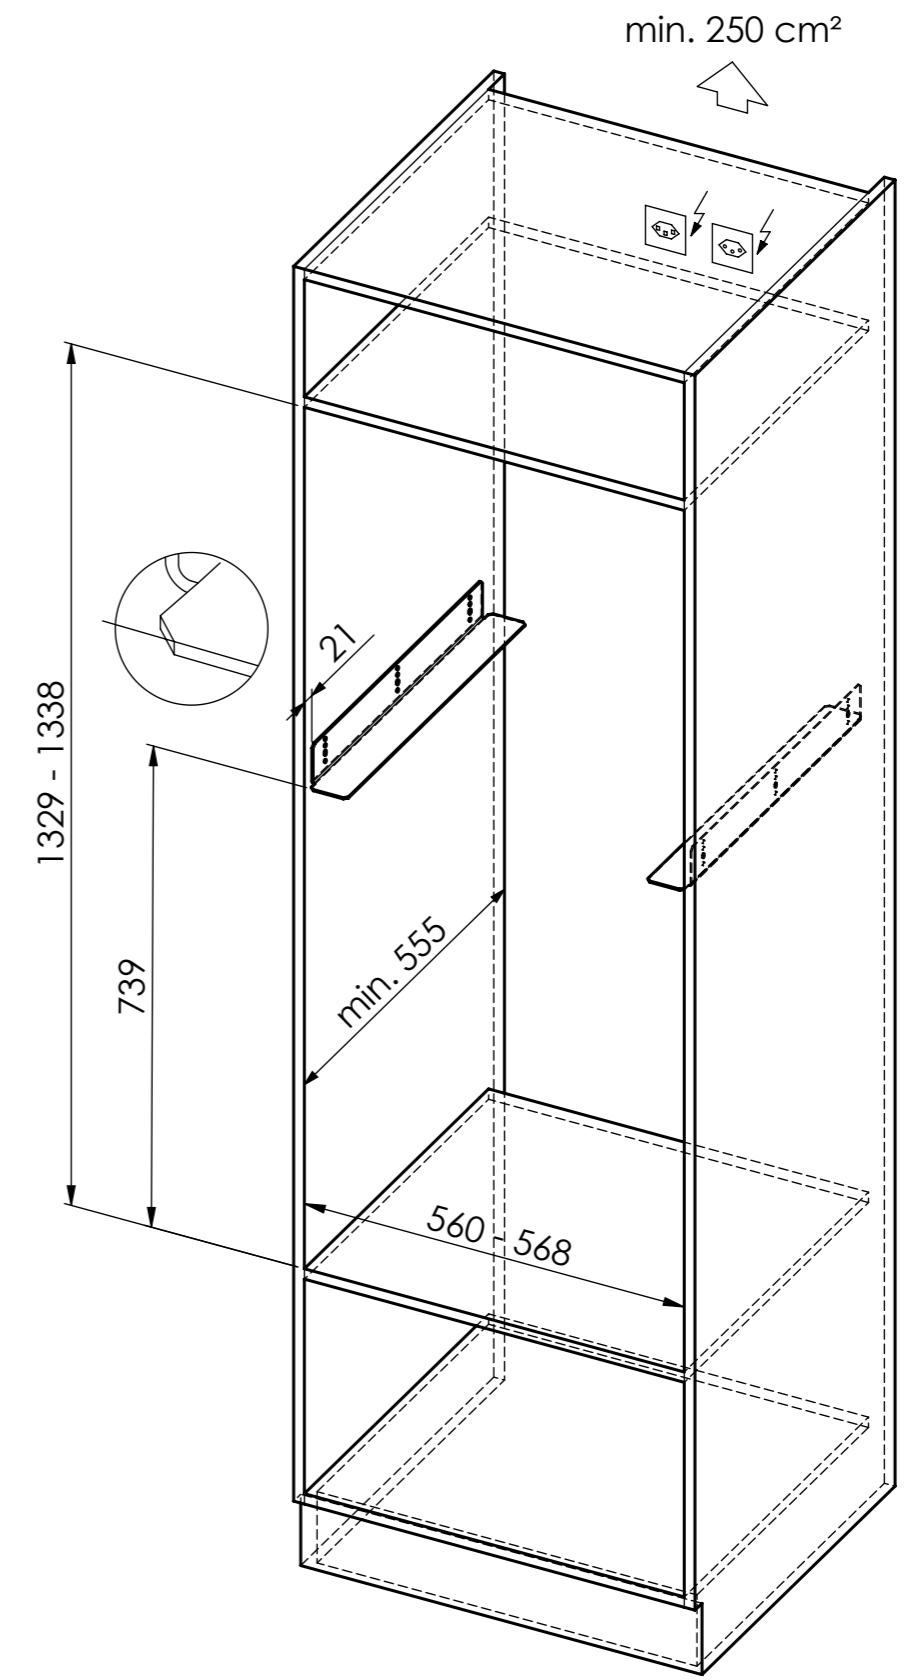

Samsung BO310 / BO360 - BO310 / BO360 - WS200/300

BO310 / BO360: 230 V / 16 A, T23, 1400 mm
WS200/300: 230V / 10A, T12, 1500mm

Für dieses Dokument und den darin dargestellten Gegenstand behalten wir uns alle Rechte vor. Vervielfältigung, Bekanntgabe an Dritte oder Verwendung seines Inhalts ohne unsere Zustimmung ist verboten. © Copyright 2005 Suter Inox AG. All rights reserved.