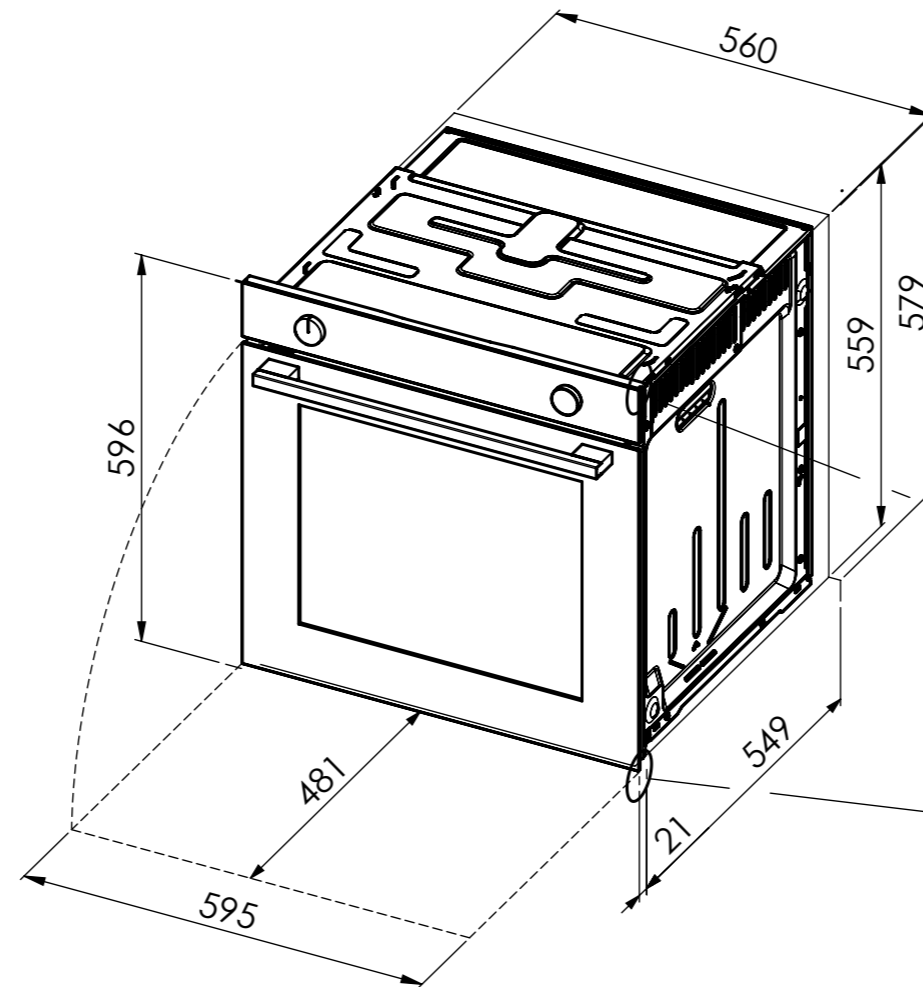

BO360: 230 V / 16 A, T23, 1400 mm

Direktanschluss möglich (Anschlusskabel bauseits)

Raccordement électrique direct possible (câble de raccordement fourni par le client)

Collegamento elettrico diretto possibile (cavo di collegamento fornito da parte cliente)

 BO310 / BO360: 230 V / 16 A, T23, 1400 mm
 WS200/300: 230V / 10A, T12, 1500mm

Für dieses Dokument und den darin dargestellten Gegenstand behalten wir uns alle Rechte vor. Vervielfältigung, Bekanntgabe an Dritte oder Verwendung seines Inhalts ohne unsere Zustimmung ist verboten. © Copyright 2005 Suter Inox AG. All rights reserved.