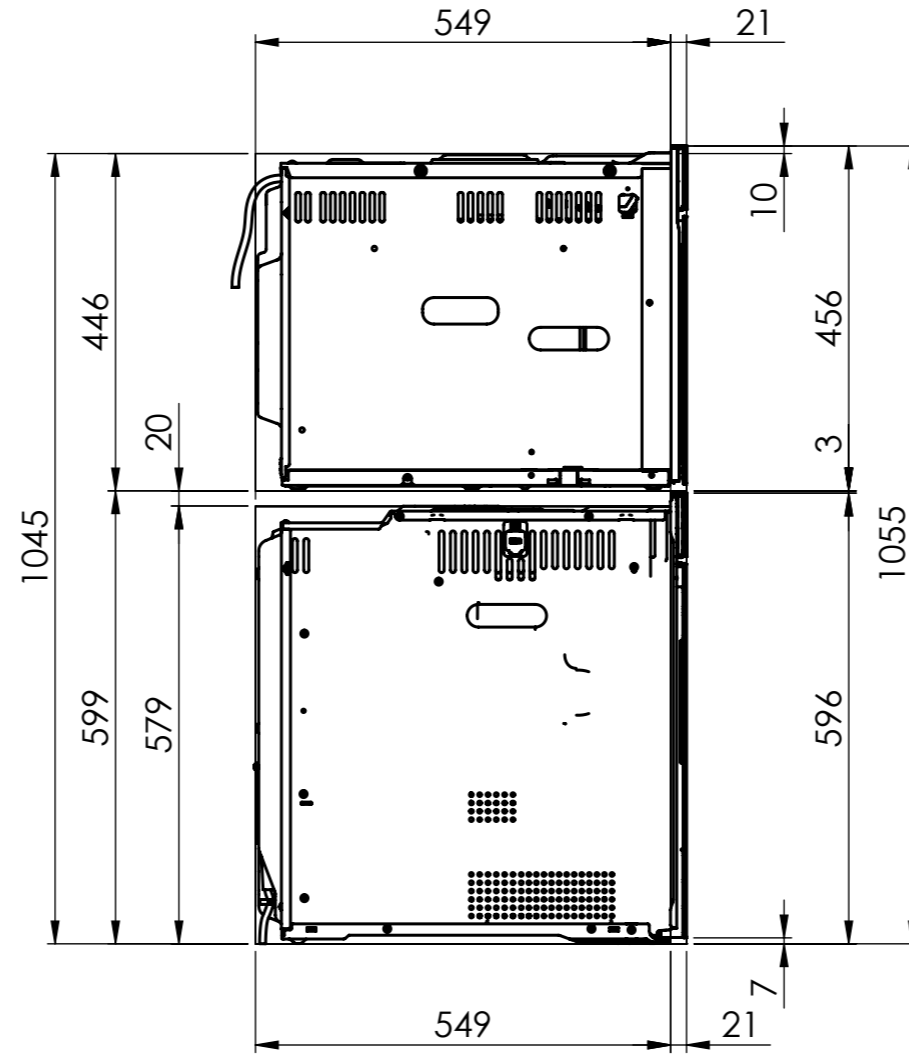

BO310 / BO360: 230 V / 16 A, T23, 1400 mm
CS310 / BM360: 230 V / 16 A, T23, 1800 mm

Für dieses Dokument und den darin dargestellten Gegenstand behalten wir uns alle Rechte vor. Vervielfältigung, Bekanntgabe an Dritte oder Verwendung seines Inhalts ohne unsere Zustimmung ist verboten. © Copyright 2005 Suter Inox AG. All rights reserved.