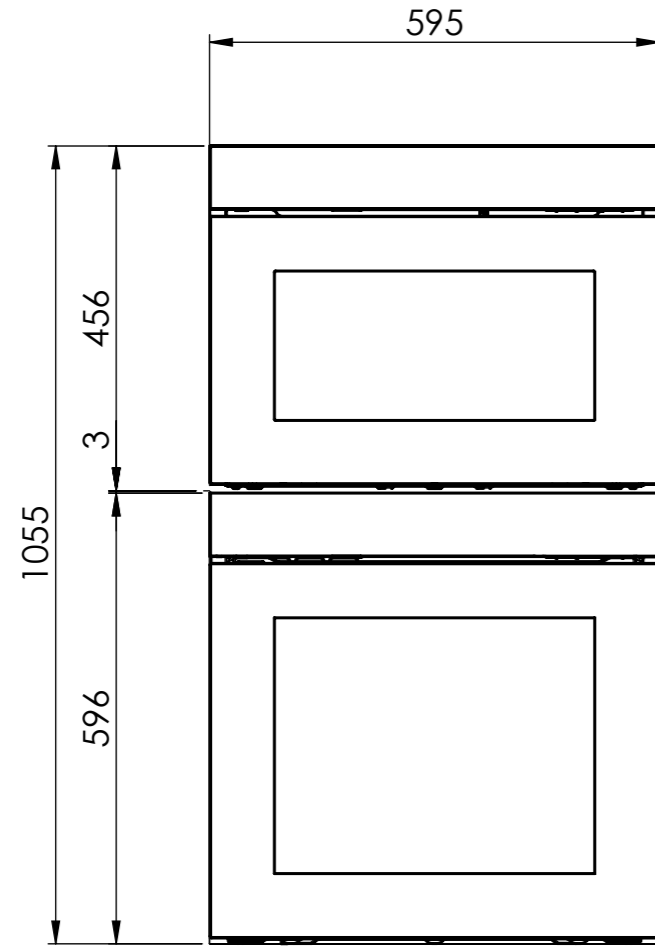

BO310 / BO360: 230 V / 16 A, T23, 1400 mm
CS310 / BM360: 230 V / 16 A, T23, 1800 mm

Für dieses Dokument und den darin dargestellten Gegenstand behalten wir uns alle Rechte vor. Vervielfältigung, Bekanntgabe an Dritte oder Verwendung seines Inhalts ohne unsere Zustimmung ist verboten. © Copyright 2005 Suter Inox AG. All rights reserved.