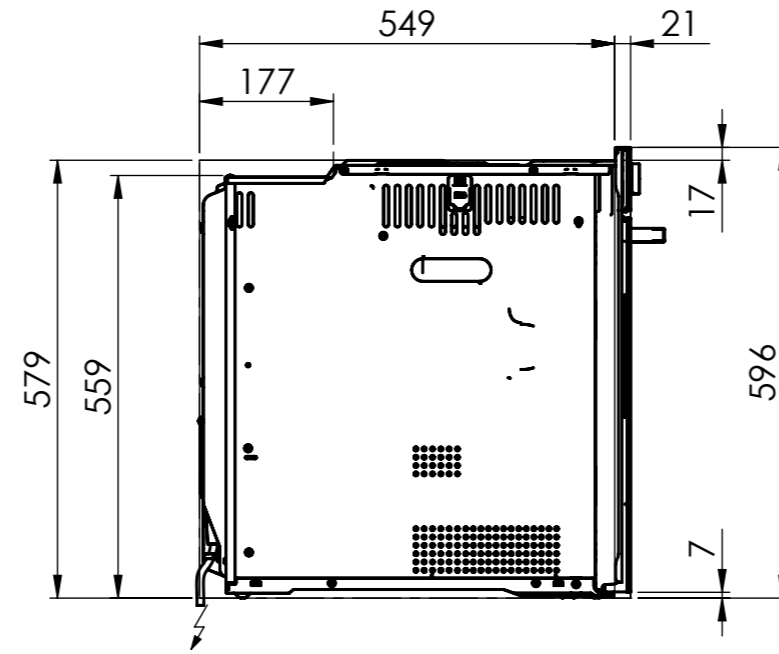

BO360: 230 V / 16 A, T23, 1400 mm

Direktanschluss möglich (Anschlusskabel bauseits)

Raccordement électrique direct possible (câble de raccordement fourni par le client)

Collegamento elettrico diretto possibile (cavo di collegamento fornito da parte cliente)

 BO310 / BO360: 230 V / 16 A, T23, 1400 mm
 WS200/300: 230V / 10A, T12, 1500mm

Für dieses Dokument und den darin dargestellten Gegenstand behalten wir uns alle Rechte vor. Vervielfältigung, Bekanntgabe an Dritte oder Verwendung seines Inhalts ohne unsere Zustimmung ist verboten. © Copyright 2005 Suter Inox AG. All rights reserved.