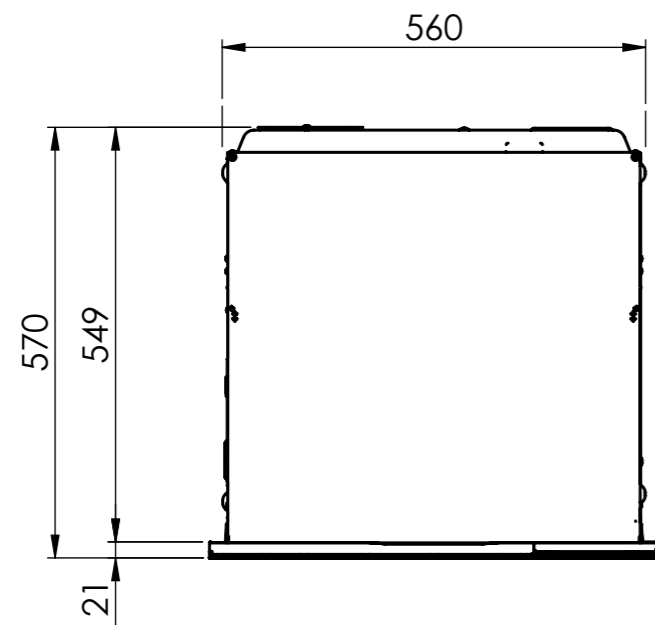

BO310 / BO360: 230 V / 16 A, T23, 1400 mm
Direktanschluss möglich (Anschlusskabel bauseits)
Raccordement électrique direct possible (câble de raccordement fourni par le client)
Collegamento elettrico diretto possibile (cavo di collegamento fornito da parte cliente)

Für dieses Dokument und den darin dargestellten Gegenstand behalten wir uns alle Rechte vor. Vervielfältigung, Bekanntgabe an Dritte oder Verwendung seines Inhalts ohne unsere Zustimmung ist verboten. © Copyright 2005 Suter Inox AG. All rights reserved.