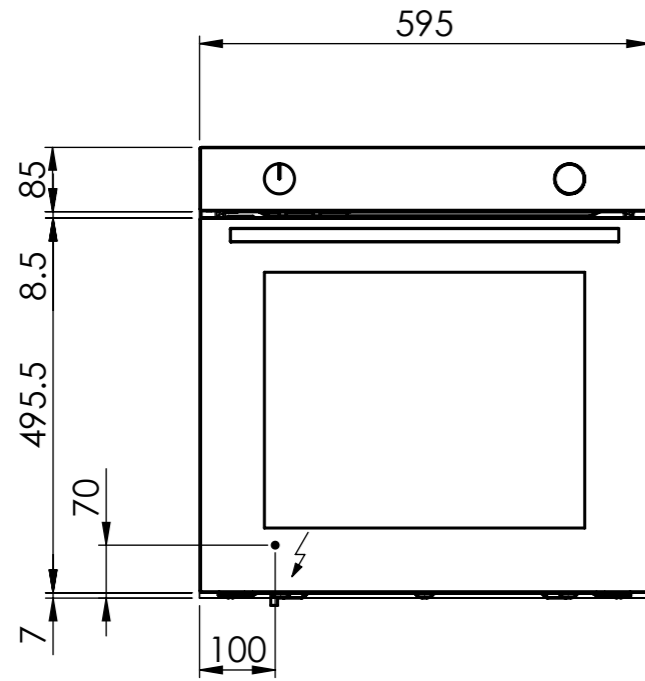

BO360: 230 V / 16 A, T23, 1400 mm

Direktanschluss möglich (Anschlusskabel bauseits)

Raccordement électrique direct possible (câble de raccordement fourni par le client)

Collegamento elettrico diretto possibile (cavo di collegamento fornito da parte cliente)

 BO310 / BO360: 230 V / 16 A, T23, 1400 mm
 WS200/300: 230V / 10A, T12, 1500mm

Für dieses Dokument und den darin dargestellten Gegenstand behalten wir uns alle Rechte vor. Vervielfältigung, Bekanntgabe an Dritte oder Verwendung seines Inhalts ohne unsere Zustimmung ist verboten. © Copyright 2005 Suter Inox AG. All rights reserved.