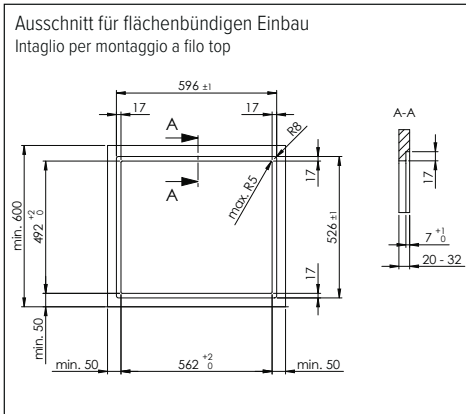

Samsung Kochfelder: Masszeichnungen Tables de cuisson Samsung: dessins techniques

Samsung IK10F

Samsung EK20F

Planungshinweis: Belüftung für alle Samsung Kochfelder

^z Montagezubehör: siehe suter.ch

Conseil de planification: ventilation pour tous les tables de cuisson Samsung

^z Accessoires de montage: voir suter.ch

Samsung Kochfelder: Masszeichnungen Piani di cottura Samsung: disegni quotati

Samsung IK10F

Samsung EK20F

Planungshinweis: Belüftung für alle Samsung Kochfelder

^z Montagezubehör: siehe suter.ch