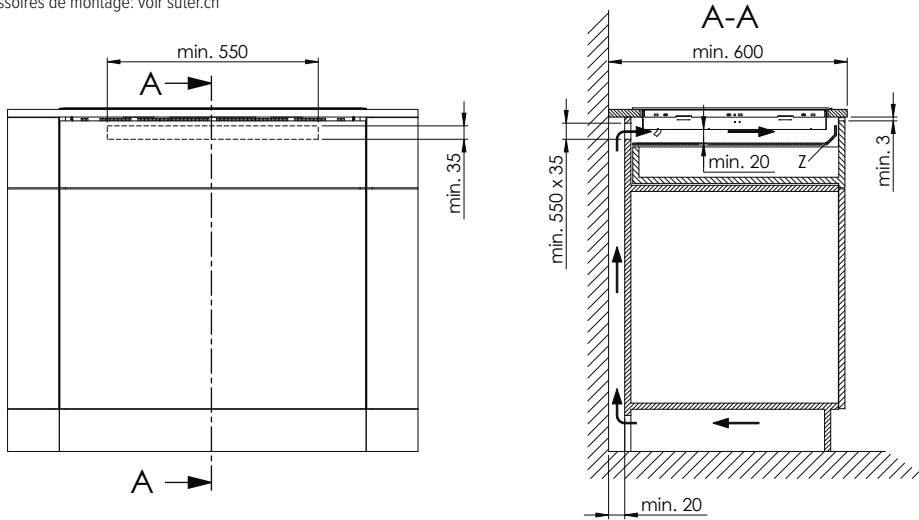

Samsung Kochfelder: Masszeichnungen Tables de cuisson Samsung: dessins techniques

Samsung IK10F

Samsung EK20F

Planungshinweis: Belüftung für alle Samsung Kochfelder

^z Montagezubehör: siehe suter.ch

Conseil de planification: ventilation pour tous les tables de cuisson Samsung

^z Accessoires de montage: voir suter.ch

Samsung Kochfelder: Masszeichnungen Piani di cottura Samsung: disegni quotati

Samsung IK10F

Samsung EK20F

Planungshinweis: Belüftung für alle Samsung Kochfelder

^z Montagezubehör: siehe suter.ch