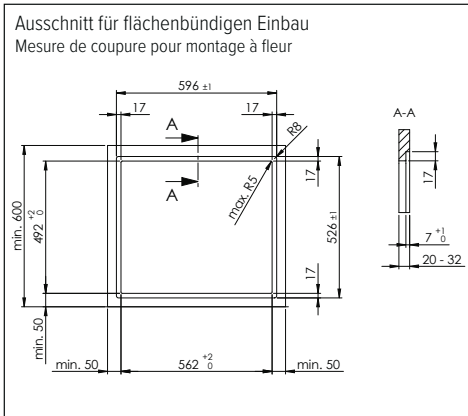

Samsung Kochfelder: Masszeichnungen Tables de cuisson Samsung: dessins techniques

Samsung IK10F

Samsung EK20F

Planungshinweis: Belüftung für alle Samsung Kochfelder

^z Montagezubehör: siehe suter.ch

Conseil de planification: ventilation pour tous les tables de cuisson Samsung