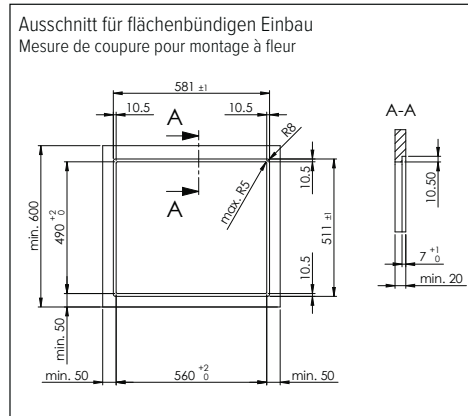

Samsung Kochfelder: Masszeichnungen Tables de cuisson Samsung: dessins techniques

Samsung IK10F

Samsung EK20F

Planungshinweis: Belüftung für alle Samsung Kochfelder

^z Montagezubehör: siehe suter.ch

Conseil de planification: ventilation pour tous les tables de cuisson Samsung

^z Accessoires de montage: voir suter.ch

Samsung Kochfelder: Masszeichnungen Piani di cottura Samsung: disegni quotati

Samsung IK10F

Samsung EK20F

Planungshinweis: Belüftung für alle Samsung Kochfelder

^z Montagezubehör: siehe suter.ch