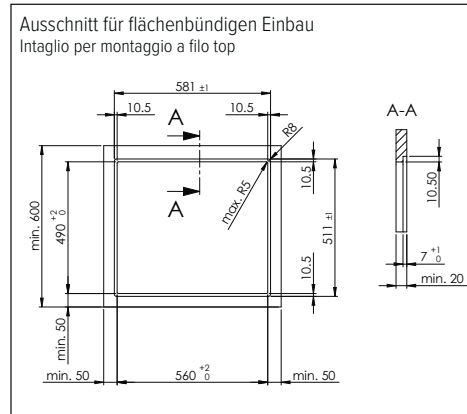

^z Accessoires de montage: voir suter.ch

Samsung Kochfelder: Masszeichnungen Piani di cottura Samsung: disegni quotati

Samsung IK10F

Samsung EK20F

Planungshinweis: Belüftung für alle Samsung Kochfelder

^z Montagezubehör: siehe suter.ch

Indicazione per la planificazione: ventilazione per tutti i piani di cottura Samsung

^z V. accessori di fissaggio: suter.ch