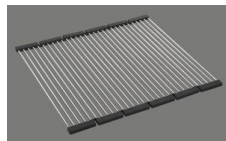

Color identification Schock: Nero

Accessory

Optional accessories

> Weblink
40.000.912.00 / CHF
106.-
Colander, perforated

> Weblink
40.001.289.00 / CHF
106.-
Colander, unperforated

> Weblink
40.000.909.00 / CHF
151.-
Chopping board, made of
glass, white

> Weblink
40.001.277.00 / CHF
151.-
Chopping board, made of
plastic

> Weblink
40.001.138.00 / CHF
125.-
Inox Pad

Spares

You can find the compatible range of spares here > [Weblink](#)

Brooklyn BYK N 100U

Masse / Ausschnittkontur
 Dimensions / contour de découpe
 Dimensioni / contorno dell'apertura