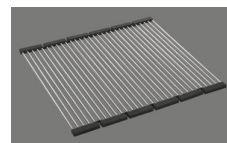

Color identification Schock: Nero

Accessory

Optional accessories

> Weblink
40.000.912.00 / CHF
106.-
Colander, perforated

> Weblink
40.001.289.00 / CHF
106.-
Colander, unperforated

> Weblink
40.000.909.00 / CHF
151.-
Chopping board, made of
glass, white

> Weblink
40.001.277.00 / CHF
151.-
Chopping board, made of
plastic

> Weblink
40.001.138.00 / CHF
125.-
Inox Pad

Spares

You can find the compatible range of spares here > [Weblink](#)

Brooklyn BYK N 100U

Masse / Ausschnittkontur
 Dimensions / contour de découpe
 Dimensioni / contorno dell'apertura