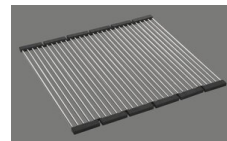

[> Weblink](#)
40.001.138.00 / CHF
125.-
Inox Pad

Spares

You can find the compatible range of spares here [> Weblink](#)