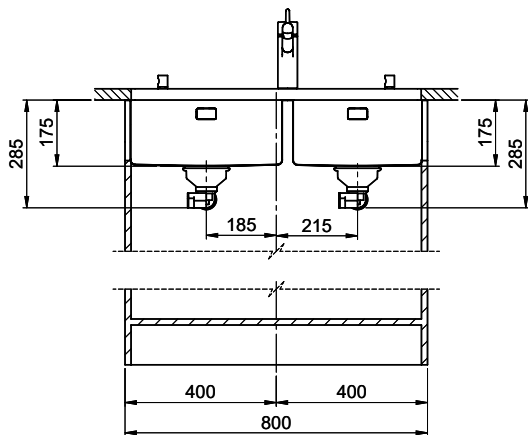

Bohrung für Zug- und Druckknöpfe ø14
Bohrung für Drehknopf ø25
Trou pour boutons et Pousoirs de commande ø14
Trou pour bouton rotatif ø25
Foro per Pomelli tiranti e Pomelli pulsanti ø14
Foro per Pomolo girevoli ø25

Bohrung für Zug- und Druckknöpfe ø14
Bohrung für Drehknopf ø25
Trou pour boutons et Pousoirs de commande ø14
Trou pour bouton rotatif ø25
Foro per Pomelli tiranti e Pomelli pulsanti ø14
Foro per Pomolo girevoli ø25