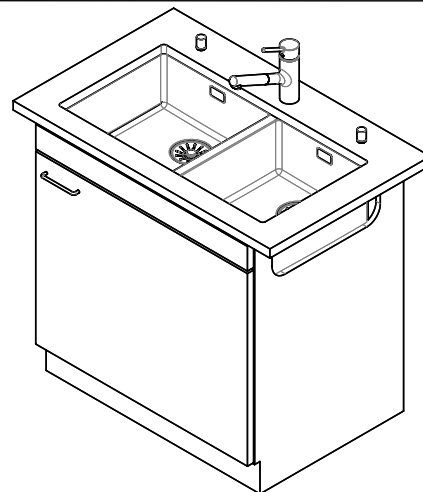

Bohrung für Zug- und Druckknöpfe ø14
Bohrung für Drehknopf ø25
Trou pour boutons et Pousoirs de commande ø14
Trou pour bouton rotatif ø25
Foro per Pomelli tiranti e Pomelli pulsanti ø14
Foro per Pomolo girevoli ø25

Bohrung für Zug- und Druckknöpfe ø14
Bohrung für Drehknopf ø25
Trou pour boutons et Pousoirs de commande ø14
Trou pour bouton rotatif ø25
Foro per Pomelli tiranti e Pomelli pulsanti ø14
Foro per Pomolo girevoli ø25