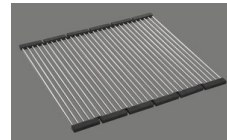

> Weblink
40.001.277.00 / CHF
151.-
Chopping board, made of
plastic

> Weblink
40.001.138.00 / CHF
125.-
Inox Pad

> Weblink
40.002.008.00 / CHF 51.-
Maro dish drainer mat,
Dark Grey

Spares

You can find the compatible range of spares here [> Weblink](#)