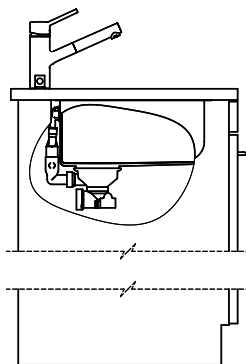

Bohrung für Zug- und Druckknöpfe ø14
Bohrung für Drehknopf ø25
Trou pour boutons et Pousoirs de commande ø14
Trou pour bouton rotatif ø25
Foro per Pomelli tiranti e Pomelli pulsanti ø14
Foro per Pomolo girevoli ø25

Bohrung für Zug- und Druckknöpfe ø14
Bohrung für Drehknopf ø25
Trou pour boutons et Pousoirs de commande ø14
Trou pour bouton rotatif ø25
Foro per Pomelli tiranti e Pomelli pulsanti ø14
Foro per Pomolo girevoli ø25