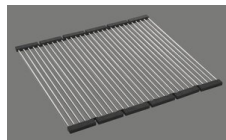

[> Weblink](#)
40.000.909.00 / CHF 151.-
Chopping board, made of glass, white

[> Weblink](#)
40.001.277.00 / CHF 151.-
Chopping board, made of plastic

[> Weblink](#)
40.001.138.00 / CHF 125.-
Inox Pad

[> Weblink](#)
40.002.008.00 / CHF 51.-
Maro dish drainer mat, Dark Grey