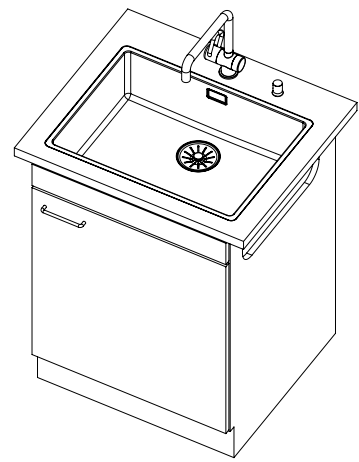

Accento A 551F