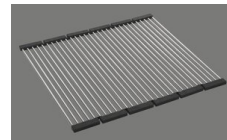

[> Weblink](#)
40.000.909.00 / CHF 151.-
Chopping board, made of glass, white

[> Weblink](#)
40.001.277.00 / CHF 151.-
Chopping board, made of plastic

[> Weblink](#)
40.001.138.00 / CHF 125.-
Inox Pad

[> Weblink](#)
40.002.008.00 / CHF 51.-
Maro dish drainer mat, Dark Grey