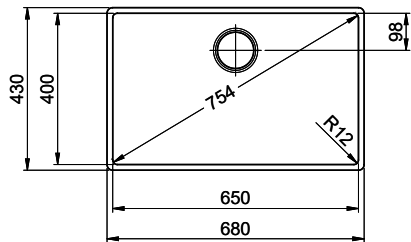

> Weblink
40.001.277.00 / CHF 151.-
Chopping board, made of plastic

> Weblink
40.001.138.00 / CHF 125.-
Inox Pad

> Weblink
40.002.008.00 / CHF 51.-
Maro dish drainer mat, Dark Grey

Spares

You can find the compatible range of spares here [> Weblink](#)