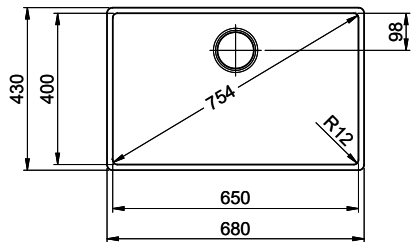

> Weblink
40.001.277.00 / CHF 151.-
Chopping board, made of plastic

> Weblink
40.001.138.00 / CHF 125.-
Inox Pad

> Weblink
40.002.008.00 / CHF 51.-
Maro dish drainer mat, Dark Grey

Spares

You can find the compatible range of spares here > [Weblink](#)