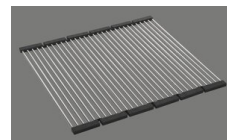

[> Weblink](#)
40.000.909.00 / CHF 151.-
Chopping board, made of glass, white

[> Weblink](#)
40.001.277.00 / CHF 151.-
Chopping board, made of plastic

[> Weblink](#)
40.001.138.00 / CHF 125.-
Inox Pad

[> Weblink](#)
40.002.008.00 / CHF 51.-
Maro dish drainer mat, Dark Grey