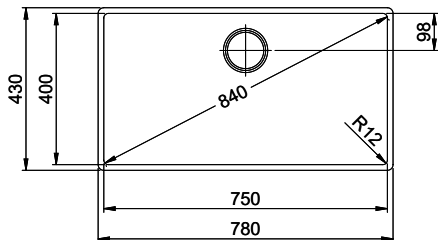

> Weblink
40.001.277.00 / CHF 151.-
Chopping board, made of plastic

> Weblink
40.001.138.00 / CHF 125.-
Inox Pad

> Weblink
40.002.008.00 / CHF 51.-
Maro dish drainer mat, Dark Grey

Spares

You can find the compatible range of spares here [> Weblink](#)