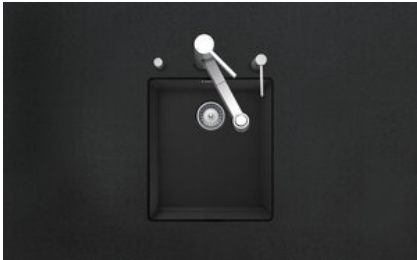

## Brooklyn BYK N 100S U

[> Web link](#)

**Fitting style**  
Undermount bowls

**Model**  
BYK N 100S U

**Material**  
Cristalite Plus

**Article no.**  
10.104.321.00

**Cabinet size**  
45 cm

**Basket**  
3½" Space-saving

**Color**  
Nero

**Price CHF**  
854.- excl. VAT

**Dimensions**  
350x400x200mm

**Basket pre-assembly**  
without valve assembly

**Dispenser - mounting option**  
Free choice of positioning

**Standard pull-up knob**