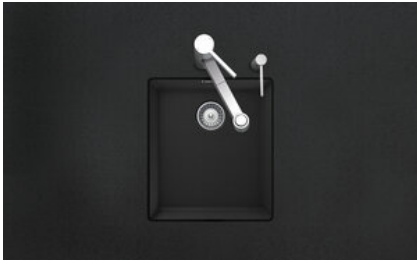

## Brooklyn BYK N 100S U

[> Web link](#)

**Fitting style**  
Undermount bowls

**Model**  
BYK N 100S U

**Material**  
Cristalite Plus

**Article no.**  
10.104.322.00

**Cabinet size**  
45 cm

**Basket**  
3½" strainer basket

**Color**  
Nero

**Price CHF**  
813.- excl. VAT

**Dimensions**  
350x400x200mm

**Basket pre-assembly**  
without valve assembly

**Standard pull-up knob**