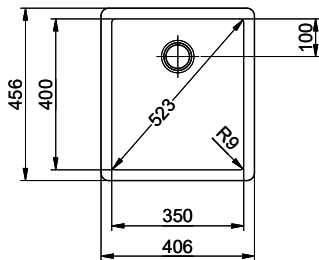

Brooklyn BYK N 100S U