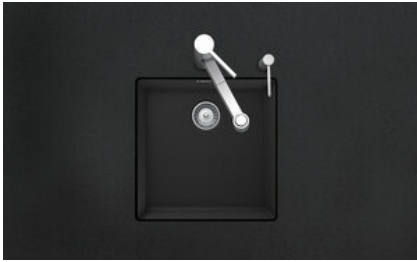

**Brooklyn BYK N 100U**
[> Web link](#)

**Fitting style**  
Undermount bowls

**Model**  
BYK N 100U

**Material**  
Cristalite Plus

**Article no.**  
10.104.319.00

**Cabinet size**  
50 cm

**Basket**  
3½" strainer basket

**Color**  
Nero

**Price CHF**  
850.- excl. VAT

**Dimensions**  
400x400x200mm

**Basket pre-assembly**  
without valve assembly

**Standard pull-up knob**
**Dispenser - mounting option**
**Prices** (as of 04.05.26/excl. VAT)