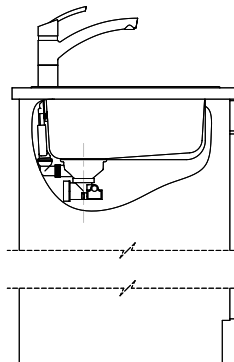

Holz / Bois / Legno h = >28 mm
Stein / Pierre / Pietra h = 28 - 32 mm