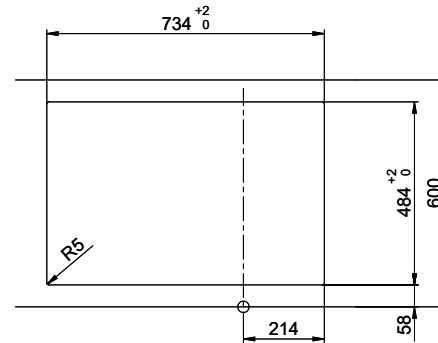

Holz / Bois / Legno h = >28 mm
Stein / Pierre / Pietra h = 28 - 32 mm