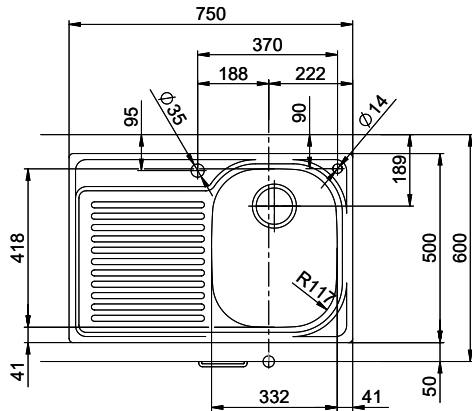

Holz / Bois / Legno h = >28 mm
Stein / Pierre / Pietra h = 28 - 32 mm