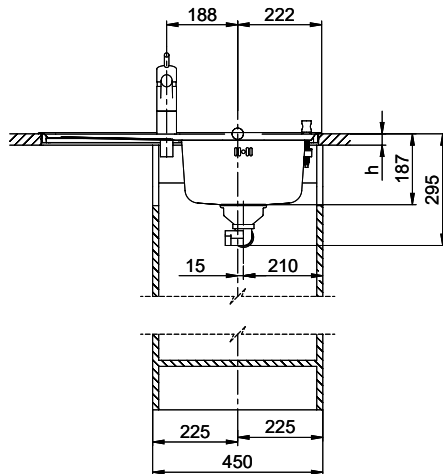

Holz / Bois / Legno h = >28 mm
Stein / Pierre / Pietra h = 28 - 32 mm