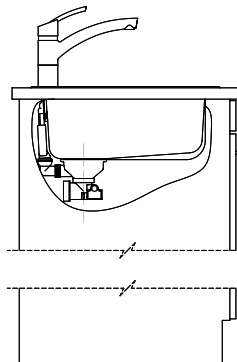

Holz / Bois / Legno h = >28 mm
Stein / Pierre / Pietra h = 28 - 32 mm