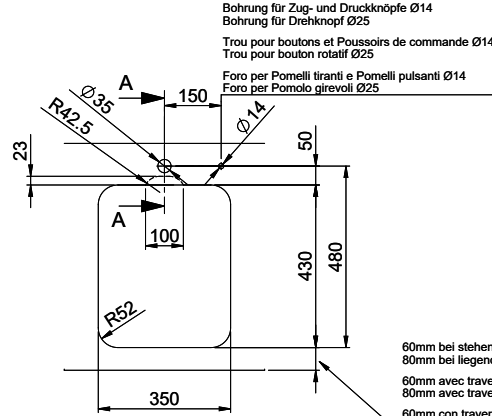

DETAIL X
MAßSTAB 1 : 2