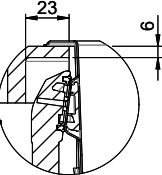

DETAIL Y
MASSSTAB 1 : 2