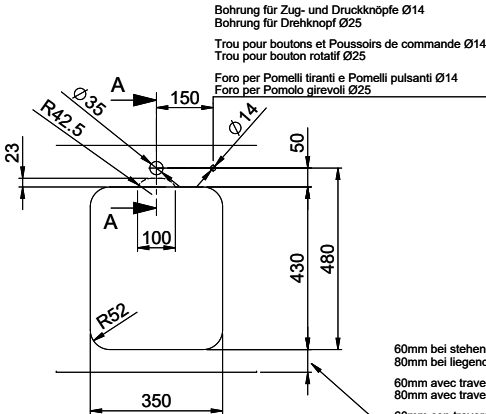

DETAIL X
MASSSTAB 1 : 2