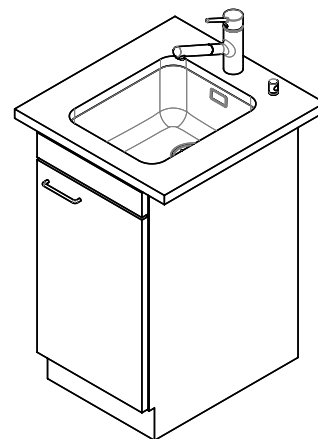

Bohrung für Zug- und Druckknöpfe ø14
Bohrung für Drehknopf ø25
Trou pour boutons et Pousoirs de commande ø14
Trou pour bouton rotatif ø25
Foro per Pomelli tiranti e Pomelli pulsanti ø14
Foro per Pomolo girevoli ø25