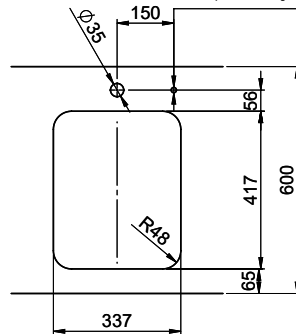

Bohrung für Zug- und Druckknöpfe ø14
Bohrung für Drehknopf ø25
Trou pour boutons et Pousoirs de commande ø14
Trou pour bouton rotatif ø25
Foro per Pomelli tiranti e Pomelli pulsanti ø14
Foro per Pomolo girevoli ø25