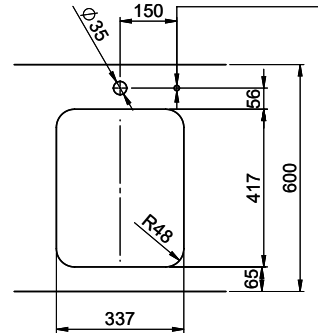

Bohrung für Zug- und Druckknöpfe ø14
Bohrung für Drehknopf ø25
Trou pour boutons et Pousoirs de commande ø14
Trou pour bouton rotatif ø25
Foro per Pomelli tiranti e Pomelli pulsanti ø14
Foro per Pomolo girevoli ø25