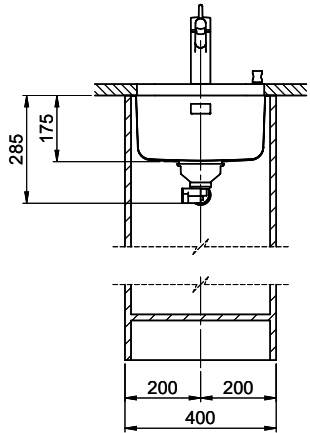

Bohrung für Zug- und Druckknöpfe ø14
Bohrung für Drehknopf ø25
Trou pour boutons et Pousoirs de commande ø14
Trou pour bouton rotatif ø25
Foro per Pomelli tiranti e Pomelli pulsanti ø14
Foro per Pomolo girevoli ø25