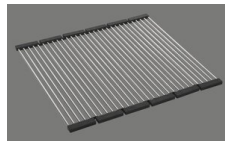

Accessory

Optional accessories

[> Weblink](#)
40.000.914.00 / CHF
106.-
Colander, perforated

[> Weblink](#)
40.001.290.00 / CHF
106.-
Colander, unperforated

[> Weblink](#)
40.000.915.00 / CHF
151.-
Chopping board, made of
glass, white