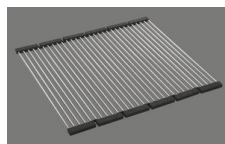

## Optional accessories

[> Weblink](#)  
40.000.914.00 / CHF  
106.-  
Colander, perforated

[> Weblink](#)  
40.001.290.00 / CHF  
106.-  
Colander, unperforated

[> Weblink](#)  
40.000.915.00 / CHF  
151.-  
Chopping board, made of  
glass, white