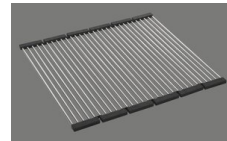

[> Weblink](#)
40.001.138.00 / CHF 125.-
Inox Pad