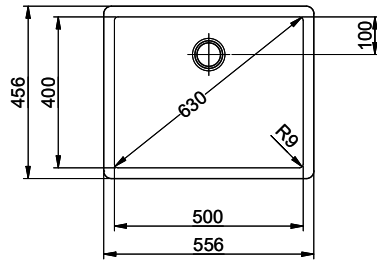

# Brooklyn BYKAB N 100L U

Masse / Ausschnittkontur  
 Dimensions / contour de découpe  
 Dimensioni / contorno dell'apertura

Bohrung für Zug- und Druckknöpfe Ø14  
 Bohrung für Drehknopf Ø25  
 Trou pour boutons et Poissirs de commande Ø14  
 Trou pour bouton rotatif Ø25  
 Foro per Pomelli Istanti e Pomelli pulsanti Ø14  
 Foro per Pomolo girevoli Ø25