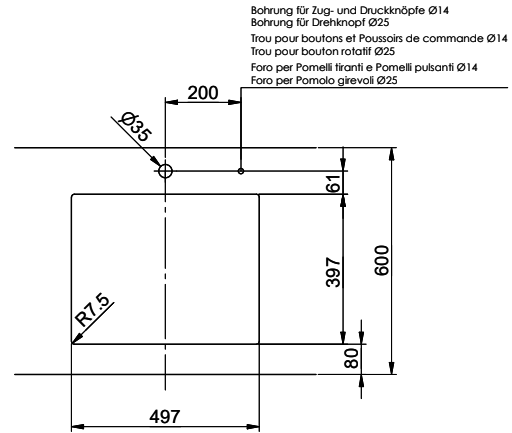

# Brooklyn BYKAB N 100L U

Masse / Ausschnittkontur  
 Dimensions / contour de découpe  
 Dimensioni / contorno dell'apertura

Bohrung für Zug- und Druckknöpfe Ø14  
 Bohrung für Drehknopf Ø25  
 Trou pour boutons et Poissirs de commande Ø14  
 Trou pour bouton rotatif Ø25  
 Foro per Pomelli Istanti e Pomelli pulsanti Ø14  
 Foro per Pomolo girevoli Ø25