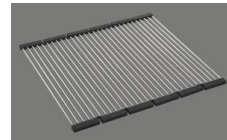

Accessory

Optional accessories

> Weblink
40.000.912.00 / CHF
106.-
Colander, perforated

> Weblink
40.001.289.00 / CHF
106.-
Colander, unperforated

> Weblink
40.000.909.00 / CHF
151.-
Chopping board, made of
glass, white

> Weblink
40.001.277.00 / CHF
151.-
Chopping board, made of
plastic

> Weblink
40.001.138.00 / CHF
125.-
Inox Pad

Brooklyn BYKAB N 100U

Masse / Ausschnittkontur
 Dimensions / contour de découpe
 Dimensioni / contorno dell'apertura