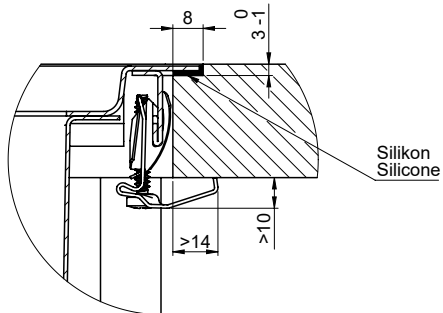

X (1:1)

Vom flächenbündigen Einbau in beschichteten Spanplatten raten wir ab.
Nous vous déconseillons le montage à fleur sur des panneaux de particules enduits.
Sconsigliamo il montaggio a filo top in pannelli di truciolato laminato.