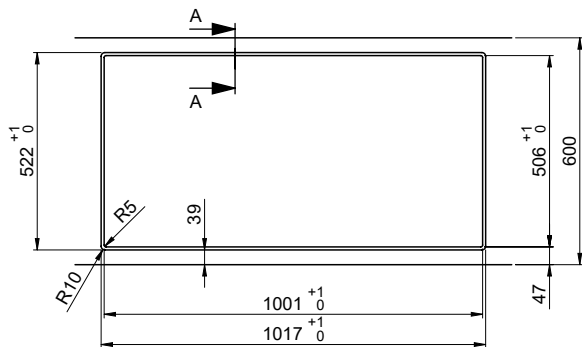

> Weblink
40.002.008.00 / CHF 51.-
Maro dish drainer mat, Dark Grey

Spares

You can find the compatible range of spares here [> Weblink](#)

A-A (1 : 2)

X (1:1)

Vom flächenbündigen Einbau in beschichteten Spanplatten raten wir ab.
 Nous vous déconseillons le montage à fleur sur des panneaux de particules enduits.
 Sconsigliamo il montaggio a filo top in pannelli di truciolato laminato.