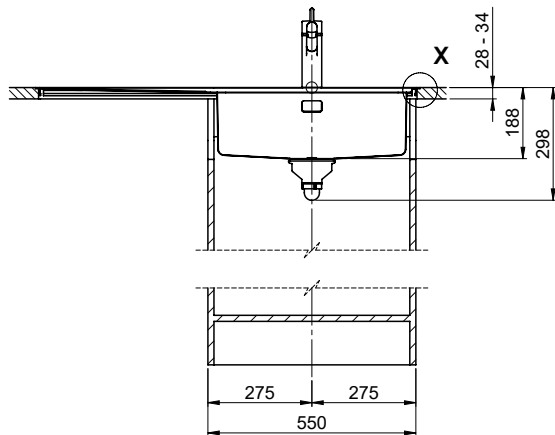

> Weblink
40.002.008.00 / CHF 51.-
Maro dish drainer mat, Dark Grey

Spares

You can find the compatible range of spares here [> Weblink](#)

A-A (1 : 2)

X (1:1)

Vom flächenbündigen Einbau in beschichteten Spanplatten raten wir ab.
 Nous vous déconseillons le montage à fleur sur des panneaux de particules enduits.
 Sconsigliamo il montaggio a filo top in pannelli di truciolato laminato.