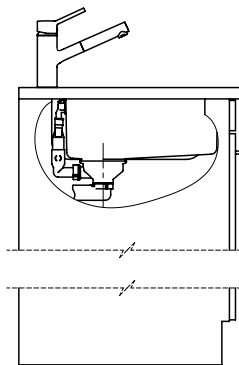

> Weblink
40.000.912.00 / CHF 106.-
Colander, perforated

> Weblink
40.001.289.00 / CHF 106.-
Colander, unperforated

> Weblink
40.000.909.00 / CHF 151.-
Chopping board, made of glass, white

> Weblink
40.001.140.00 / CHF 125.-
Inox Pad

> Weblink
40.002.008.00 / CHF 51.-
Maro dish drainer mat, Dark Grey

Spares

You can find the compatible range of spares here [> Weblink](#)

A-A (1 : 2)

X (1:1)

Vom flächenbündigen Einbau in beschichteten Spanplatten raten wir ab.
 Nous vous déconseillons le montage à fleur sur des panneaux de particules enduits.
 Sconsigliamo il montaggio a filo top in pannelli di truciolato laminato.