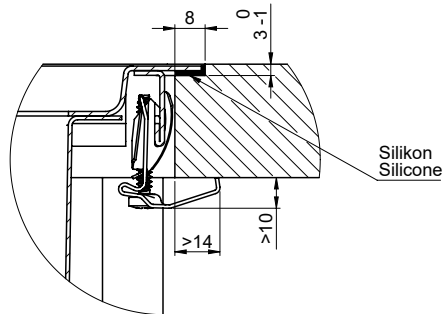

> Weblink
40.002.008.00 / CHF 51.-
Maro dish drainer mat, Dark Grey

Spares

You can find the compatible range of spares here [> Weblink](#)

A-A (1 : 2)

X (1:1)

Vom flächenbündigen Einbau in beschichteten Spanplatten raten wir ab.
 Nous vous déconseillons le montage à fleur sur des panneaux de particules enduits.
 Sconsigliamo il montaggio a filo top in pannelli di truciolato laminato.