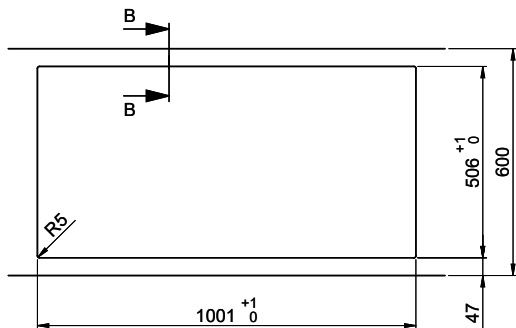

> Weblink
40.002.008.00 / CHF 51.-
Maro dish drainer mat, Dark Grey

Spares

You can find the compatible range of spares here [> Weblink](#)

A-A (1 : 2)

X (1:1)

Vom flächenbündigen Einbau in beschichteten Spanplatten raten wir ab.
 Nous vous déconseillons le montage à fleur sur des panneaux de particules enduits.
 Sconsigliamo il montaggio a filo top in pannelli di truciolato laminato.