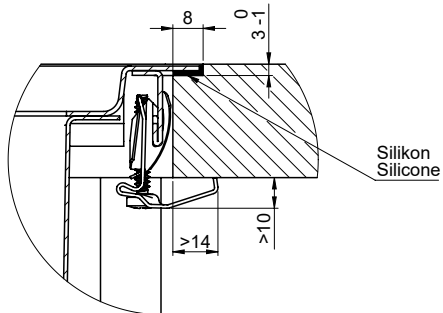

> Weblink
40.002.008.00 / CHF 51.-
Maro dish drainer mat, Dark Grey

Spares

You can find the compatible range of spares here > Weblink

A-A (1 : 2)

X (1:1)

Vom flächenbündigen Einbau in beschichteten Spanplatten raten wir ab.
 Nous vous déconseillons le montage à fleur sur des panneaux de particules enduits.
 Sconsigliamo il montaggio a filo top in pannelli di truciolato laminato.