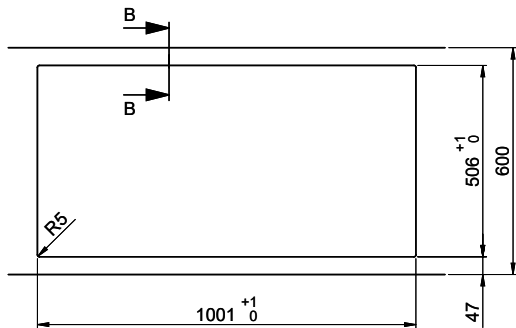

> Weblink  
40.002.008.00 / CHF 51.-  
Maro dish drainer mat, Dark Grey

**Spares**

You can find the compatible range of spares here > [Weblink](#)

A-A (1 : 2)

X (1:1)

Vom flächenbündigen Einbau in beschichteten Spanplatten raten wir ab.  
 Nous vous déconseillons le montage à fleur sur des panneaux de particules enduits.  
 Sconsigliamo il montaggio a filo top in pannelli di truciolato laminato.