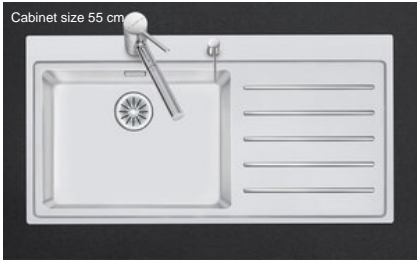

**Daneo DAN 100-50IF/A**

[> Web link](#)

**Fitting style**  
Flushmount sinks / Flat-mount inset

**Model**  
DAN 100-50IF/A

**Material**  
Stainless steel 18/10

**Article no.**  
10.103.552.00

**Cabinet size**  
55 cm

**Basket**  
3½" Tipo

**Surface**  
Matt

**Price CHF**  
2'244.- excl. VAT

**Dimensions**  
500x400x188mm

**Corner radius**  
22 mm

**Drainboard**  
Right

**Overflow and drain technology**

Sieve - type S