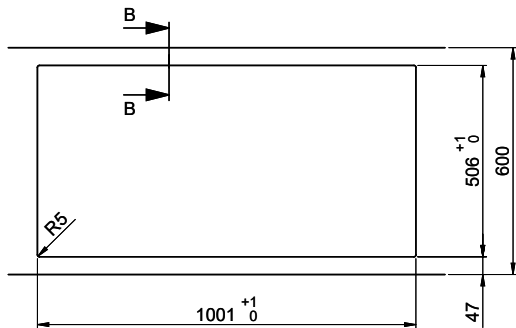

> Weblink
40.002.008.00 / CHF 51.-
Maro dish drainer mat, Dark Grey

Spares

You can find the compatible range of spares here > Weblink

A-A (1 : 2)

X (1:1)

Vom flächenbündigen Einbau in beschichteten Spanplatten raten wir ab.
 Nous vous déconseillons le montage à fleur sur des panneaux de particules enduits.
 Sconsigliamo il montaggio a filo top in pannelli di truciolato laminato.