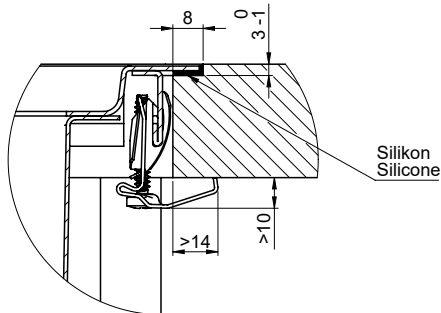

X (1:1)

Vom flächenbündigen Einbau in beschichteten Spanplatten raten wir ab.
Nous vous déconseillons le montage à fleur sur des panneaux de particules enduits.
Sconsigliamo il montaggio a filo top in pannelli di truciolato laminato.