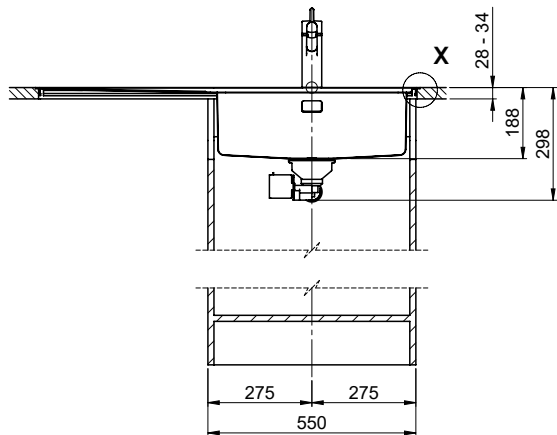

> Weblink
40.002.008.00 / CHF 51.-
Maro dish drainer mat, Dark Grey

Spares

You can find the compatible range of spares here > [Weblink](#)

A-A (1 : 2)

X (1:1)

Vom flächenbündigen Einbau in beschichteten Spanplatten raten wir ab.
 Nous vous déconseillons le montage à fleur sur des panneaux de particules enduits.
 Sconsigliamo il montaggio a filo top in pannelli di truciolato laminato.