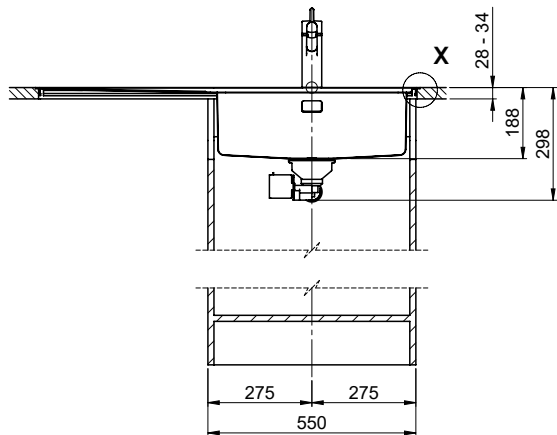

> Weblink  
40.002.008.00 / CHF 51.-  
Maro dish drainer mat, Dark Grey

**Spares**

You can find the compatible range of spares here > [Weblink](#)

A-A (1 : 2)

X (1:1)

Vom flächenbündigen Einbau in beschichteten Spanplatten raten wir ab.  
 Nous vous déconseillons le montage à fleur sur des panneaux de particules enduits.  
 Sconsigliamo il montaggio a filo top in pannelli di truciolato laminato.