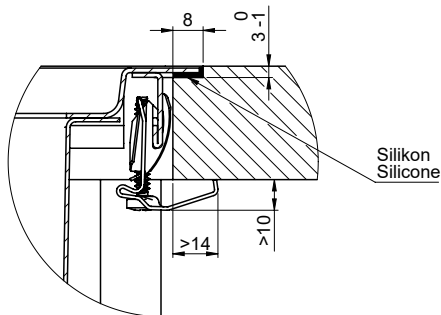

> Weblink
40.002.008.00 / CHF 51.-
Maro dish drainer mat, Dark Grey

Spares

You can find the compatible range of spares here > [Weblink](#)

A-A (1 : 2)

X (1:1)

Vom flächenbündigen Einbau in beschichteten Spanplatten raten wir ab.
 Nous vous déconseillons le montage à fleur sur des panneaux de particules enduits.
 Sconsigliamo il montaggio a filo top in pannelli di truciolato laminato.