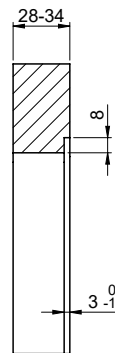

> Weblink  
40.002.008.00 / CHF 51.-  
Maro dish drainer mat, Dark Grey

**Spares**

You can find the compatible range of spares here > [Weblink](#)

A-A (1 : 2)

X (1:1)

Vom flächenbündigen Einbau in beschichteten Spanplatten raten wir ab.  
 Nous vous déconseillons le montage à fleur sur des panneaux de particules enduits.  
 Sconsigliamo il montaggio a filo top in pannelli di truciolato laminato.