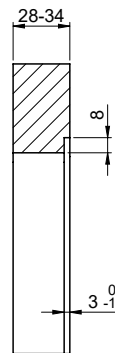

> Weblink
40.002.008.00 / CHF 51.-
Maro dish drainer mat, Dark Grey

Spares

You can find the compatible range of spares here > [Weblink](#)

A-A (1 : 2)

X (1:1)

Vom flächenbündigen Einbau in beschichteten Spanplatten raten wir ab.
 Nous vous déconseillons le montage à fleur sur des panneaux de particules enduits.
 Sconsigliamo il montaggio a filo top in pannelli di truciolato laminato.