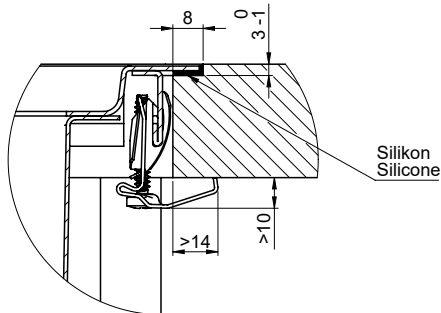

> Weblink  
40.002.008.00 / CHF 51.-  
Maro dish drainer mat, Dark Grey

**Spares**

You can find the compatible range of spares here > [Weblink](#)

A-A (1 : 2)

X (1:1)

Vom flächenbündigen Einbau in beschichteten Spanplatten raten wir ab.  
 Nous vous déconseillons le montage à fleur sur des panneaux de particules enduits.  
 Sconsigliamo il montaggio a filo top in pannelli di truciolato laminato.