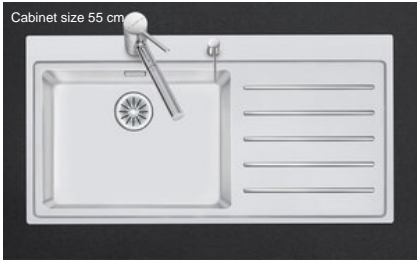

**Daneo DAN 100-50IF/A**

[> Web link](#)

**Fitting style**  
Flushmount sinks / Flat-mount inset

**Model**  
DAN 100-50IF/A

**Material**  
Stainless steel 18/10

**Article no.**  
10.103.553.00

**Cabinet size**  
55 cm

**Basket**  
3½" TouchFlow

**Surface**  
Matt

**VRG**  
0.19

**Price CHF**  
2'483.- excl. VAT

**Dimensions**  
500x400x188mm

**Corner radius**  
22 mm

**Drainboard**  
Right

**Overflow and drain technology**