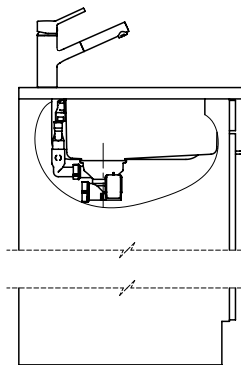

> Weblink  
40.000.912.00 / CHF 106.-  
Colander, perforated

> Weblink  
40.001.289.00 / CHF 106.-  
Colander, unperforated

> Weblink  
40.000.909.00 / CHF 151.-  
Chopping board, made of glass, white

> Weblink  
40.001.140.00 / CHF 125.-  
Inox Pad

> Weblink  
40.002.008.00 / CHF 51.-  
Maro dish drainer mat, Dark Grey

**Spares**

You can find the compatible range of spares here > [Weblink](#)

A-A (1 : 2)

X (1:1)

Vom flächenbündigen Einbau in beschichteten Spanplatten raten wir ab.  
 Nous vous déconseillons le montage à fleur sur des panneaux de particules enduits.  
 Sconsigliamo il montaggio a filo top in pannelli di truciolato laminato.