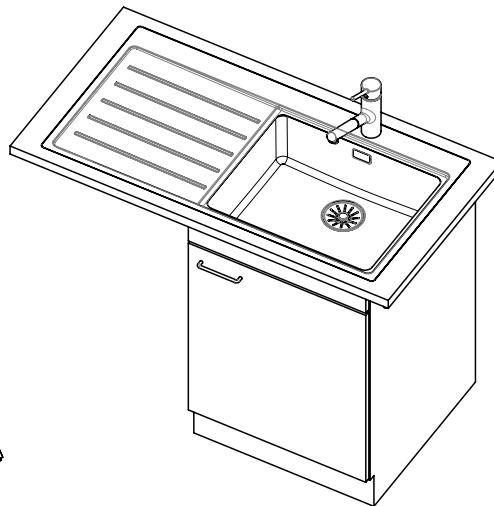

**Daneo DAN 100-50IF/A**

[> Web link](#)

**Fitting style**  
Flushmount sinks / Flat-mount inset

**Model**  
DAN 100-50IF/A

**Material**  
Stainless steel 18/10

**Article no.**  
10.103.553.00

**Cabinet size**  
55 cm

> Weblink  
40.000.912.00 / CHF 106.-  
Colander, perforated

> Weblink  
40.001.289.00 / CHF 106.-  
Colander, unperforated

> Weblink  
40.000.909.00 / CHF 151.-  
Chopping board, made of glass, white

> Weblink  
40.001.140.00 / CHF 125.-  
Inox Pad

> Weblink  
40.002.008.00 / CHF 51.-  
Maro dish drainer mat, Dark Grey

**Spares**

You can find the compatible range of spares here > [Weblink](#)

A-A (1 : 2)

X (1:1)

Vom flächenbündigen Einbau in beschichteten Spanplatten raten wir ab.  
 Nous vous déconseillons le montage à fleur sur des panneaux de particules enduits.  
 Sconsigliamo il montaggio a filo top in pannelli di truciolato laminato.