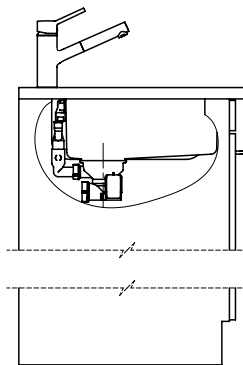

> Weblink
40.000.912.00 / CHF 106.-
Colander, perforated

> Weblink
40.001.289.00 / CHF 106.-
Colander, unperforated

> Weblink
40.000.909.00 / CHF 151.-
Chopping board, made of glass, white

> Weblink
40.001.140.00 / CHF 125.-
Inox Pad

> Weblink
40.002.008.00 / CHF 51.-
Maro dish drainer mat, Dark Grey

Spares

You can find the compatible range of spares here > [Weblink](#)

A-A (1 : 2)

X (1:1)

Vom flächenbündigen Einbau in beschichteten Spanplatten raten wir ab.
 Nous vous déconseillons le montage à fleur sur des panneaux de particules enduits.
 Sconsigliamo il montaggio a filo top in pannelli di truciolato laminato.