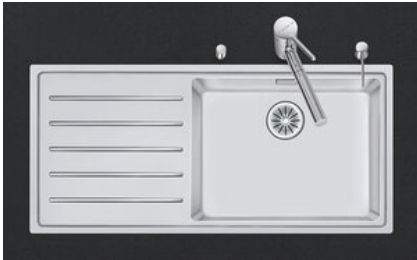

**Daneo DAN 100-55IF**

[> Web link](#)

**Fitting style**  
Flushmount sinks / Flat-mount inset

**Model**  
DAN 100-55IF

**Material**  
Stainless steel 18/10

**Article no.**  
10.103.985.00

**Cabinet size**  
60 cm

**Basket**  
3½" Space-saving

**Surface**  
Matt

**Price CHF**  
2'198.- excl. VAT

**Dimensions**  
550x400x188mm

**Corner radius**  
22 mm

**Drainboard**  
Left

**Overflow and drain technology**

Sieve - type S