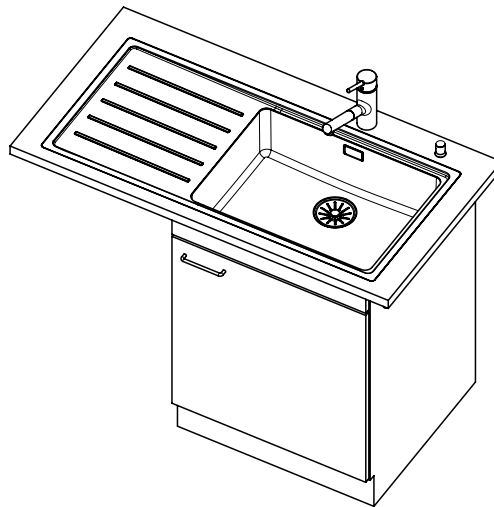

> Weblink  
40.000.912.00 / CHF 106.-  
Colander, perforated

> Weblink  
40.001.289.00 / CHF 106.-  
Colander, unperforated

> Weblink  
40.000.909.00 / CHF 151.-  
Chopping board, made of glass, white

> Weblink  
40.001.140.00 / CHF 125.-  
Inox Pad

> Weblink  
40.002.008.00 / CHF 51.-  
Maro dish drainer mat, Dark Grey

**Spares**

You can find the compatible range of spares here > [Weblink](#)

Daneo DAN 100-55IF sFlow Typ S, Tropfteil links  
 Daneo DAN 100-55IF sFlow Typ S, égouttoir à gauche  
 Daneo DAN 100-55IF sFlow Typ S, scolatoio a sinistra