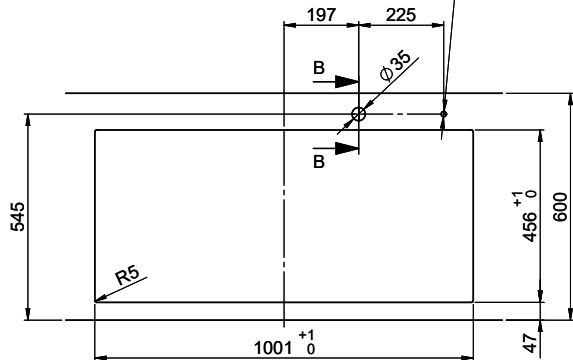

Daneo DAN 100-55IF sFlow Typ S, Tropfteil links
Daneo DAN 100-55IF sFlow Typ S, égouttoir à gauche
Daneo DAN 100-55IF sFlow Typ S, scolatoio a sinistra

Bohrung für Zug- und Druckknöpfe ø14
Bohrung für Drehknopf ø25

Trou pour boutons et Pousoirs de commande ø14
Trou pour bouton rotatif ø25

Foro per Pomelli tiranti e Pomelli pulsanti ø14
Foro per Pomolo girevoli ø25