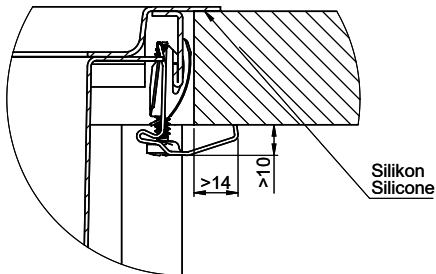

Daneo DAN 100-55IF sFlow Typ S, Tropfteil links
Daneo DAN 100-55IF sFlow Typ S, égouttoir à gauche
Daneo DAN 100-55IF sFlow Typ S, scolatoio a sinistra

Bohrung für Zug- und Druckknöpfe ø14
Bohrung für Drehknopf ø25

Trou pour boutons et Pousoirs de commande ø14
Trou pour bouton rotatif ø25

Foro per Pomelli tiranti e Pomelli pulsanti ø14
Foro per Pomolo girevoli ø25

X (1:1)

Silikon
Silicone