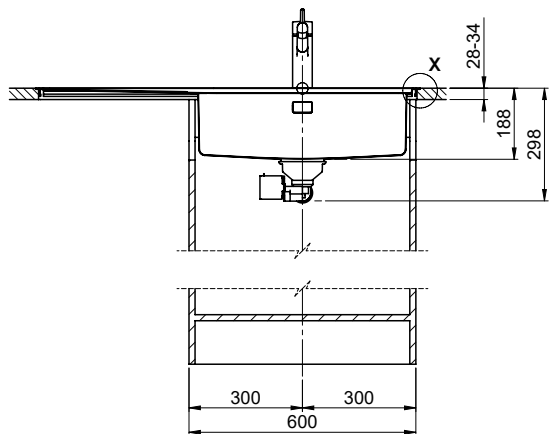

> Weblink  
40.002.008.00 / CHF 51.-  
Maro dish drainer mat, Dark Grey

**Spares**

You can find the compatible range of spares here > [Weblink](#)

A-A (1 : 2)

X (1:1)

Vom flächenbündigen Einbau in beschichteten Spanplatten raten wir ab.  
 Nous vous déconseillons le montage à fleur sur des panneaux de particules enduits.  
 Sconsigliamo il montaggio a filo top in pannelli di truciolato laminato.