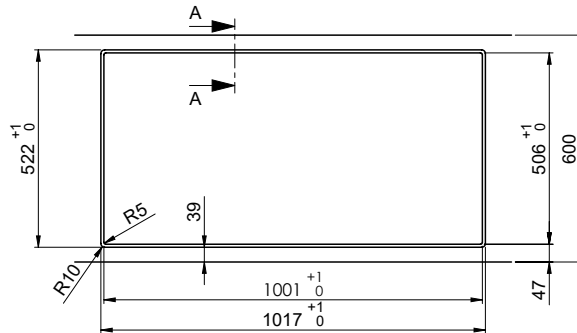

Vom flächenbündigen Einbau in beschichteten Spanplatten raten wir ab.
Nous vous déconseillons le montage à fleur sur des panneaux de particules enduits.
Sconsigliamo il montaggio a filo top in pannelli di truciolato laminato.