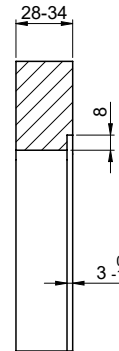

A-A (1 : 2)

Vom flächenbündigen Einbau in beschichteten Spanplatten raten wir ab.
Nous vous déconseillons le montage à fleur sur des panneaux de particules enduits.
Sconsigliamo il montaggio a filo top in pannelli di truciolato laminato.