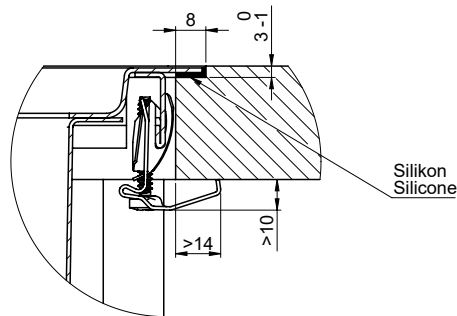

X (1:1)

Vom flächenbündigen Einbau in beschichteten Spanplatten raten wir ab.
Nous vous déconseillons le montage à fleur sur des panneaux de particules enduits.
Sconsigliamo il montaggio a filo top in pannelli di truciolato laminato.