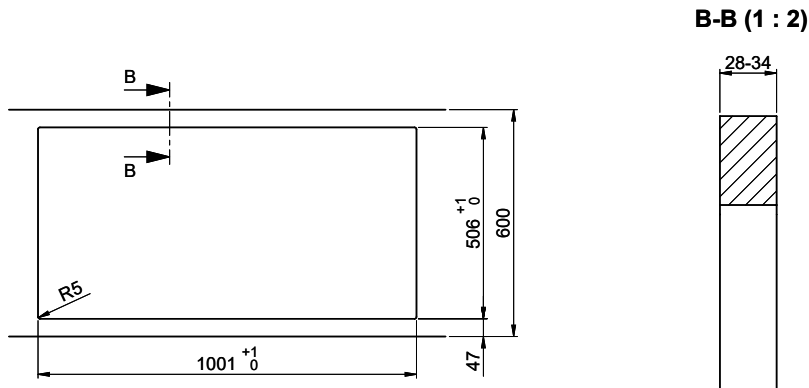

> Weblink  
40.002.008.00 / CHF 51.-  
Maro dish drainer mat, Dark Grey

**Spares**

You can find the compatible range of spares here > [Weblink](#)

A-A (1 : 2)

X (1:1)

Vom flächenbündigen Einbau in beschichteten Spanplatten raten wir ab.  
 Nous vous déconseillons le montage à fleur sur des panneaux de particules enduits.  
 Sconsigliamo il montaggio a filo top in pannelli di truciolato laminato.