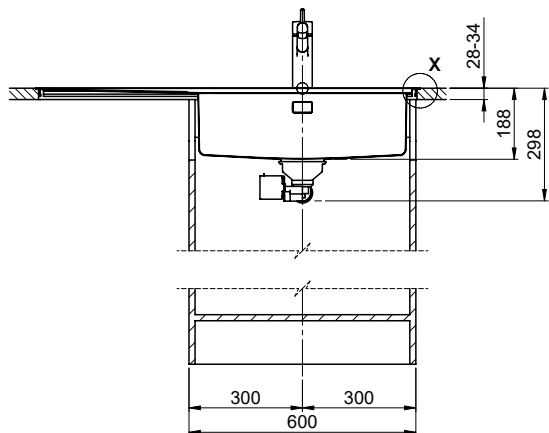

> Weblink
40.002.008.00 / CHF 51.-
Maro dish drainer mat, Dark Grey

Spares

You can find the compatible range of spares here > [Weblink](#)

A-A (1 : 2)

X (1:1)

Vom flächenbündigen Einbau in beschichteten Spanplatten raten wir ab.
 Nous vous déconseillons le montage à fleur sur des panneaux de particules enduits.
 Sconsigliamo il montaggio a filo top in pannelli di truciolato laminato.