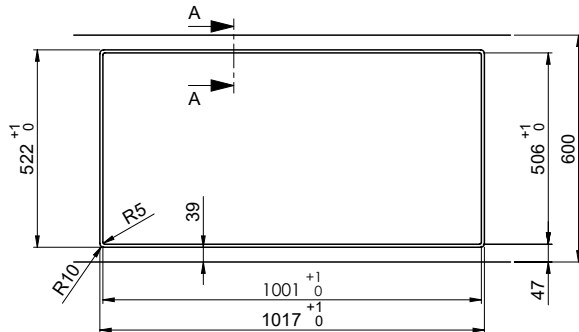

> Weblink
40.002.008.00 / CHF 51.-
Maro dish drainer mat, Dark Grey

Spares

You can find the compatible range of spares here > [Weblink](#)

A-A (1 : 2)

X (1:1)

Vom flächenbündigen Einbau in beschichteten Spanplatten raten wir ab.
 Nous vous déconseillons le montage à fleur sur des panneaux de particules enduits.
 Sconsigliamo il montaggio a filo top in pannelli di truciolato laminato.