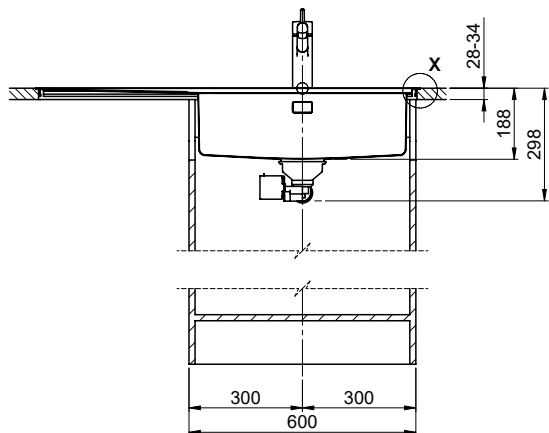

> Weblink  
40.002.008.00 / CHF 51.-  
Maro dish drainer mat, Dark Grey

**Spares**

You can find the compatible range of spares here > [Weblink](#)

A-A (1 : 2)

X (1:1)

Vom flächenbündigen Einbau in beschichteten Spanplatten raten wir ab.  
 Nous vous déconseillons le montage à fleur sur des panneaux de particules enduits.  
 Sconsigliamo il montaggio a filo top in pannelli di truciolato laminato.