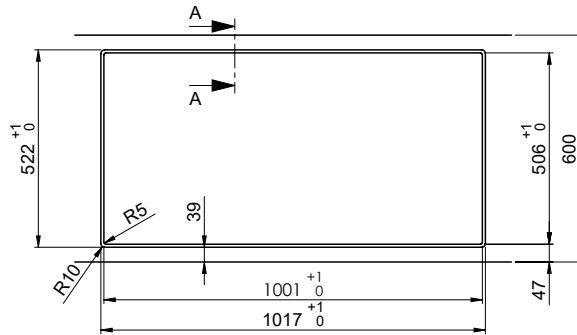

Vom flächenbündigen Einbau in beschichteten Spanplatten raten wir ab.
Nous vous déconseillons le montage à fleur sur des panneaux de particules enduits.
Sconsigliamo il montaggio a filo top in pannelli di truciolato laminato.