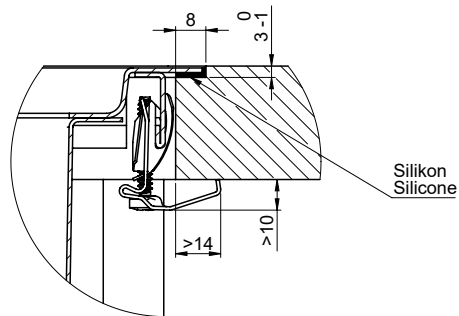

> Weblink  
40.002.008.00 / CHF 51.-  
Maro dish drainer mat, Dark Grey

**Spares**

You can find the compatible range of spares here > [Weblink](#)

A-A (1 : 2)

X (1:1)

Vom flächenbündigen Einbau in beschichteten Spanplatten raten wir ab.  
 Nous vous déconseillons le montage à fleur sur des panneaux de particules enduits.  
 Sconsigliamo il montaggio a filo top in pannelli di truciolato laminato.