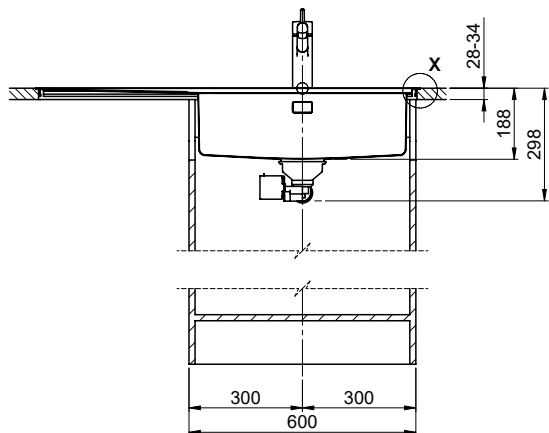

> Weblink
40.002.008.00 / CHF 51.-
Maro dish drainer mat, Dark Grey

Spares

You can find the compatible range of spares here [> Weblink](#)

A-A (1 : 2)

X (1:1)

Vom flächenbündigen Einbau in beschichteten Spanplatten raten wir ab.
 Nous vous déconseillons le montage à fleur sur des panneaux de particules enduits.
 Sconsigliamo il montaggio a filo top in pannelli di truciolato laminato.