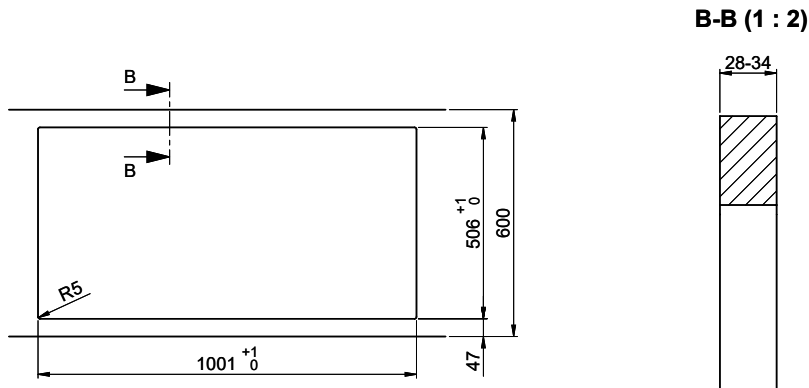

> Weblink
40.002.008.00 / CHF 51.-
Maro dish drainer mat, Dark Grey

Spares

You can find the compatible range of spares here [> Weblink](#)

A-A (1 : 2)

X (1:1)

Vom flächenbündigen Einbau in beschichteten Spanplatten raten wir ab.
 Nous vous déconseillons le montage à fleur sur des panneaux de particules enduits.
 Sconsigliamo il montaggio a filo top in pannelli di truciolato laminato.