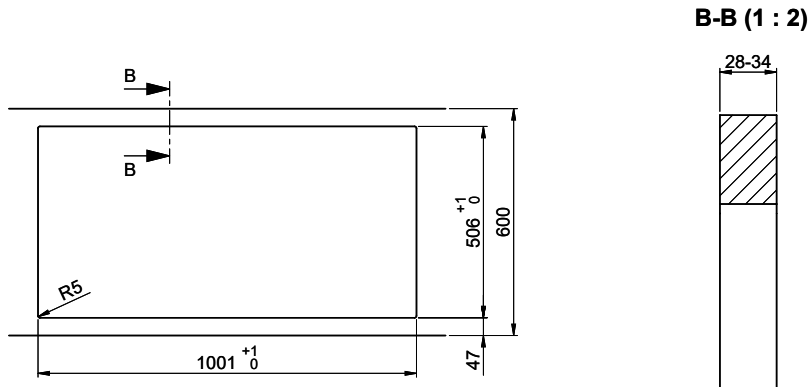

> Weblink  
40.002.008.00 / CHF 51.-  
Maro dish drainer mat, Dark Grey

**Spares**

You can find the compatible range of spares here > [Weblink](#)

A-A (1 : 2)

X (1:1)

Vom flächenbündigen Einbau in beschichteten Spanplatten raten wir ab.  
 Nous vous déconseillons le montage à fleur sur des panneaux de particules enduits.  
 Sconsigliamo il montaggio a filo top in pannelli di truciolato laminato.