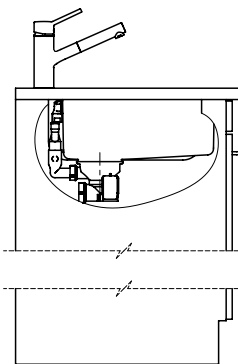

> Weblink  
40.001.140.00 / CHF 125.-  
Inox Pad

> Weblink  
40.002.008.00 / CHF 51.-  
Maro dish drainer mat, Dark Grey

**Daneo DAN 100-55IF/A** > Web link

**Spares**

You can find the compatible range of spares here > [Weblink](#)