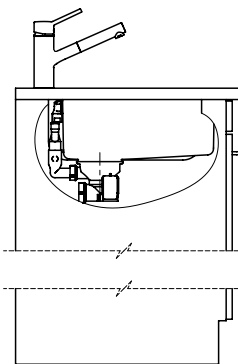

> Weblink
40.001.140.00 / CHF 125.-
Inox Pad

> Weblink
40.002.008.00 / CHF 51.-
Maro dish drainer mat, Dark Grey

Daneo DAN 100-55IF/A > [Web link](#)

Spares

You can find the compatible range of spares here > [Weblink](#)