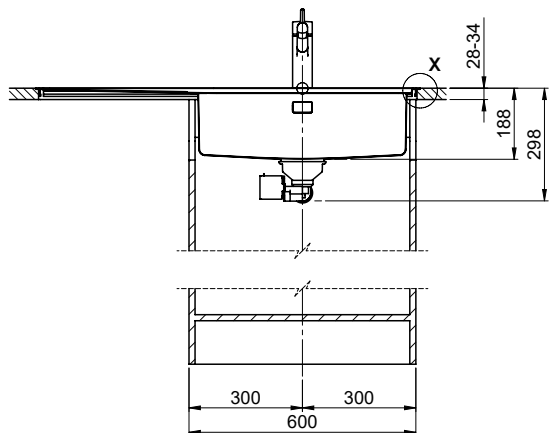

> Weblink
40.001.140.00 / CHF 125.-
Inox Pad

> Weblink
40.002.008.00 / CHF 51.-
Maro dish drainer mat, Dark Grey

Daneo DAN 100-55IF/A > [Web link](#)

Spares

You can find the compatible range of spares here > [Weblink](#)