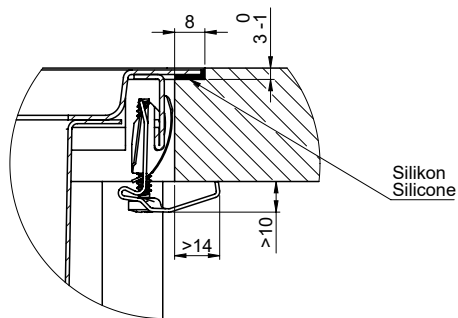

X (1:1)

Silikon
Silicone

Vom flächenbündigen Einbau in beschichteten Spanplatten raten wir ab.
Nous vous déconseillons le montage à fleur sur des panneaux de particules enduits.
Sconsigliamo il montaggio a filo top in pannelli di truciolato laminato.