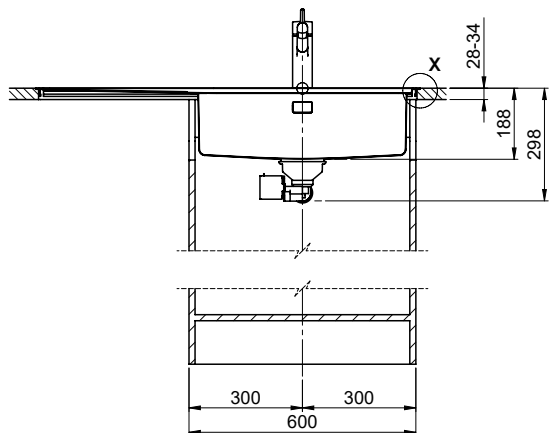

> Weblink  
40.001.140.00 / CHF 125.-  
Inox Pad

> Weblink  
40.002.008.00 / CHF 51.-  
Maro dish drainer mat, Dark Grey

**Daneo DAN 100-55IF/A** > Web link

**Spares**

You can find the compatible range of spares here > [Weblink](#)