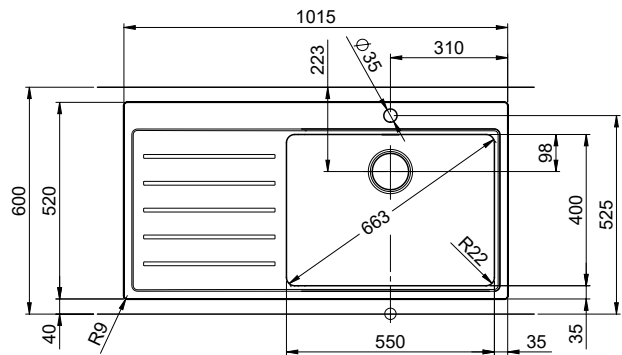

> Weblink  
40.001.140.00 / CHF 125.-  
Inox Pad

> Weblink  
40.002.008.00 / CHF 51.-  
Maro dish drainer mat, Dark Grey

**Daneo DAN 100-55IF/A** > Web link

**Spares**

You can find the compatible range of spares here > [Weblink](#)