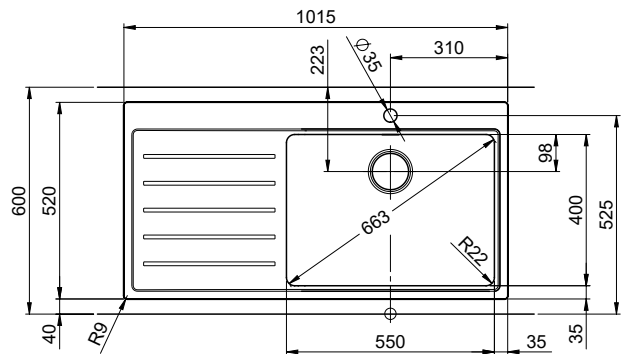

> Weblink
40.001.140.00 / CHF 125.-
Inox Pad

> Weblink
40.002.008.00 / CHF 51.-
Maro dish drainer mat, Dark Grey

Daneo DAN 100-55IF/A > [Web link](#)

Spares

You can find the compatible range of spares here > [Weblink](#)