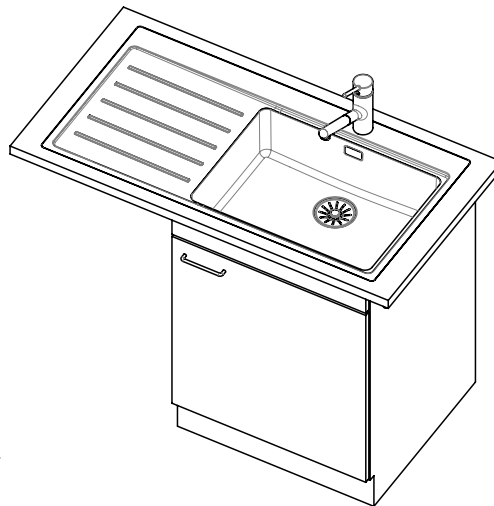

> Weblink  
40.001.140.00 / CHF 125.-  
Inox Pad

> Weblink  
40.002.008.00 / CHF 51.-  
Maro dish drainer mat, Dark Grey

**Daneo DAN 100-55IF/A** > Web link

**Spares**

You can find the compatible range of spares here > [Weblink](#)