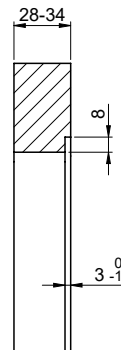

A-A (1 : 2)

Silikon
Silicone

Vom flächenbündigen Einbau in beschichteten Spanplatten raten wir ab.
Nous vous déconseillons le montage à fleur sur des panneaux de particules enduits.
Sconsigliamo il montaggio a filo top in pannelli di truciolato laminato.