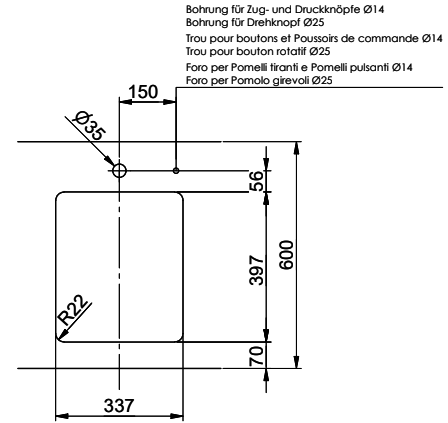

Daneo DAN 34U

[> Web link](#)

Fitting style
Undermount bowls

Model
DAN 34U

Material
Stainless steel 18/10

Article no.
10.103.791.00

Cabinet size
40 cm

Basket
3½" Tipo

Product description

Combination DAN 18U + DAN 34U: Requires cut-out on both sides of the carcass wall, with enlarged cut-out for DAN 18U.

Accessory

Optional accessories

> Weblink
40.000.912.00 / CHF 106.-
Colander, perforated

> Weblink
40.002.008.00 / CHF 51.-
Maro dish drainer mat, Dark Grey

Spares

You can find the compatible range of spares here > [Weblink](#)

Daneo DAN 34U

Masse / Ausschnittkontur
 Dimensions / contour de découpe
 Dimensioni / contorno dell'apertura