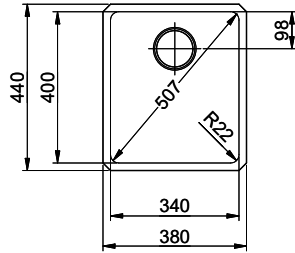

Product description

Combination DAN 18U + DAN 34U: Requires cut-out on both sides of the carcass wall, with enlarged cut-out for DAN 18U.

Accessory

Optional accessories

> Weblink
40.000.912.00 / CHF 106.-
Colander, perforated

> Weblink
40.002.008.00 / CHF 51.-
Maro dish drainer mat, Dark Grey

Spares

You can find the compatible range of spares here > [Weblink](#)

Daneo DAN 34U

Masse / Ausschnittkontur
 Dimensions / contour de découpe
 Dimensioni / contorno dell'apertura