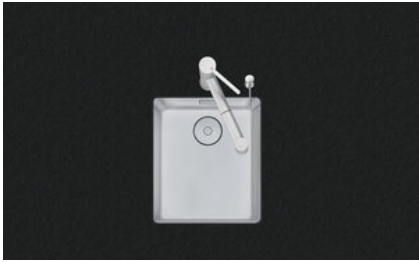

**Daneo DAN 34U** [> Web link](#)

**Fitting style**  
Undermount bowls

**Model**  
DAN 34U

**Material**  
Stainless steel 18/10

**Article no.**  
10.105.596.00

**Cabinet size**  
40 cm

**Basket**  
3½" Tipo Desino

**Surface**  
Matt

**Price CHF**  
883.- excl. VAT

**Dimensions**  
340x400x175mm

**Corner radius**  
22 mm

**Overflow and drain technology**

Tipo Desino:  
Concealed drain with  
basket underneath -  
type M