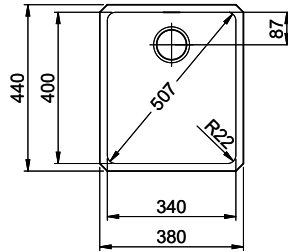

Bohrung für Zug- und Druckknöpfe ø14
Bohrung für Drehknopf ø25
Trou pour boutons et Poussoirs de commande ø14
Trou pour bouton rotatif ø25
Foro per Pomelli tiranti e Pomelli pulsanti ø14
Foro per Pomolo girevoli ø25