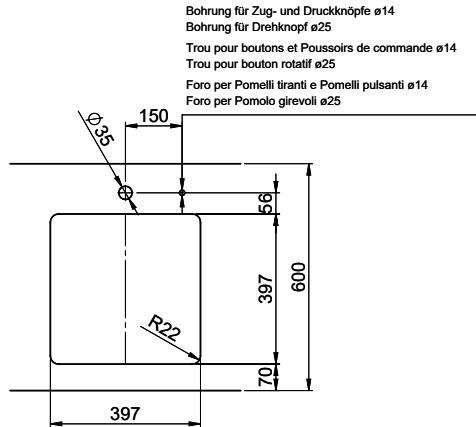

**Daneo DAN 40U**

[> Web link](#)

**Fitting style**  
Undermount bowls  
**Model**  
DAN 40U  
**Material**  
Stainless steel 18/10  
**Article no.**  
10.104.634.00

**Cabinet size**  
45 cm  
**Basket**  
3½" TouchFlow Desino  
**Surface**  
Matt  
**VRG**  
0.19  
**Price CHF**  
1'135.- excl. VAT

**Dimensions**  
400x400x175mm  
**Corner radius**  
22 mm

**Overflow and drain technology**

Desino: Concealed drain with basket underneath - type M

Swivelling TouchFlow overflow cap

**Basket pre-assembly**  
Basket pre-assembly ex works

> Weblink  
40.001.138.00 / CHF 125.-  
Inox Pad

> Weblink  
40.002.008.00 / CHF 51.-  
Maro dish drainer mat, Dark Grey

**Spares**

You can find the compatible range of spares here [> Weblink](#)

Bohrung für Zug- und Druckknöpfe ø14  
 Bohrung für Drehknopf ø25  
 Trou pour boutons et Pousoirs de commande ø14  
 Trou pour bouton rotatif ø25  
 Foro per Pomelli tiranti e Pomelli pulsanti ø14  
 Foro per Pomolo girevoli ø25