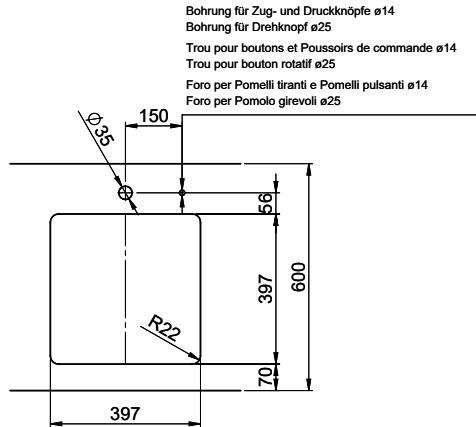

**Daneo DAN 40U**

[> Web link](#)

**Fitting style**  
Undermount bowls

**Model**  
DAN 40U

**Material**  
Stainless steel 18/10

**Article no.**  
10.104.634.00

**Cabinet size**  
45 cm

**Basket**  
3½" TouchFlow Desino

**Surface**  
Matt

**VRG**  
0.19

**Price CHF**  
1'135.- excl. VAT

**Dimensions**  
400x400x175mm

**Corner radius**  
22 mm

**Overflow and drain technology**

Desino: Concealed drain with basket underneath - type M

> Weblink  
40.001.138.00 / CHF 125.-  
Inox Pad

> Weblink  
40.002.008.00 / CHF 51.-  
Maro dish drainer mat, Dark Grey

**Spares**

You can find the compatible range of spares here [> Weblink](#)

Bohrung für Zug- und Druckknöpfe ø14  
 Bohrung für Drehknopf ø25  
 Trou pour boutons et Pousoirs de commande ø14  
 Trou pour bouton rotatif ø25  
 Foro per Pomelli tiranti e Pomelli pulsanti ø14  
 Foro per Pomolo girevoli ø25