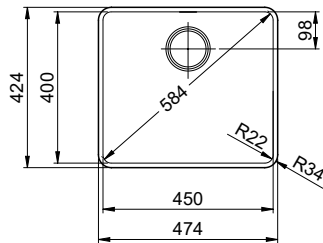

Für 12mm Arbeitsplatte.
Pour plan de travail de 12mm.
Per piano di lavoro da 12mm.

X (1 : 2)

Y (1 : 2)

Für 13 - 30mm Arbeitsplatte.
Pour plan de travail de 13 - 30mm.
Per piano di lavoro da 13 - 30mm.

X (1 : 2)

Y (1 : 2)

Für 13 - 50mm Arbeitsplatte.
Pour plan de travail de 13 - 50mm.
Per piano di lavoro da 13 - 50mm.

X (1 : 2)

Y (1 : 2)

Bei der Planung die Traverse im Möbel beachten!