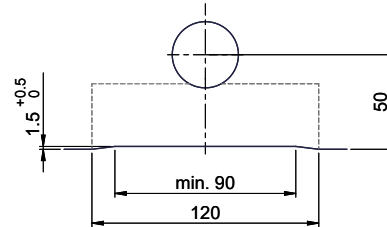

Für 13 - 30mm Arbeitsplatte.
Pour plan de travail de 13 - 30mm.
Per piano di lavoro da 13 - 30mm.