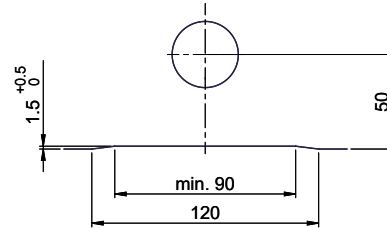

Für 12mm Arbeitsplatte.
Pour plan de travail de 12 mm.
Per piano di lavoro da 12 mm.