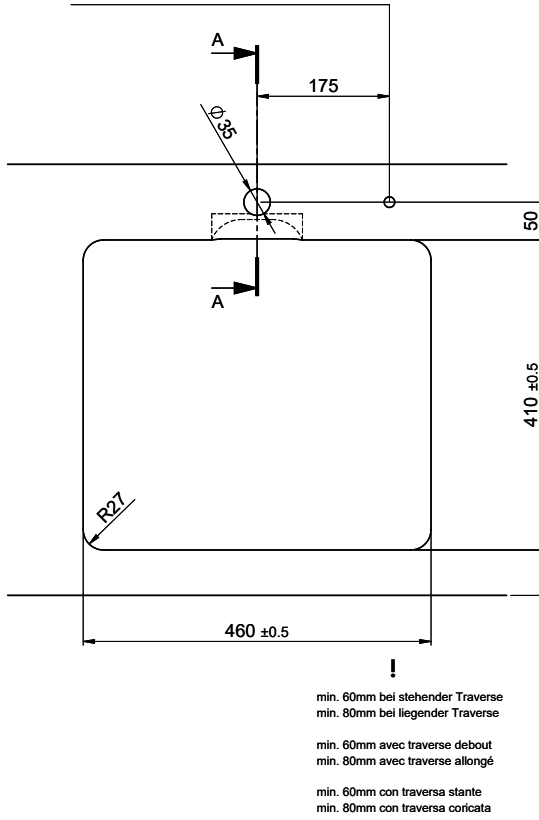

Daneo DAN 45IF/12

Ausschnitt für flach aufliegende Einbau - Randbreite 12mm:
Mesure de coupe pour montage en appui - Bord de 12mm de largeur:
Intaglio per montaggio soprapiano - Larghezza bordo 12mm:

Trou pour boutons et Poissons de commande ø14
Trou pour bouton rotatif ø25