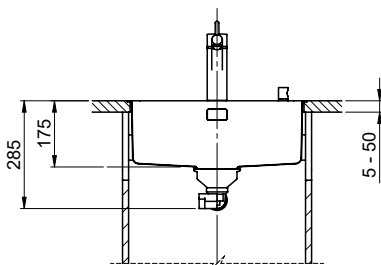

Für 12mm Arbeitsplatte.
Pour plan de travail de 12mm.
Per piano di lavoro da 12mm.

X (1 : 2)

Y (1 : 2)

Für 13 - 30mm Arbeitsplatte.
Pour plan de travail de 13 - 30mm.
Per piano di lavoro da 13 - 30mm.

X (1 : 2)

Y (1 : 2)

Für 13 - 50mm Arbeitsplatte.
Pour plan de travail de 13 - 50mm.
Per piano di lavoro da 13 - 50mm.

X (1 : 2)

Y (1 : 2)

Bei der Planung die Traverse im Möbel beachten!