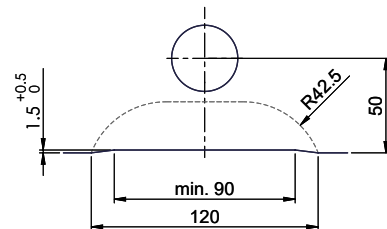

Für 13 - 50mm Arbeitsplatte.
Pour plan de travail de 13 - 50mm.
Per piano di lavoro da 13 - 50mm.