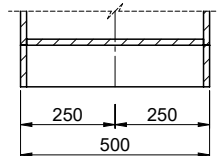

Für 12mm Arbeitsplatte.
Pour plan de travail de 12mm.
Per piano di lavoro da 12mm.

X (1 : 2)

Y (1 : 2)

Für 13 - 30mm Arbeitsplatte.
Pour plan de travail de 13 - 30mm.
Per piano di lavoro da 13 - 30mm.

X (1 : 2)

Y (1 : 2)

Für 13 - 50mm Arbeitsplatte.
Pour plan de travail de 13 - 50mm.
Per piano di lavoro da 13 - 50mm.

X (1 : 2)

Y (1 : 2)

Bei der Planung die Traverse im Möbel beachten!