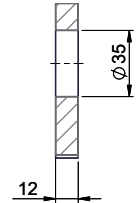

Daneo DAN 45IF/12

Ausschnitt für flach aufliegende Einbau - Randbreite 12mm:
Mesure de coupe pour montage en appui - Bord de 12mm de largeur:
Intaglio per montaggio soprapiano - Larghezza bordo 12mm:

Trou pour boutons et Poissons de commande ø14
Trou pour bouton rotatif ø25

Für 12mm Arbeitsplatte.
Pour plan de travail de 12 mm.
Per piano di lavoro da 12 mm.

A-A (1 : 2)

Für 13 - 30mm Arbeitsplatte.
Pour plan de travail de 13 - 30mm.
Per piano di lavoro da 13 - 30mm.

A-A (1 : 2)

Für 13 - 50mm Arbeitsplatte.
Pour plan de travail de 13 - 50mm.
Per piano di lavoro da 13 - 50mm.

A-A (1 : 2)