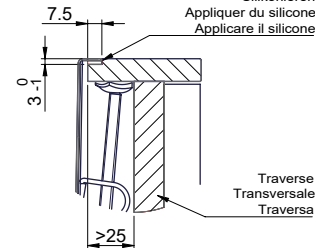

Für 12mm Arbeitsplatte.
Pour plan de travail de 12mm.
Per piano di lavoro da 12mm.

X (1 : 2)

Y (1 : 2)

Für 13 - 30mm Arbeitsplatte.
Pour plan de travail de 13 - 30mm.
Per piano di lavoro da 13 - 30mm.

X (1 : 2)

Y (1 : 2)

Für 13 - 50mm Arbeitsplatte.
Pour plan de travail de 13 - 50mm.
Per piano di lavoro da 13 - 50mm.

X (1 : 2)

Y (1 : 2)

Bei der Planung die Traverse im Möbel beachten!