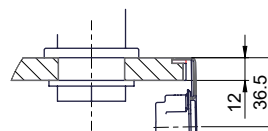

Für 12mm Arbeitsplatte.
Pour plan de travail de 12mm.
Per piano di lavoro da 12mm.

X (1 : 2)