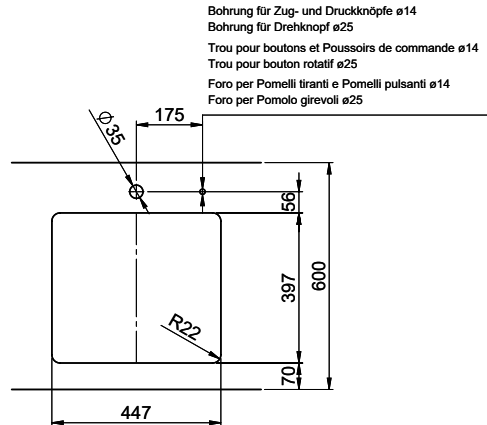

> Weblink  
40.001.138.00 / CHF 125.-  
Inox Pad

> Weblink  
40.002.008.00 / CHF 51.-  
Maro dish drainer mat, Dark Grey

**Spares**

You can find the compatible range of spares here [> Weblink](#)

Bohrung für Zug- und Druckknöpfe ø14  
 Bohrung für Drehknopf ø25  
 Trou pour boutons et Pousoirs de commande ø14  
 Trou pour bouton rotatif ø25  
 Foro per Pomelli tiranti e Pomelli pulsanti ø14  
 Foro per Pomolo girevoli ø25