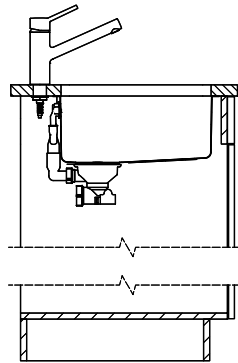

Bohrung für Zug- und Druckknöpfe Ø14
Bohrung für Drehknopf Ø25
Trou pour boutons et Pousoirs de commande Ø14
Trou pour bouton rotatif Ø25
Foro per Pomelli frantii e Pomelli pulsanti Ø14
Foro per Pomolo girevoli Ø25