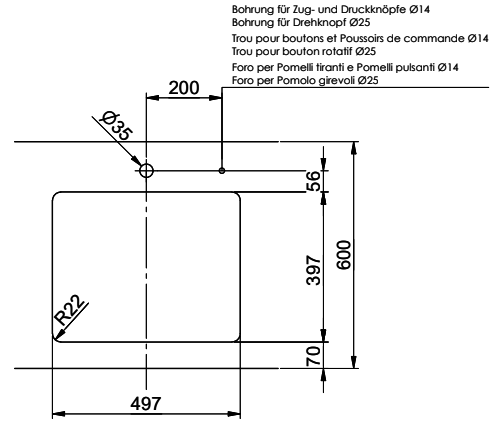

Bohrung für Zug- und Druckknöpfe Ø14
Bohrung für Drehknopf Ø25
Trou pour boutons et Pousoirs de commande Ø14
Trou pour bouton rotatif Ø25
Foro per Pomelli frantii e Pomelli pulsanti Ø14
Foro per Pomolo girevoli Ø25