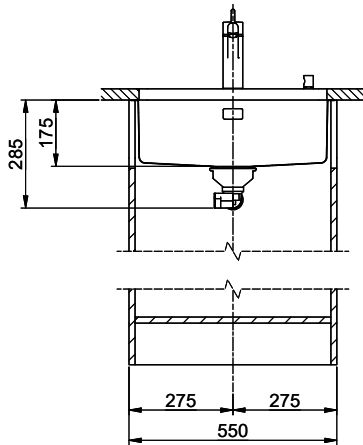

Bohrung für Zug- und Druckknöpfe Ø14
Bohrung für Drehknopf Ø25
Trou pour boutons et Pousoirs de commande Ø14
Trou pour bouton rotatif Ø25
Foro per Pomelli frantii e Pomelli pulsanti Ø14
Foro per Pomolo girevoli Ø25