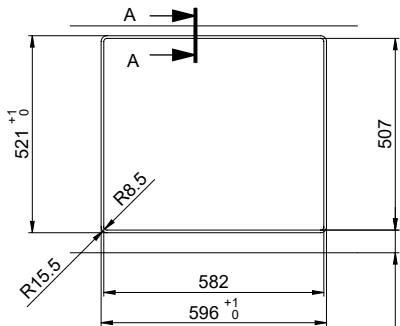

60mm bei stehender Traverse
80mm bei liegender Traverse
60mm con traversa coricata
80mm con traversa stante
60mm avec traverse allongé
80mm avec traverse debout